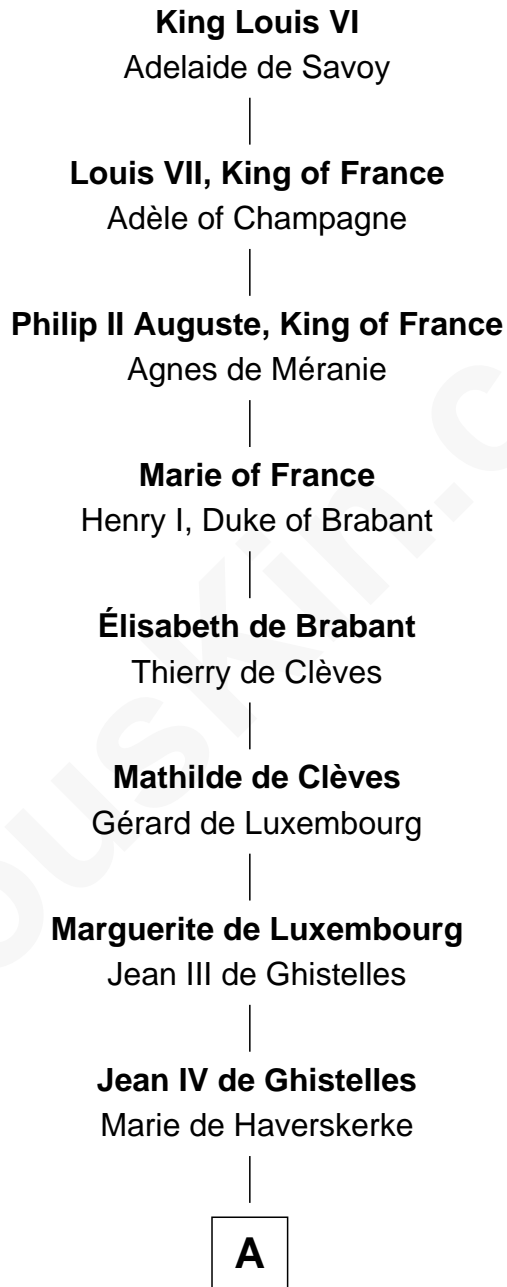

FamousKin.com Relationship Chart of

King Louis VI

King of France

26th Great-grandfather of

Nathan Fillion

TV and Movie Actor

A

Roger de Ghisteltes
Marguerite de Dudzeele

Isabelle de Ghisteltes
Arnold IV de Gavre

Catherine de Gavre d'Escornaix
Guy I LeBouteiller

Guy II LeBouteiller
Isabeau Morhier

Jean LeBouteiller
Marie de Venois

Bénigne LeBouteiller
Jacques de Maillard

Mille Maillard
Marie Morant