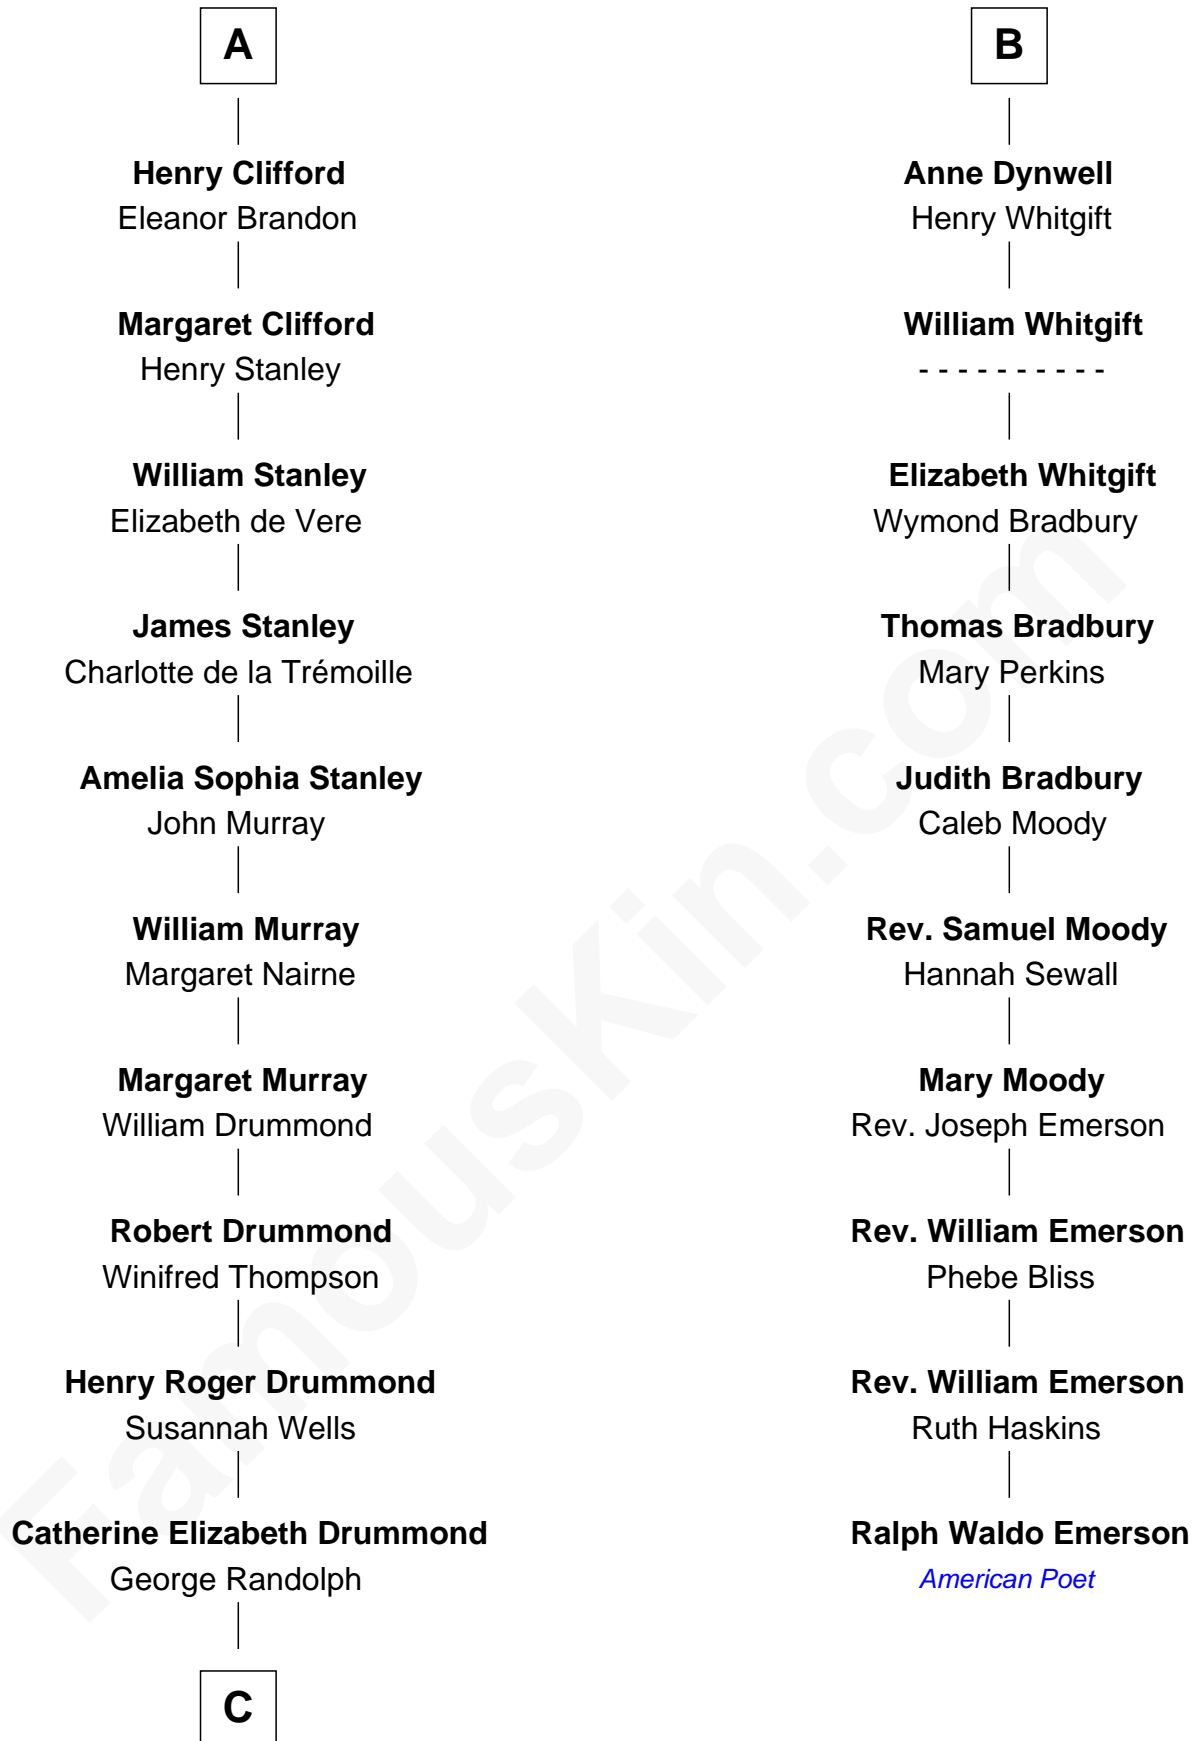

# FamousKin.com Relationship Chart of

**Hugh Grant**

*Movie Actor*

16th cousin 5 times removed of

**Ralph Waldo Emerson**

*American Poet*

**Sir Thomas de Beauchamp**

Katherine de Mortimer

Sir Roger de Clifford

**Katherine de Clifford**

Sir Ralph de Greystoke

**Maud de Greystoke**

Eudo de Welles

**Sir Lionel de Welles**

Joan de Waterton

**Margaret de Welles**

Sir Thomas Dymoke

**Jane Dymoke**

John Fulnetby

**Katherine Fulnetby**

William Dynwell

**B**

**C**

—  
**Cyril Randolph**

Frances Selina Hervey

—  
**Felton George Randolph**

Emily Margaret Nepean

—  
**Margaret Isobel Randolph**

John Cassilis MacLean

—  
**Fynvola Susan MacLean**

James Murray Grant

—  
**Hugh Grant**