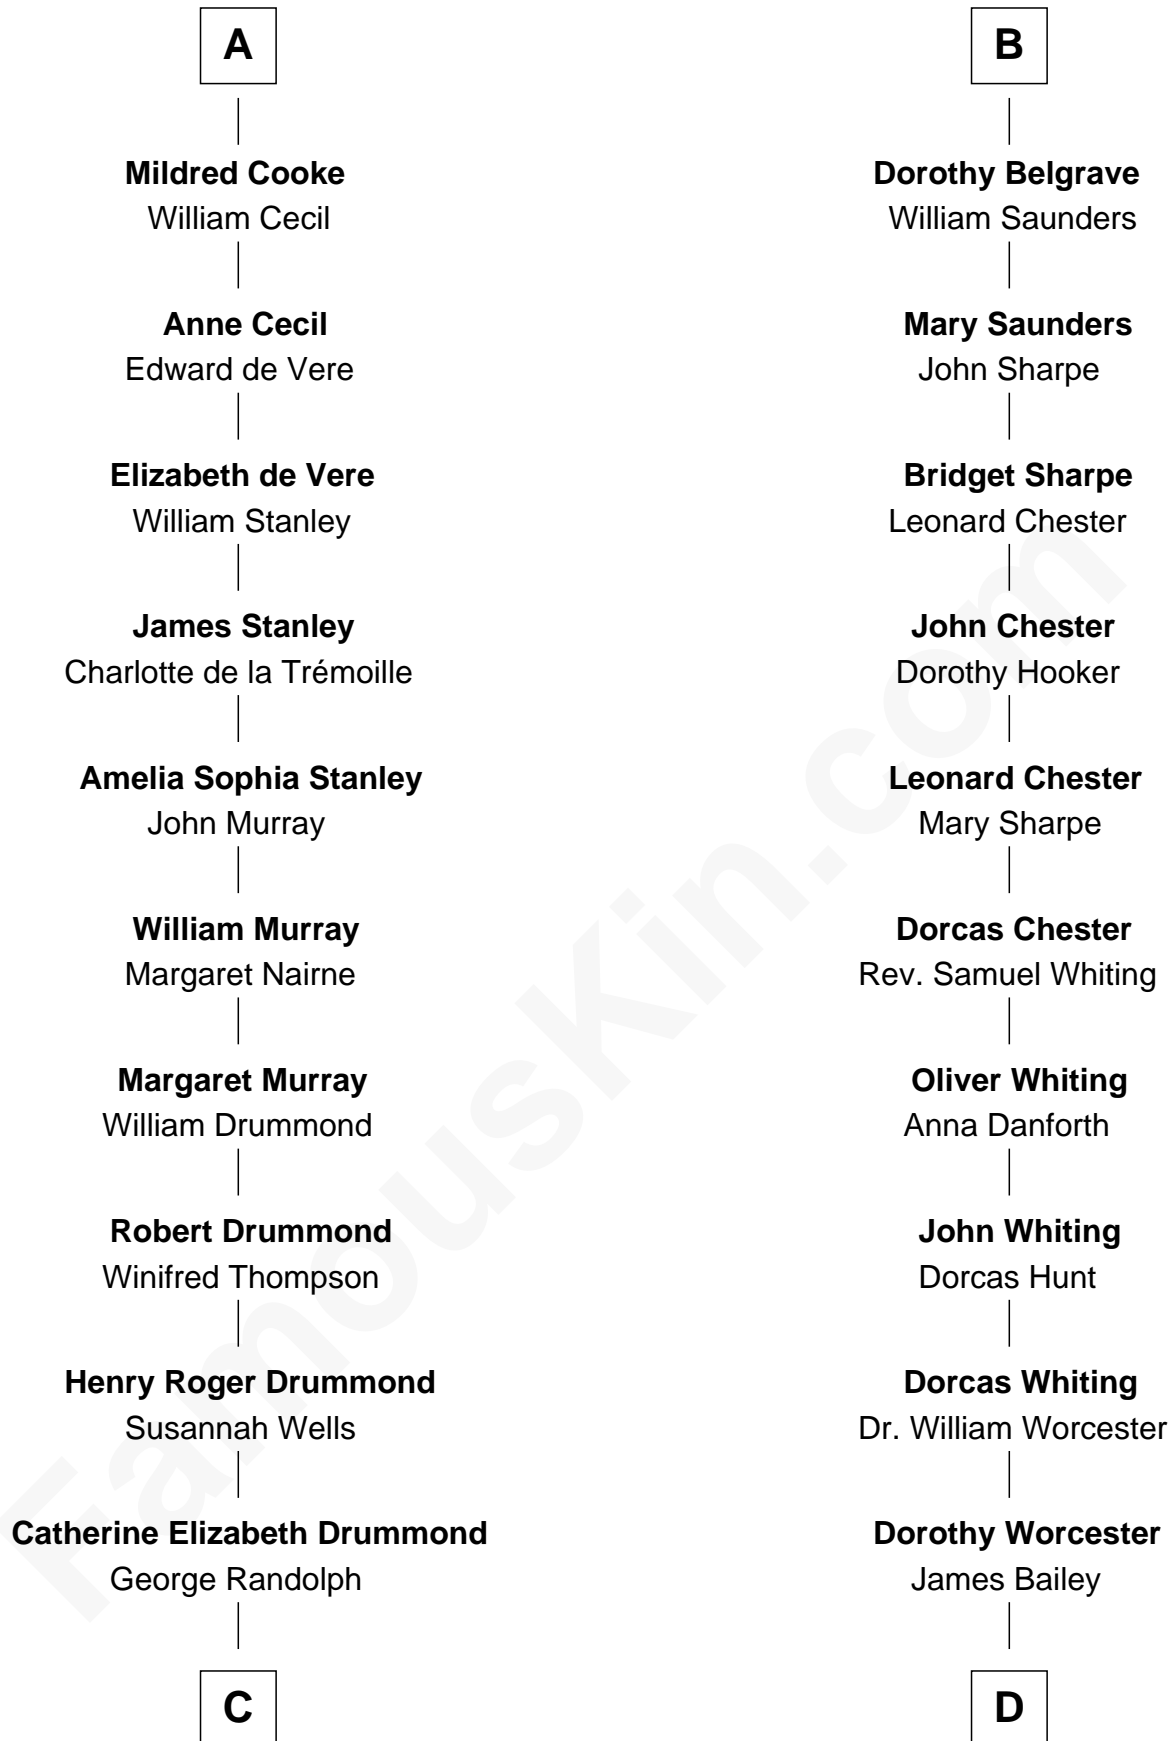

Eleanor Greene

**Henry FitzHerbert**

----- Downes

**John FitzWilliam**

Helen Villiers

**Nicholas FitzHerbert**

Alice Booth

**Sir William FitzWilliam**

Anne Hawes

**Joan FitzHerbert**

John Cotton

**Anne FitzWilliam**

Sir Anthony Cooke

**Margaret Cotton**

Richard Belgrave

**A**

**B**

**C**

**Cyril Randolph**  
Frances Selina Hervey

**Felton George Randolph**  
Emily Margaret Nepean

**Margaret Isobel Randolph**  
John Cassilis MacLean

**Fynvola Susan MacLean**  
James Murray Grant

**Hugh Grant**  
*Movie Actor*

**D**

**Benjamin W. Bailey**  
Latta Hopkins

**Harriet Jane Bailey**  
Charles Otis Thompson

**Harriet Eugenia Thompson**  
William Aaron Favor

**Ruth Augusta Favor**  
Harlow Morrell Davis