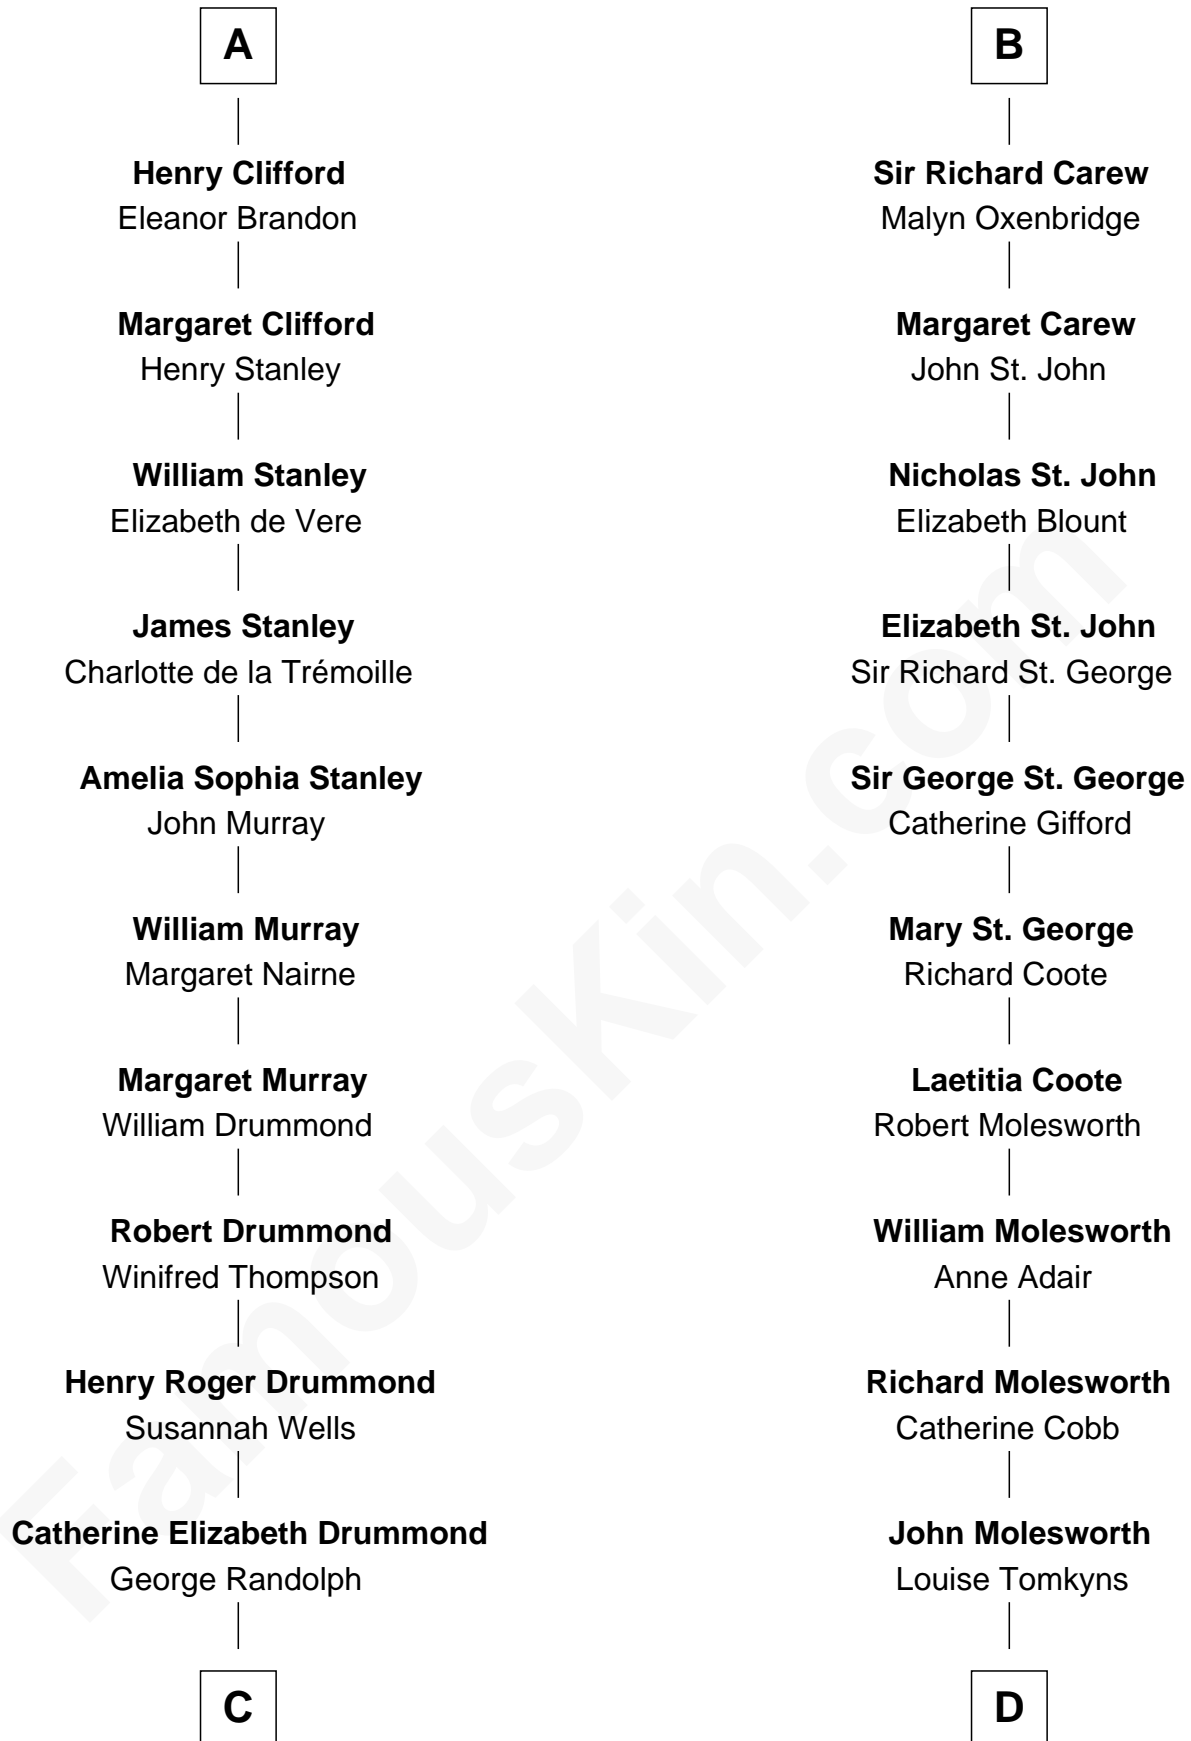

# FamousKin.com Relationship Chart of

**Hugh Grant**  
*Movie Actor*

19th cousin 2 times removed of

**Joan Fontaine**  
*Movie Actress*

**Sir Maurice de Berkeley**  
Eve la Zouche

**Thomas de Berkeley**  
Katherine de Clyvedon

**Sir John Berkeley**  
Elizabeth Betteshorne

**Eleanor Berkeley**  
Sir Richard Poynings

**Eleanor Poynings**  
Sir Henry Percy

**Henry Percy**  
Maud Herbert

**Henry Algernon Percy**  
Catherine Spencer

**Margaret Percy**  
Henry Clifford

**A**

**Isabel de Berkeley**  
Sir Robert de Clifford

**Sir Roger de Clifford**  
Maud de Beauchamp

**Katherine de Clifford**  
Sir Ralph de Greystoke

**Maud de Greystoke**  
Eudo de Welles

**Sir Lionel de Welles**  
Joan de Waterton

**Eleanor de Welles**  
Sir Thomas Hoo

**Eleanor Hoo**  
James Carew

**B**

**C**

**Cyril Randolph**  
Frances Selina Hervey

**Felton George Randolph**  
Emily Margaret Nepean