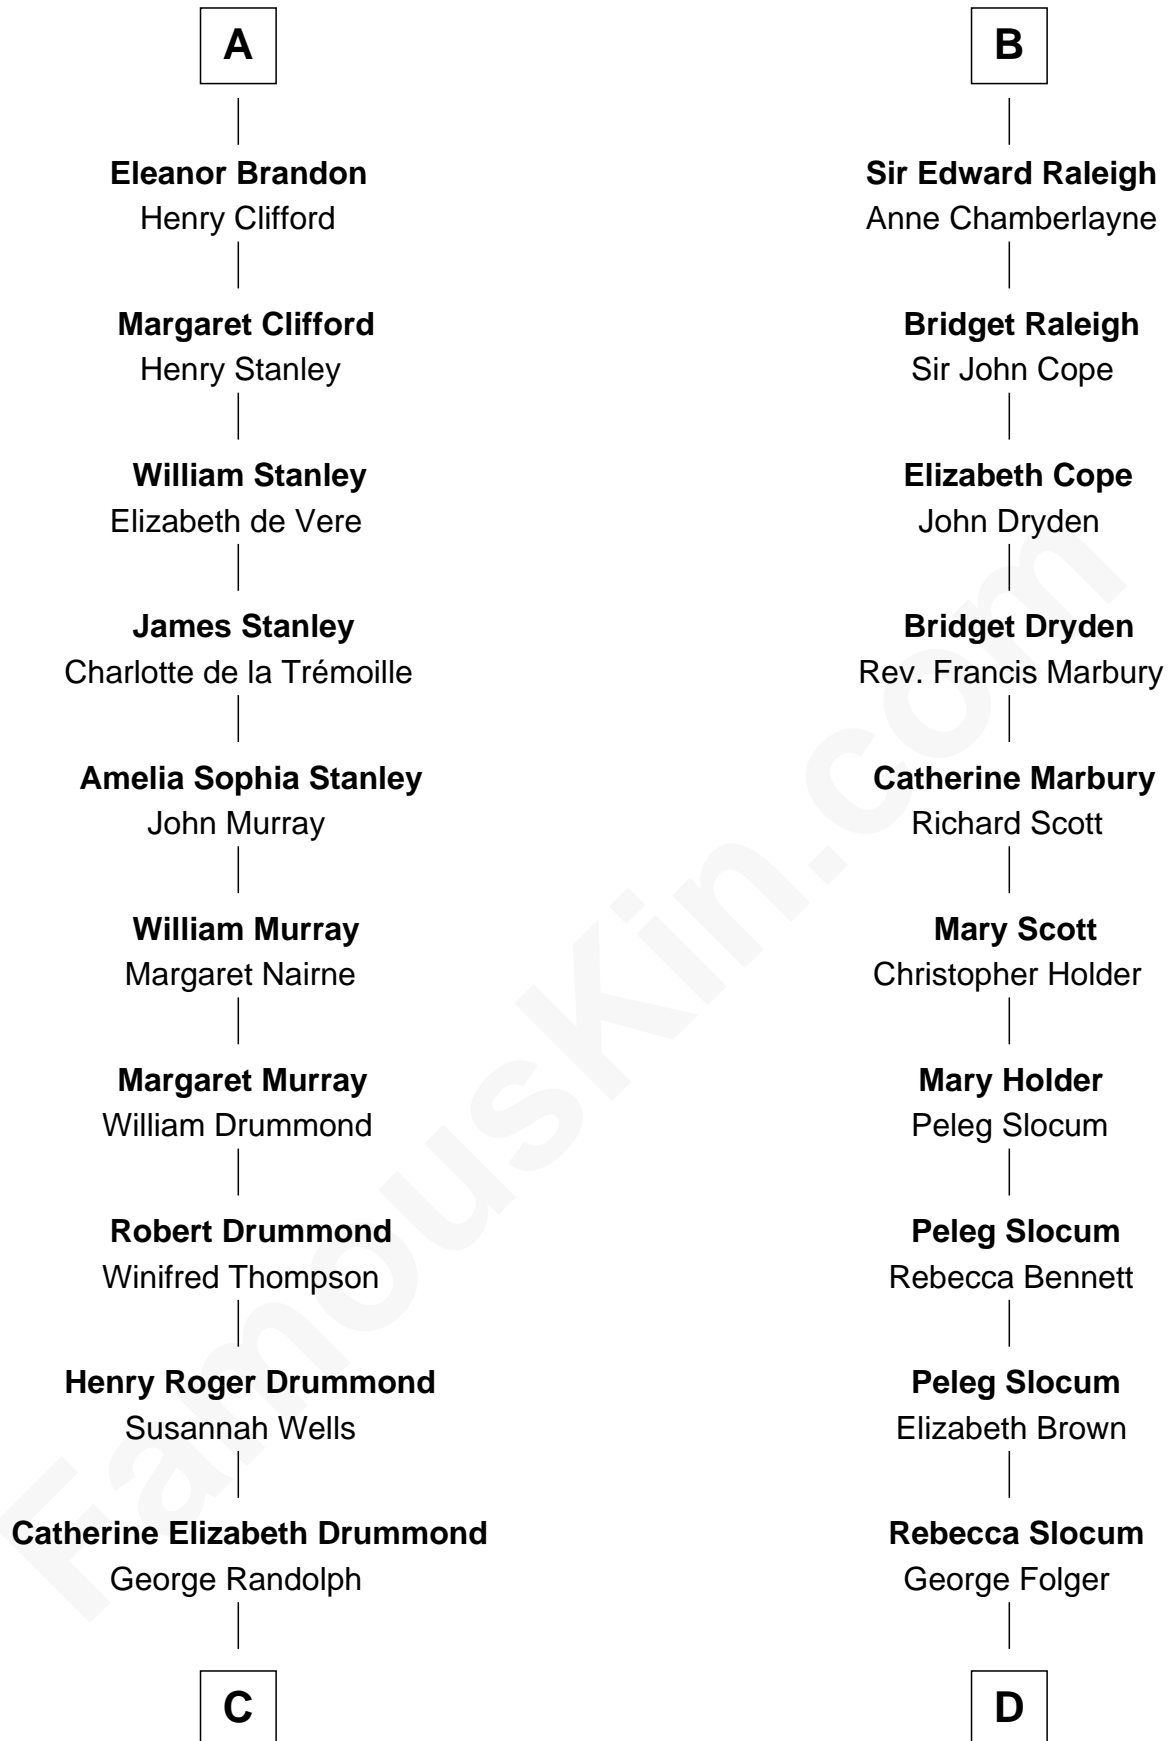

# FamousKin.com Relationship Chart of

**Hugh Grant**

*Movie Actor*

18th cousin 3 times removed of

**J. A. Folger**

*Founder of Folger Coffee Company*

**Sir Hugh I de Audley**

Iseult de Mortimer

**C**

**Cyril Randolph**  
Frances Selina Hervey

**Felton George Randolph**  
Emily Margaret Nepean

**Margaret Isobel Randolph**  
John Cassilis MacLean

**Fynvola Susan MacLean**  
James Murray Grant

**Hugh Grant**  
*Movie Actor*

**D**

**Samuel Brown Folger**  
Nancy F. Hiller

**J. A. Folger**  
*Founder of Folger Coffee Co.*

FamousKin.com