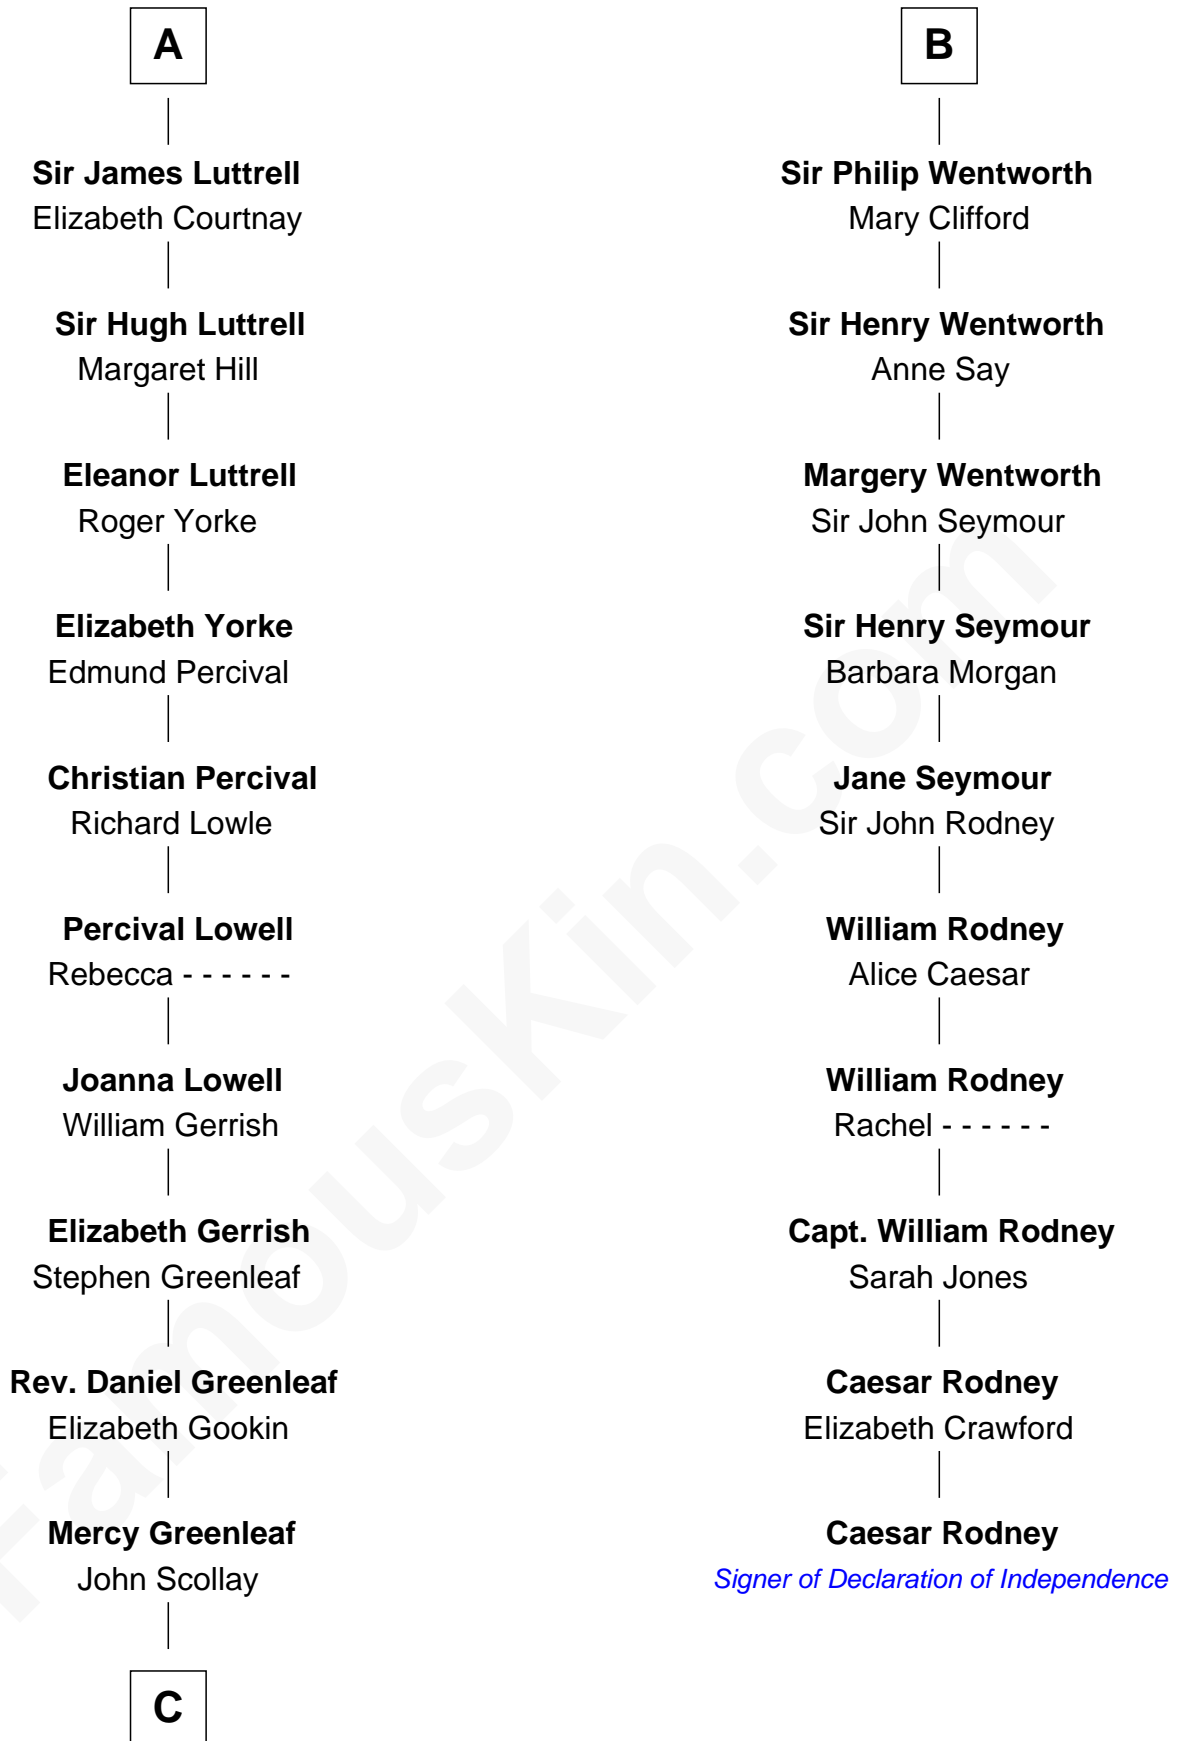

# FamousKin.com Relationship Chart of

**Herman Melville**

*Author of Moby Dick*

16th cousin 3 times removed of

**Caesar Rodney**

*Signer of the Declaration of Independence*

**William de Braiose**

Eva Marshal

**Eleanor de Braiose**  
Sir Humphrey de Bohun

**Humphrey de Bohun**  
Maud de Fiennes

**Humphrey de Bohun**  
Elizabeth Plantagenet

**Margaret de Bohun**  
Sir Hugh de Courtnay

**Elizabeth de Courtnay**  
Sir Andrew Luttrell

**Sir Hugh Luttrell**  
Catherine de Beaumont

**Sir John Luttrell**  
Margaret Touchet

**A**

**Eve de Braiose**  
Sir William de Cantilupe

**Milicent de Cantilupe**  
Eudo la Zouche

**Sir William la Zouche**  
Maud Lovel

**Milicent la Zouche**  
Sir William Deincourt

**Margaret Deincourt**  
Sir Robert de Tibetot

**Elizabeth de Tibetot**  
Sir Philip le Despencer

**Margery Despencer**  
Sir Roger Wentworth

**B**

**C**

—  
**Priscilla Scollay**  
Thomas Melville