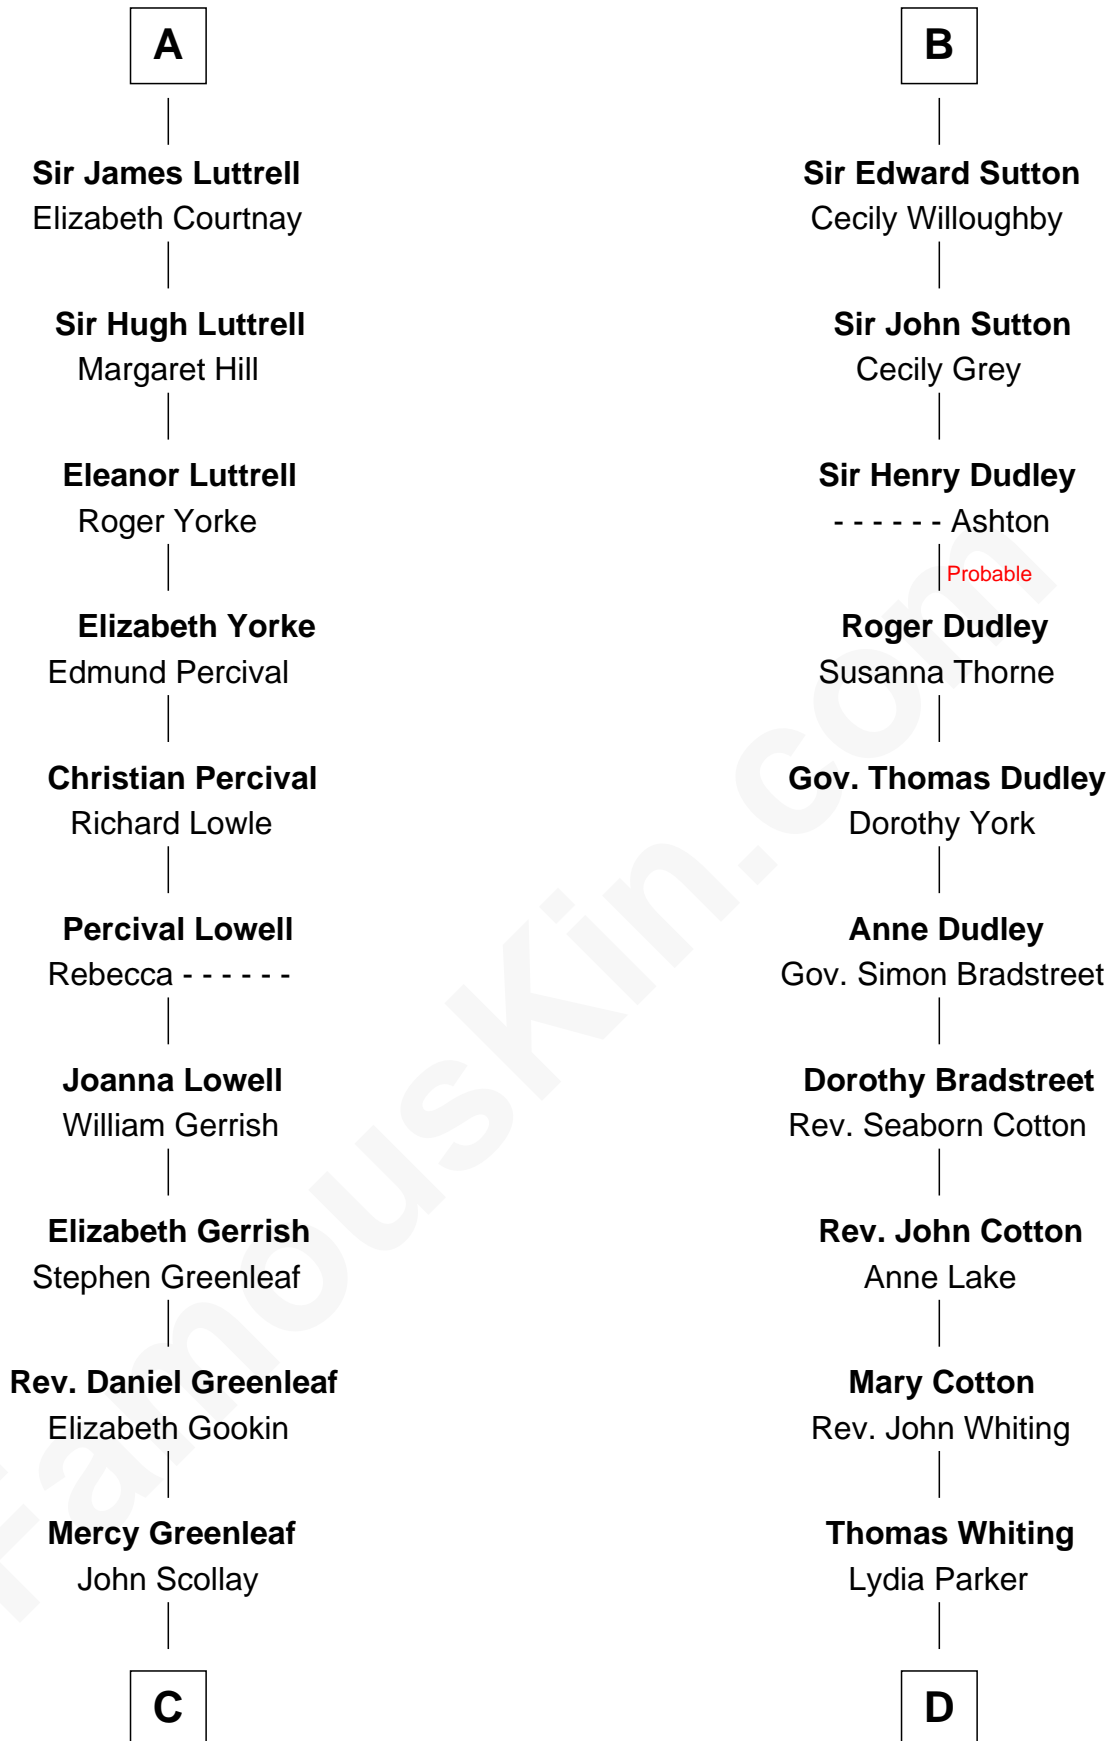

# FamousKin.com Relationship Chart of

**Herman Melville**

*Author of Moby Dick*

19th cousin 2 times removed of

**James Sherman**

*27th U.S. Vice-President*

**William de Braiose**

Eva Marshal

**Eleanor de Braiose**  
Sir Humphrey de Bohun

**Humphrey de Bohun**  
Maud de Fiennes

**Humphrey de Bohun**  
Elizabeth Plantagenet

**Margaret de Bohun**  
Sir Hugh de Courtnay

**Elizabeth de Courtnay**  
Sir Andrew Luttrell

**Sir Hugh Luttrell**  
Catherine de Beaumont

**Sir John Luttrell**  
Margaret Touchet

**A**

**Eve de Braiose**  
Sir William de Cantilupe

**Milicent de Cantilupe**  
Eudo la Zouche

**Eve la Zouche**  
Sir Maurice de Berkeley

**Thomas de Berkeley**  
Katherine de Clyvedon

**Sir John Berkeley**  
Elizabeth Betteshorne

**Elizabeth Berkeley**  
Sir John Sutton

**Sir Edmund Sutton**  
Joyce Tiptoft

**B**

**C**

**Priscilla Scollay**  
Thomas Melville