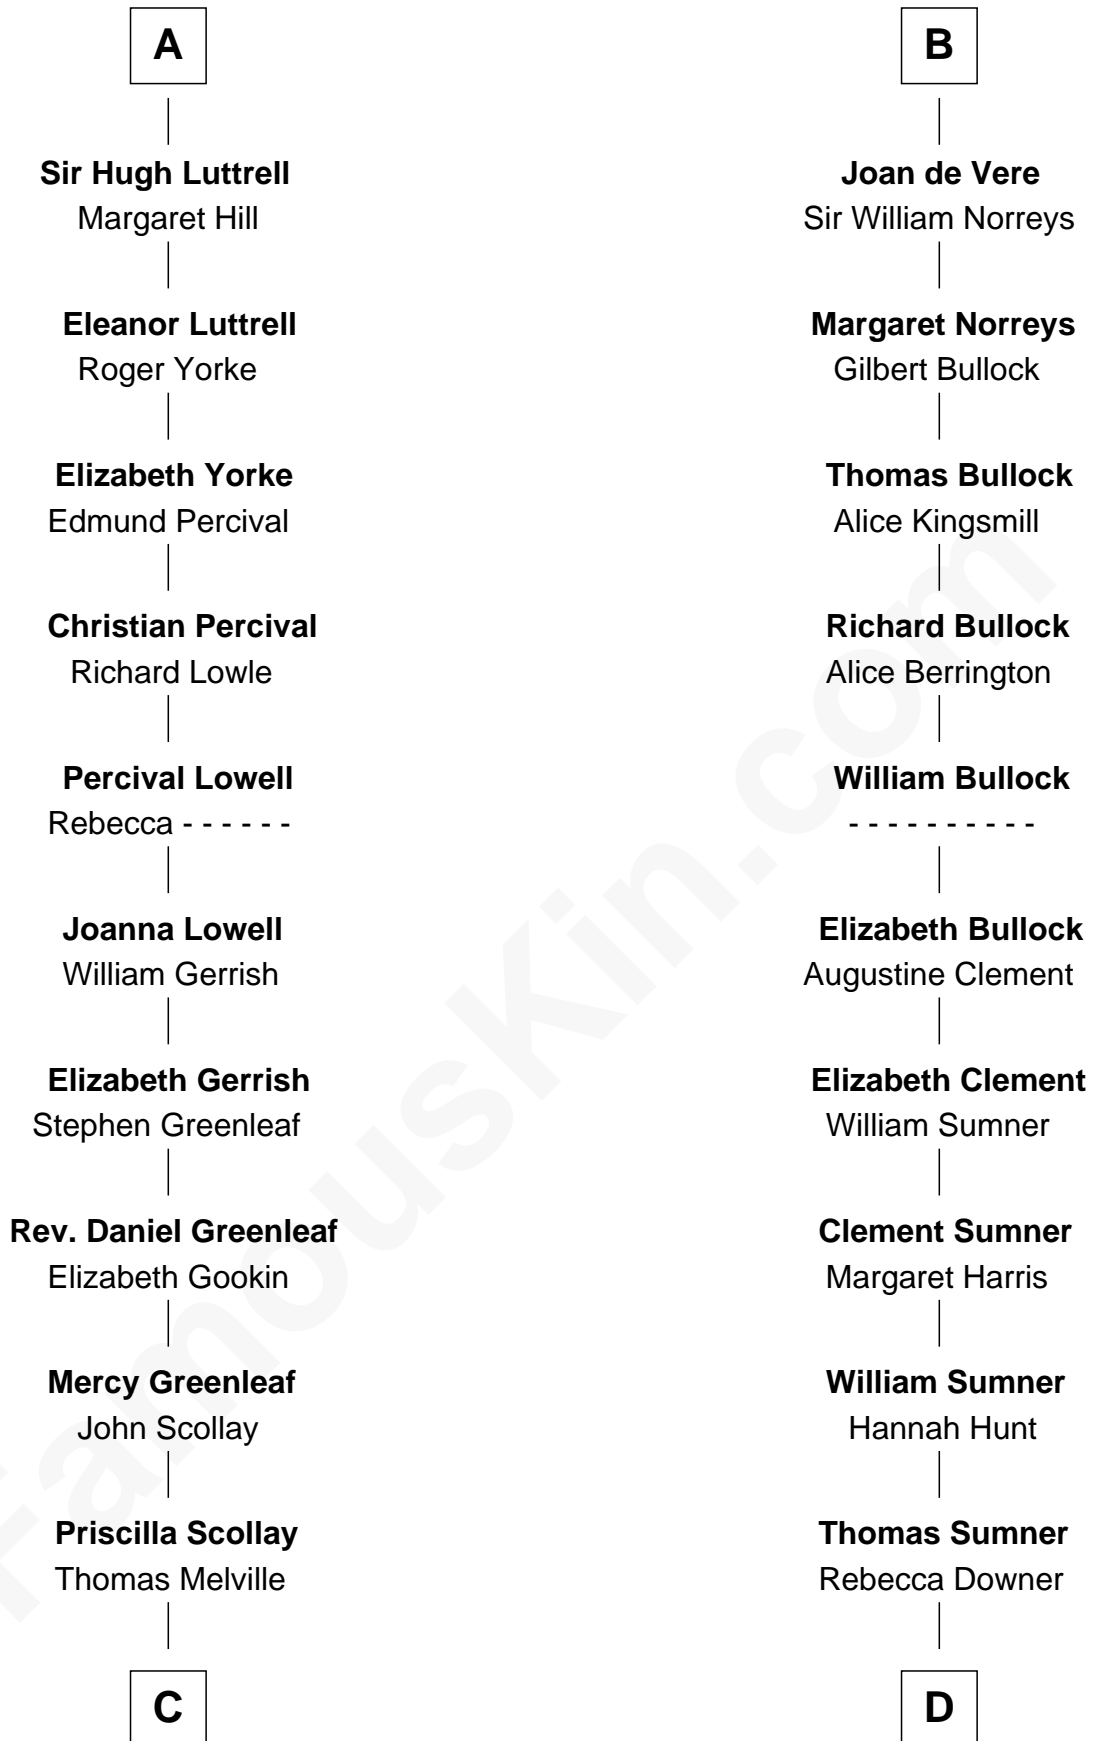

## Relationship Chart of

**Herman Melville**

*Author of Moby Dick*

18th cousin 3 times removed of

**Alan Ladd**

*Movie Actor*

**Sir Hugh le Despencer**

Aveline Basset

Isabella de Beauchamp

**Hugh le Despencer**

Eleanor de Clare

**Isabel le Despencer**

Richard Fitzalan

**Sir Edmund Fitzalan**

Sibyl de Montagu

**Philippe Fitzalan**

Sir Richard Sergeaux

**Alice Sergeaux**

Sir Richard de Vere

**Sir John de Vere**

Elizabeth Howard

**B**

**C**

**Allan Melville**  
Maria Gansevoort

**Herman Melville**  
*Author of Moby Dick*

**D**

**Sylvia Americana Sumner**  
Abram Shotwell

**Nancy Shotwell**  
Alvaro Ladd

**Oscar F. Ladd**  
Julia Henrietta Meigs

**Alan Harwood Ladd**  
Selina Raleigh