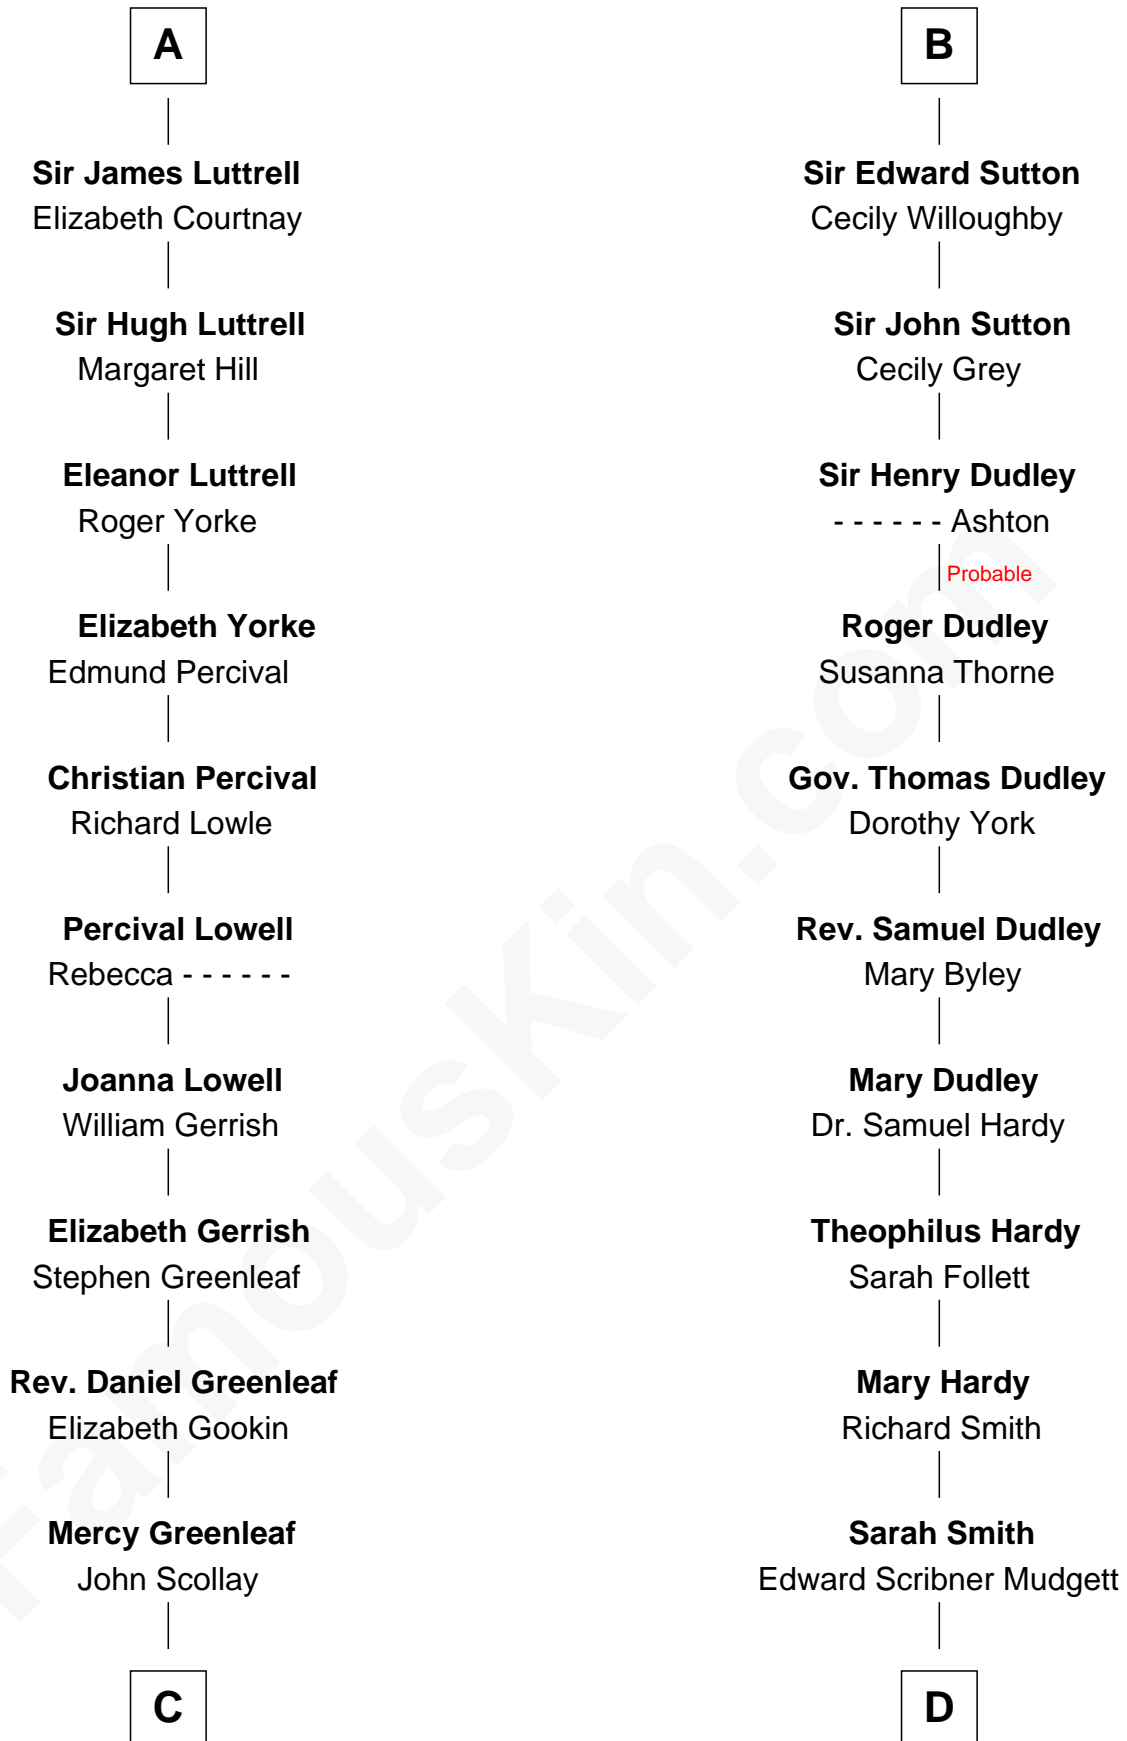

# FamousKin.com Relationship Chart of

**Herman Melville**

*Author of Moby Dick*

19th cousin 1 time removed of

**Dr. H. H. Holmes**

*Serial Killer aka "Devil in the White City"*

**William de Braiose**

Eva Marshal

**Eleanor de Braiose**  
Sir Humphrey de Bohun

**Humphrey de Bohun**  
Maud de Fiennes

**Humphrey de Bohun**  
Elizabeth Plantagenet

**Margaret de Bohun**  
Sir Hugh de Courtnay

**Elizabeth de Courtnay**  
Sir Andrew Luttrell

**Sir Hugh Luttrell**  
Catherine de Beaumont

**Sir John Luttrell**  
Margaret Touchet

**A**

**Eve de Braiose**  
Sir William de Cantilupe

**Milicent de Cantilupe**  
Eudo la Zouche

**Eve la Zouche**  
Sir Maurice de Berkeley

**Thomas de Berkeley**  
Katherine de Clyvedon

**Sir John Berkeley**  
Elizabeth Betteshorne

**Elizabeth Berkeley**  
Sir John Sutton

**Sir Edmund Sutton**  
Joyce Tiptoft

**B**

**C**

**Priscilla Scollay**  
Thomas Melville