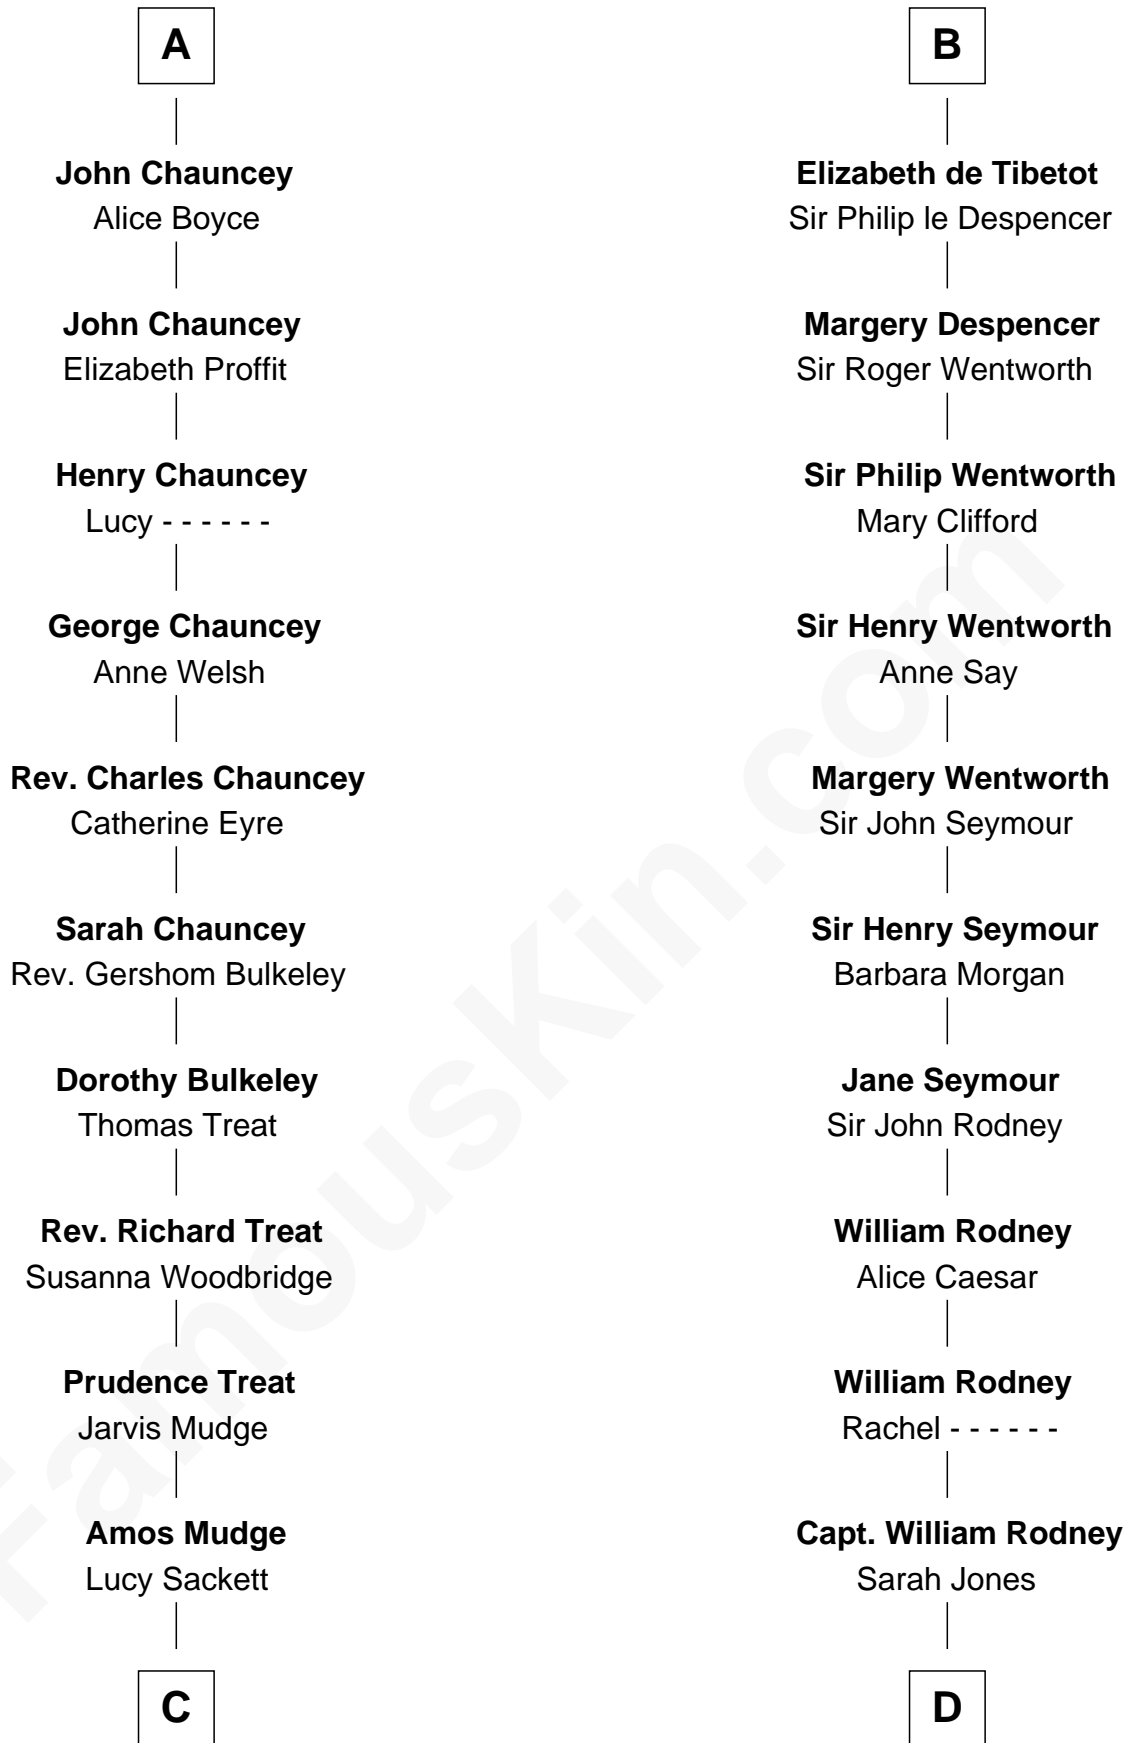

**Joan Bigod**

Sir William Chauncey

**John Chauncey**

Margaret Giffard

**John Chauncey**

Anne Leventhorp

**A**

**Sir William de Ferrers**

Agnes of Chester

**Sir William de Ferrers**

Sibyl Marshal

**Isabel de Ferrers**

Sir Reynold de Mohun

**Isabel de Mohun**

Sir Edmund Deincourt

**John Deincourt**

- - - - -

**Sir William Deincourt**

Milicent la Zouche

**Margaret Deincourt**

Sir Robert de Tibetot

**B**

**C**

**Julia H. Mudge**  
George Barnard

**George Barnard**  
Jane Sophia Fuller

**Charles Fuller Barnard**  
Anna May Aldridge

**Julia Fuller Barnard**  
Richard Augustus Clark

**Dick Clark**  
*Radio and TV Host*

**D**

**Caesar Rodney**  
Elizabeth Crawford