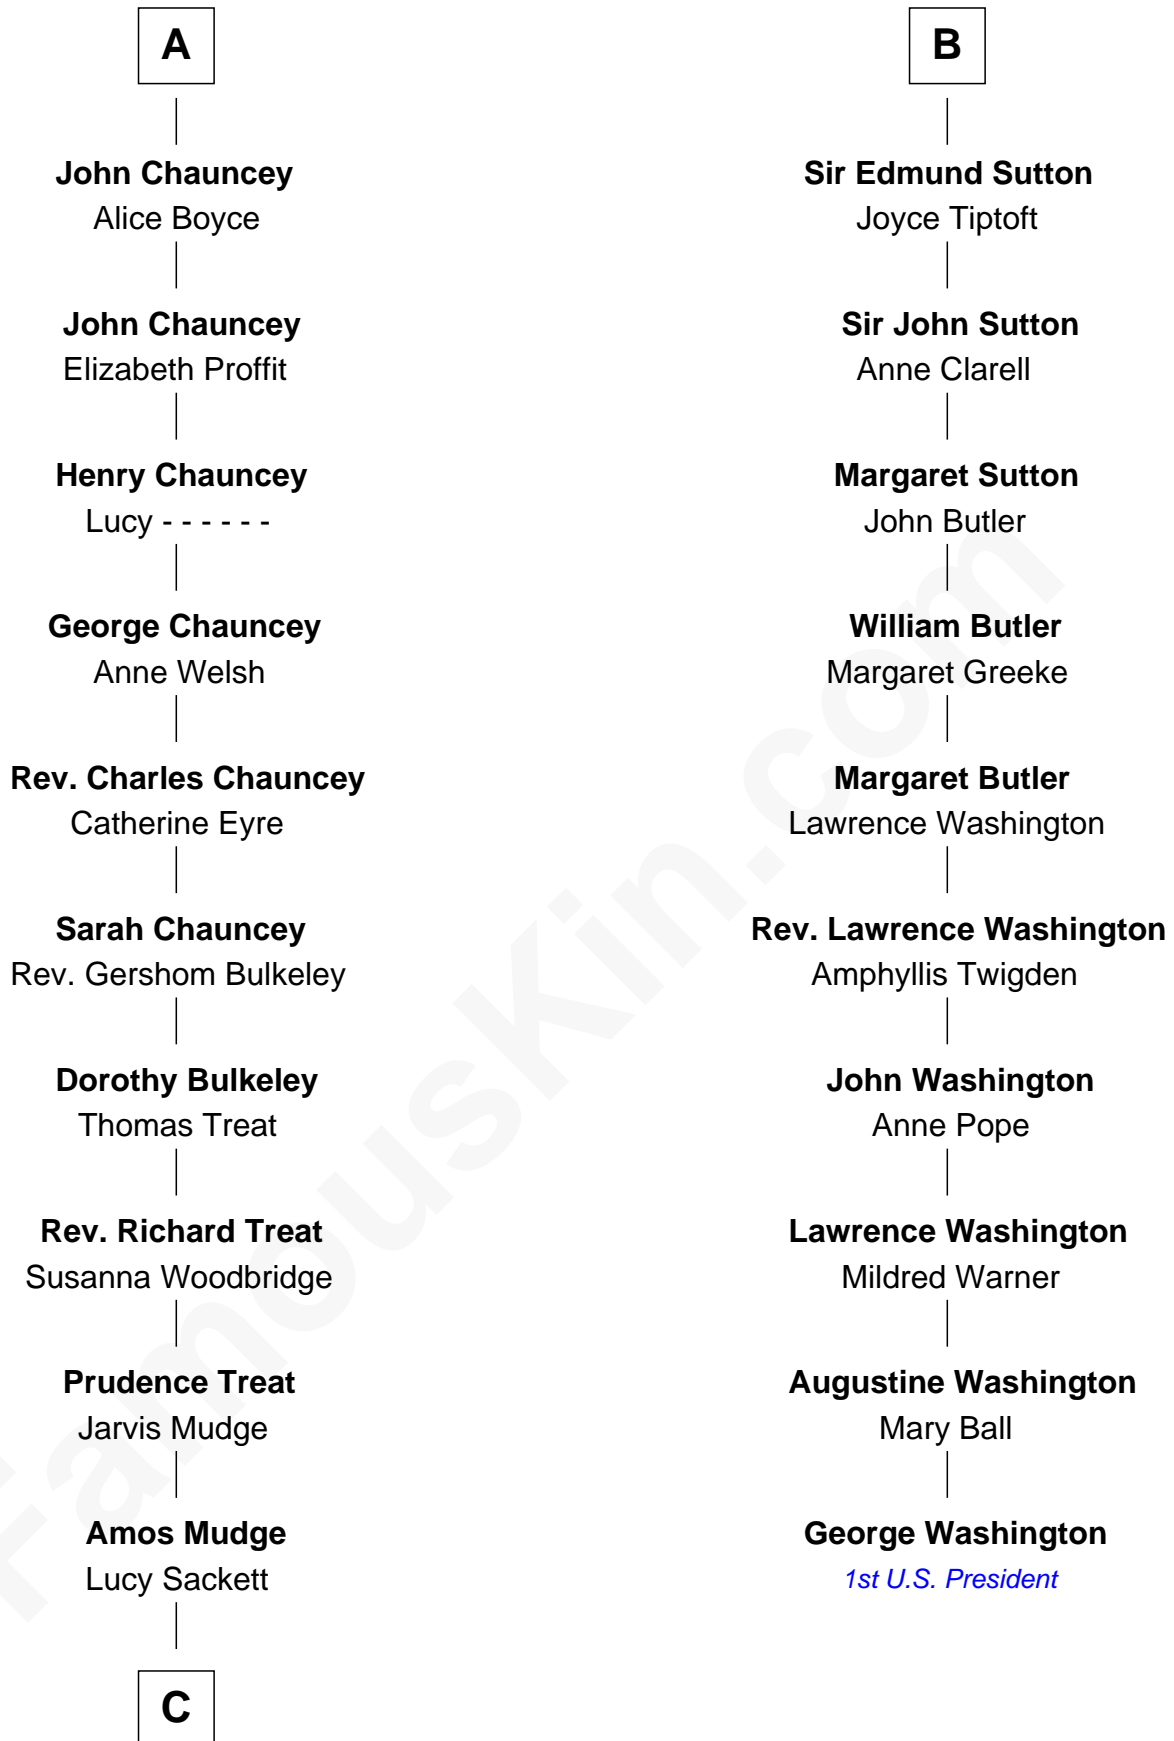

# FamousKin.com Relationship Chart of

**Dick Clark**

*Radio and TV Host*

16th cousin 5 times removed of

**George Washington**

*1st U.S. President*

**Hugh de Kevelioc**  
Bertrade de Montfort

**Agnes of Chester**  
Sir William de Ferrers

**Bertha de Ferrers**  
Sir Ralph le Bigod

**Sir John Bigod**  
Isabel - - - - -

**Sir Roger Bigod**  
Joan - - - - -

**Joan Bigod**  
Sir William Chauncey

**John Chauncey**  
Margaret Giffard

**John Chauncey**  
Anne Leventhorp

**A**

**Agnes of Chester**  
Sir William de Ferrers

**Sir William de Ferrers**  
Margaret de Quincy

**Joan de Ferrers**  
Sir Thomas de Berkeley

**Sir Maurice de Berkeley**  
Eve la Zouche

**Thomas de Berkeley**  
Katherine de Clyvedon

**Sir John Berkeley**  
Elizabeth Betteshorne

**Elizabeth Berkeley**  
Sir John Sutton

**B**

**C**

—  
**Julia H. Mudge**

George Barnard

—  
**George Barnard**

Jane Sophia Fuller