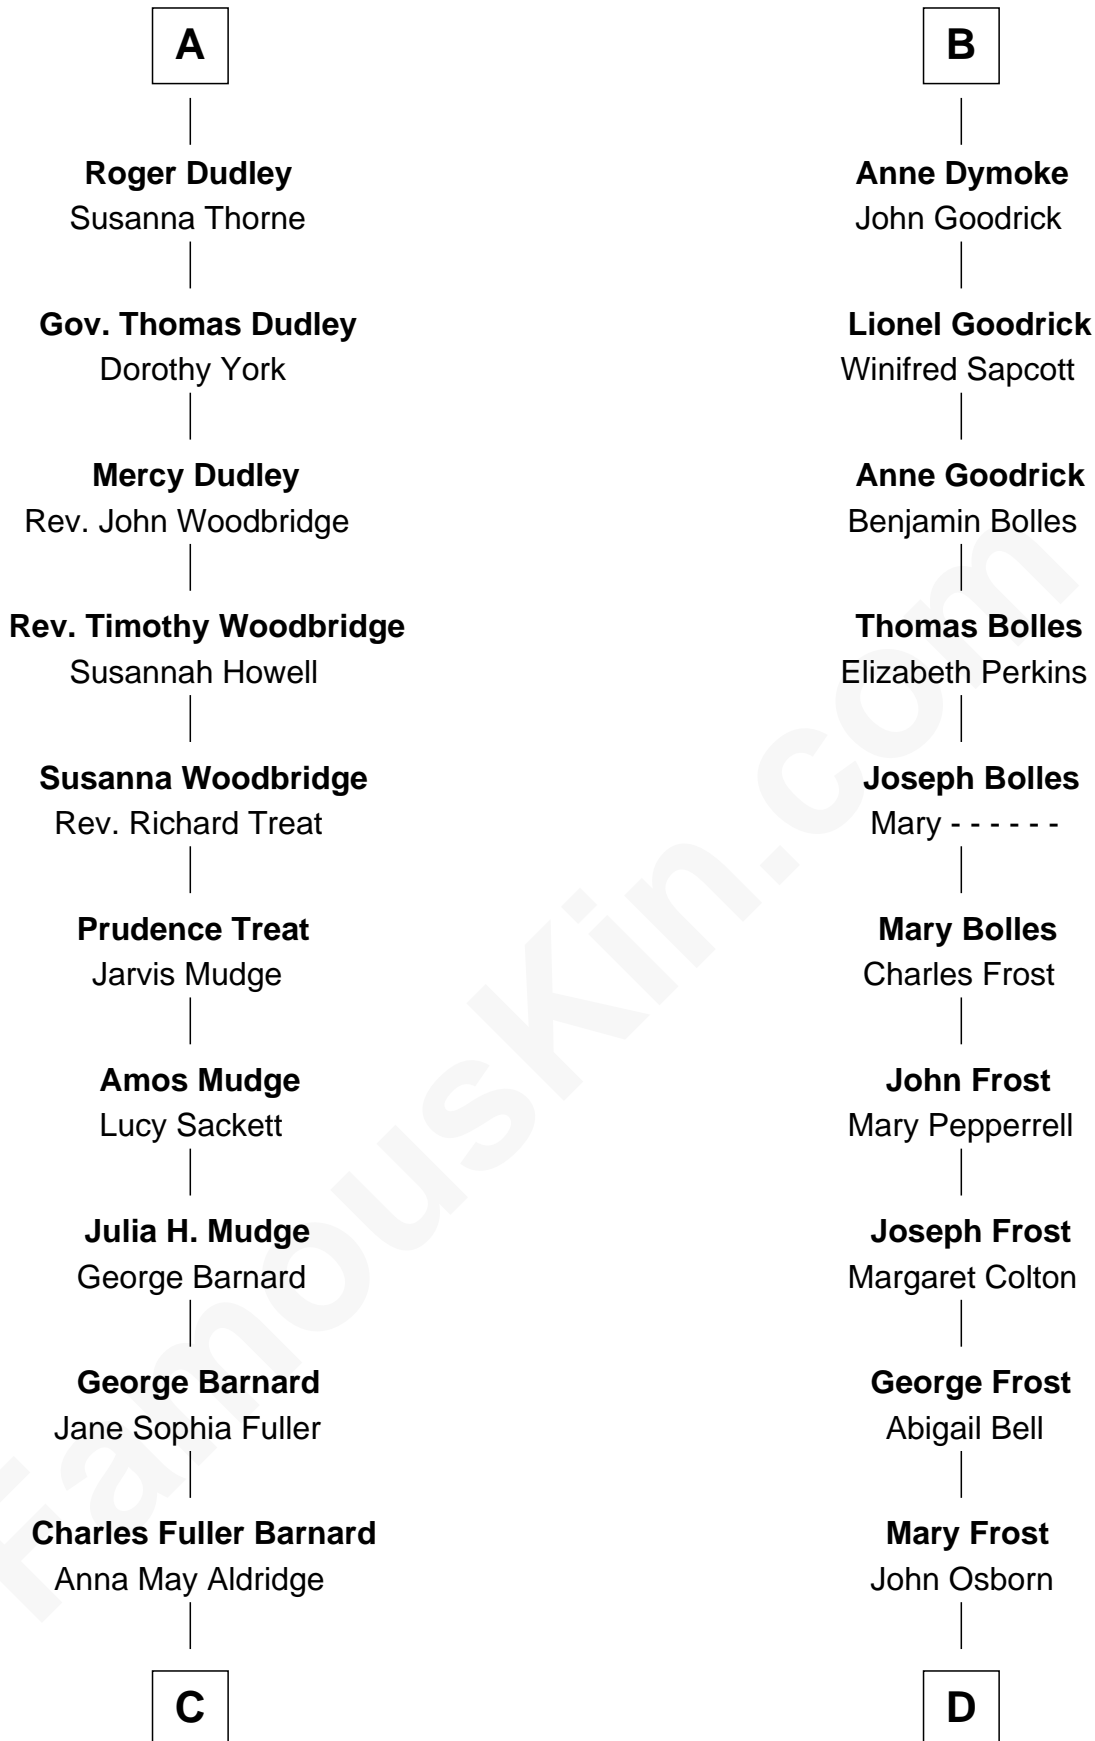

# FamousKin.com Relationship Chart of

**Dick Clark**

*Radio and TV Host*

18th cousin 3 times removed of

**Lucille Ball**

*TV Actress - "I Love Lucy"*

**Sir Maurice de Berkeley**

Eve la Zouche

**Thomas de Berkeley**  
Katherine de Clyvedon

**Sir John Berkeley**  
Elizabeth Betteshorne

**Elizabeth Berkeley**  
Sir John Sutton

**Sir Edmund Sutton**  
Joyce Tiptoft

**Sir Edward Sutton**  
Cecily Willoughby

**Sir John Sutton**  
Cecily Grey

**Sir Henry Dudley**  
----- Ashton

Probable

**A**

**Isabel de Berkeley**  
Sir Robert de Clifford

**Sir Roger de Clifford**  
Maud de Beauchamp

**Katherine de Clifford**  
Sir Ralph de Greystoke

**Maud de Greystoke**  
Eudo de Welles

**Sir Lionel de Welles**  
Joan de Waterton

**Margaret de Welles**  
Sir Thomas Dymoke

**Sir Lionel Dymoke**  
Joanna Griffith

**B**

**C**

**Julia Fuller Barnard**  
Richard Augustus Clark