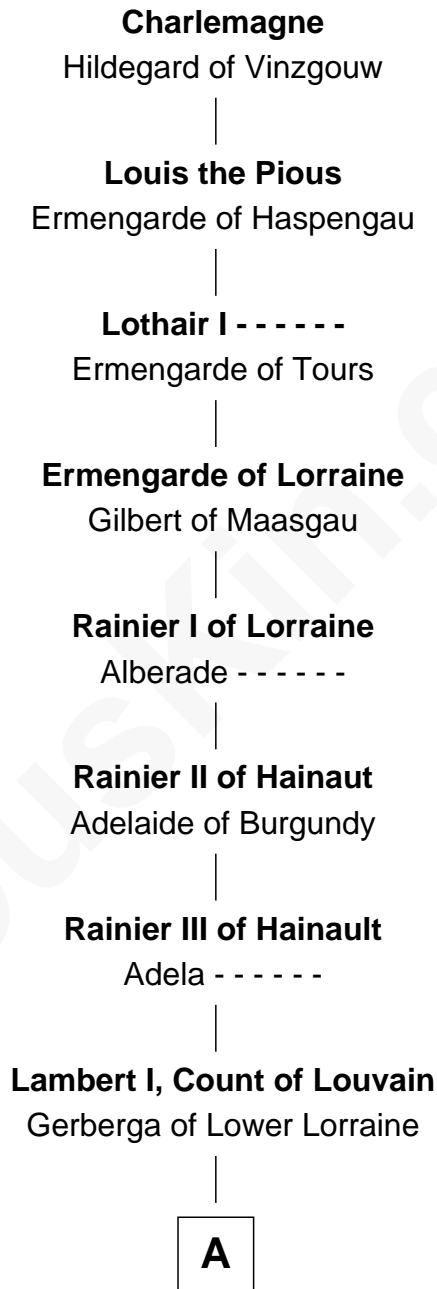

# FamousKin.com Relationship Chart of

**Dick Clark**

*Radio and TV Host*

33rd Great-grandson of

**Charlemagne**

*King of the Franks*

**A**

**Lambert II, Count of Louvain**

Oda of Lorraine

**Henry II, Count of Louvain**

Adela of Orthen

**Gottfried I, Count of Louvain**

Ide de Chiny

**Alice of Louvain**

William d'Aubenev

**William d'Aubenev**

Maud de St. Hilary

**William d'Aubenev**

Mabel of Chester

**Nichole d'Aubenev**

Sir Roger de Somery

**Maud de Somery**

Sir Henry de Erdington

**Sir Henry de Erdington**