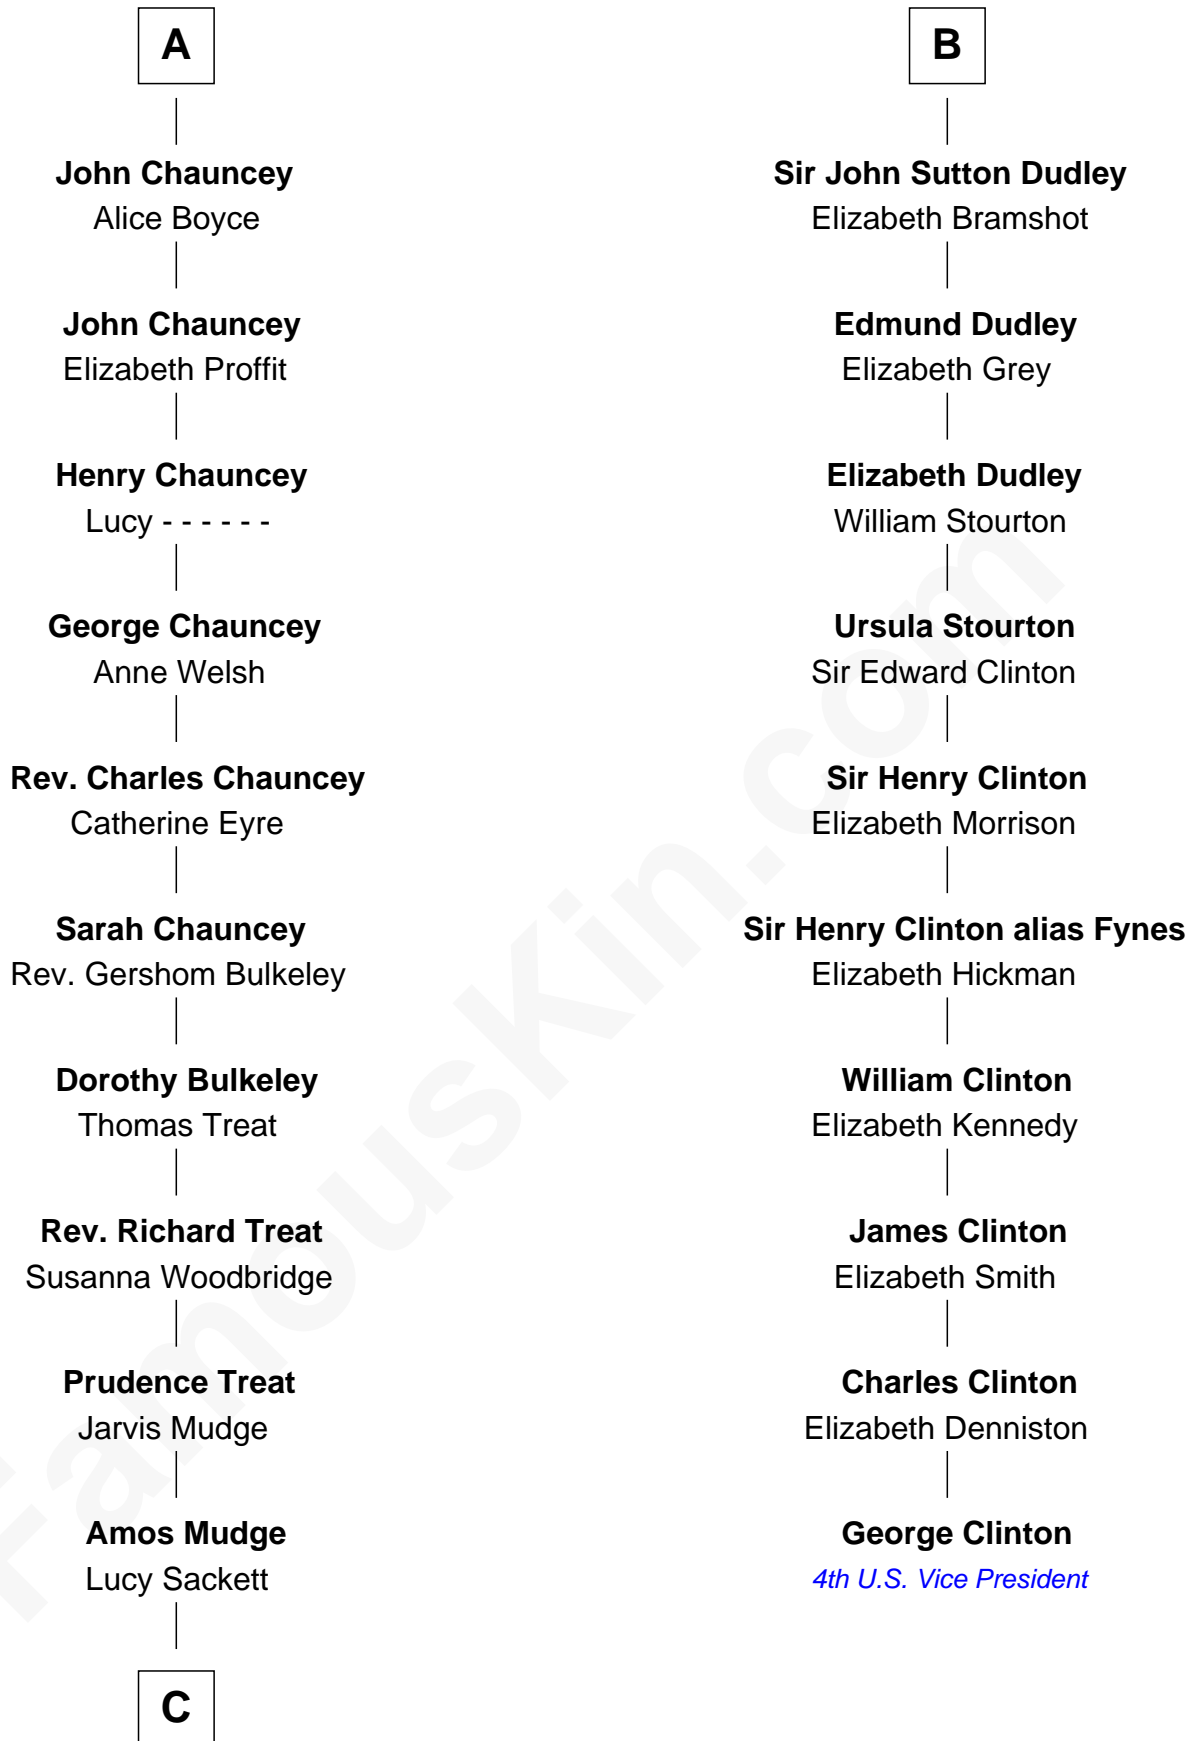

**Bertha de Ferrers**  
Sir Ralph le Bigod

**Sir John Bigod**  
Isabel - - - - -

**Sir Roger Bigod**  
Joan - - - - -

**Joan Bigod**  
Sir William Chauncey

**John Chauncey**  
Margaret Giffard

**John Chauncey**  
Anne Leventhorp

**A**

**Agnes of Chester**  
Sir William de Ferrers

**Sir William de Ferrers**  
Margaret de Quincy

**Joan de Ferrers**  
Sir Thomas de Berkeley

**Sir Maurice de Berkeley**  
Eve la Zouche

**Thomas de Berkeley**  
Katherine de Clyvedon

**Sir John Berkeley**  
Elizabeth Betteshorne

**Elizabeth Berkeley**  
Sir John Sutton

**B**

**C**

—  
**Julia H. Mudge**

George Barnard

—  
**George Barnard**

Jane Sophia Fuller