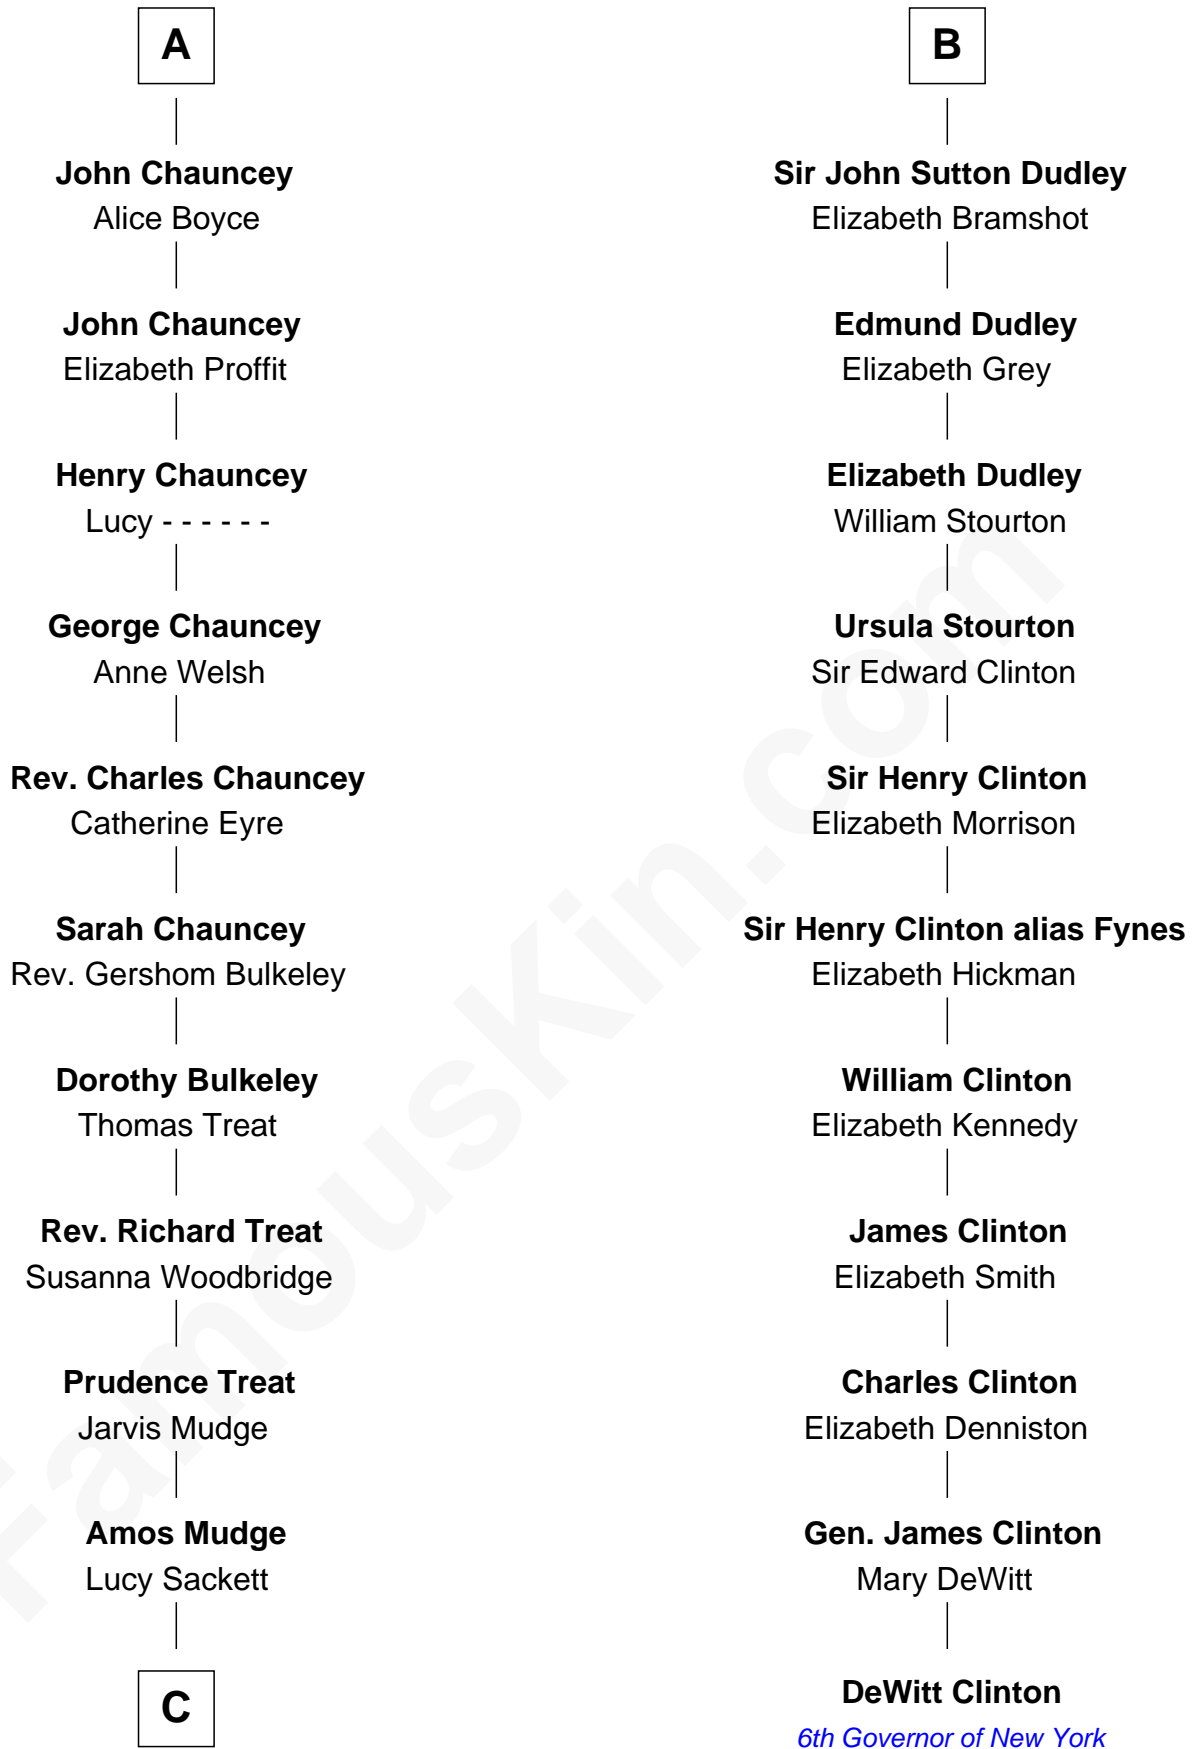

# FamousKin.com Relationship Chart of

**Dick Clark**

*Radio and TV Host*

17th cousin 4 times removed of

**DeWitt Clinton**

*6th Governor of New York*

**Hugh de Kevelioc**  
Bertrade de Montfort

**Agnes of Chester**  
Sir William de Ferrers

**Bertha de Ferrers**  
Sir Ralph le Bigod

**Sir John Bigod**  
Isabel - - - - -

**Sir Roger Bigod**  
Joan - - - - -

**Joan Bigod**  
Sir William Chauncey

**John Chauncey**  
Margaret Giffard

**John Chauncey**  
Anne Leventhorp

**A**

**Agnes of Chester**  
Sir William de Ferrers

**Sir William de Ferrers**  
Margaret de Quincy

**Joan de Ferrers**  
Sir Thomas de Berkeley

**Sir Maurice de Berkeley**  
Eve la Zouche

**Thomas de Berkeley**  
Katherine de Clyvedon

**Sir John Berkeley**  
Elizabeth Betteshorne

**Elizabeth Berkeley**  
Sir John Sutton

**B**

**C**

**Julia H. Mudge**

George Barnard

**George Barnard**

Jane Sophia Fuller