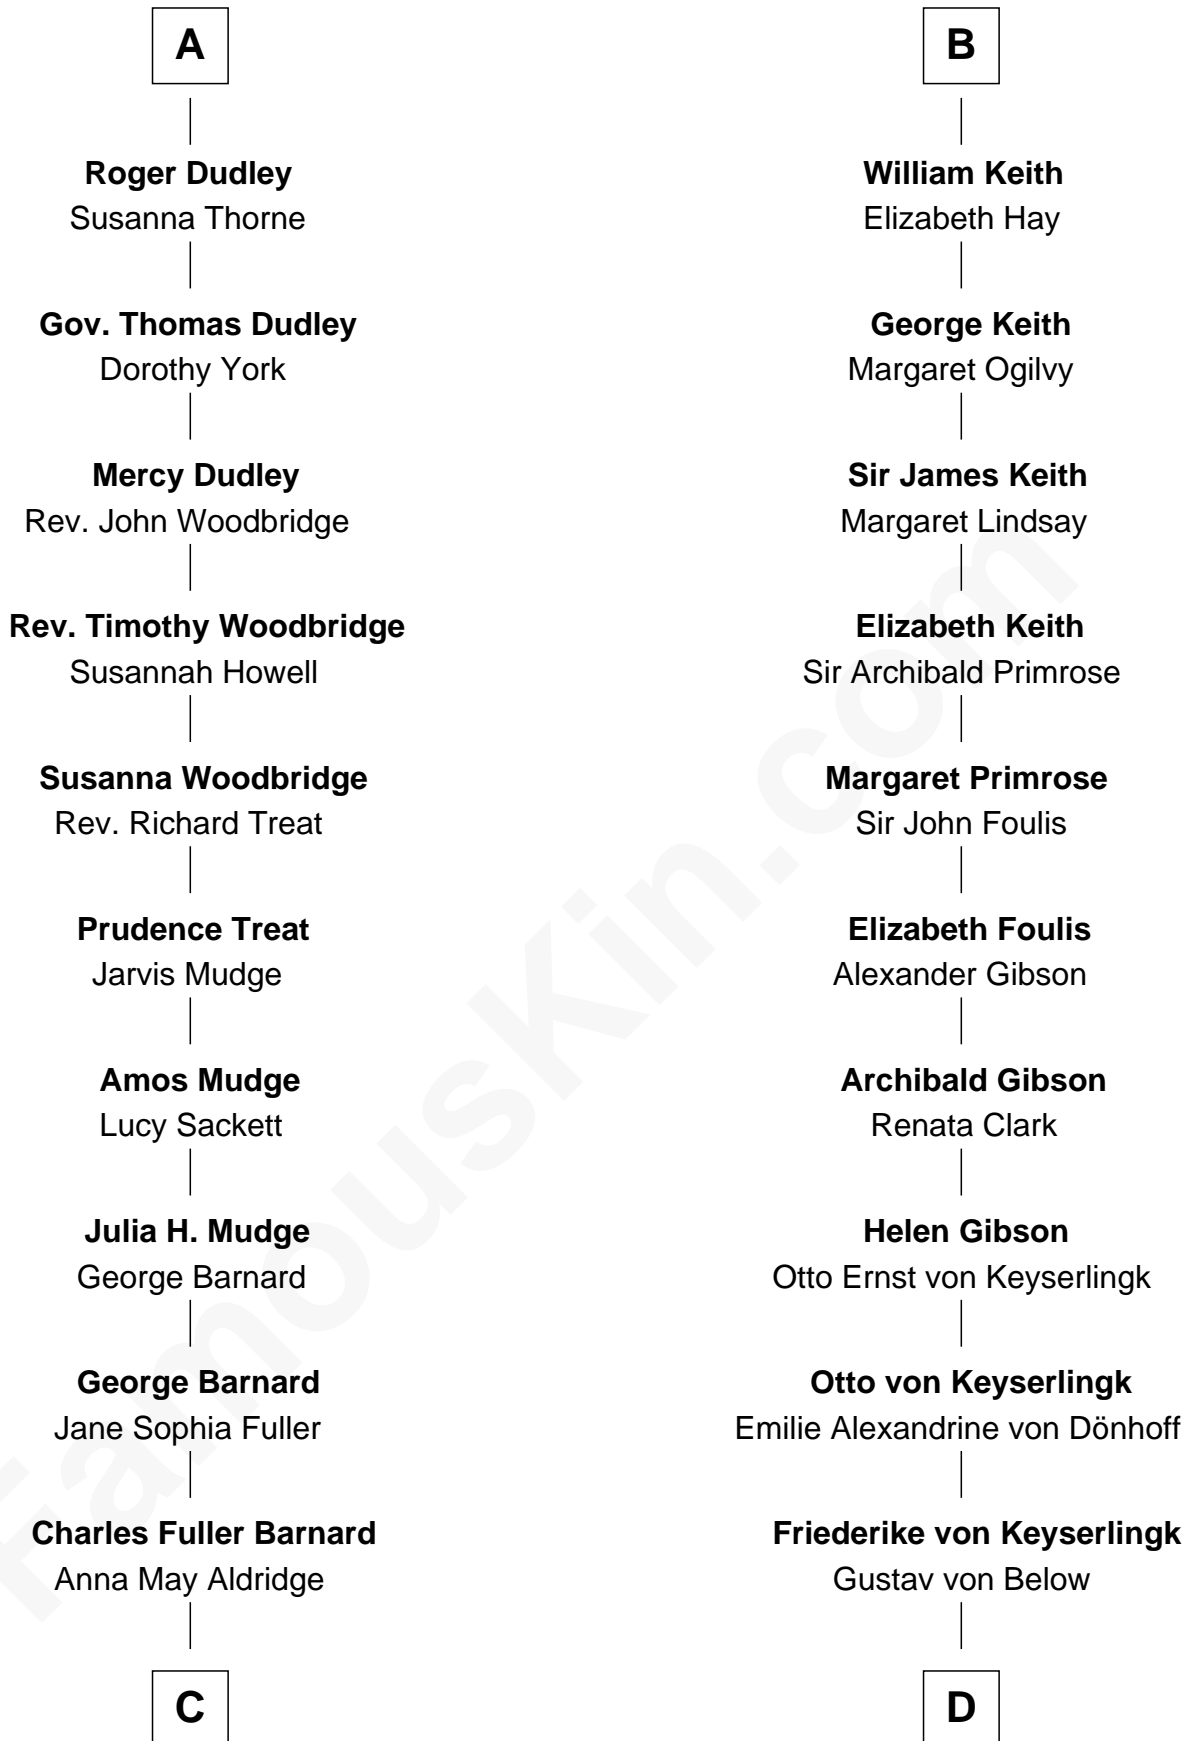

# FamousKin.com Relationship Chart of

**Dick Clark**

*Radio and TV Host*

18th cousin 2 times removed of

**Wernher von Braun**

*Rocket Scientist*

**C**

**Julia Fuller Barnard**  
Richard Augustus Clark

**Dick Clark**  
*Radio and TV Host*

**D**

**Karl Emil Gustav von Below**  
Eleonore Melitta Behrend

**Marie Eleonore Dorothea von Below**  
Wernher von Quistorp

**Emmy von Quistorp**  
Magnus von Braun

**Wernher von Braun**  
*Rocket Scientist*