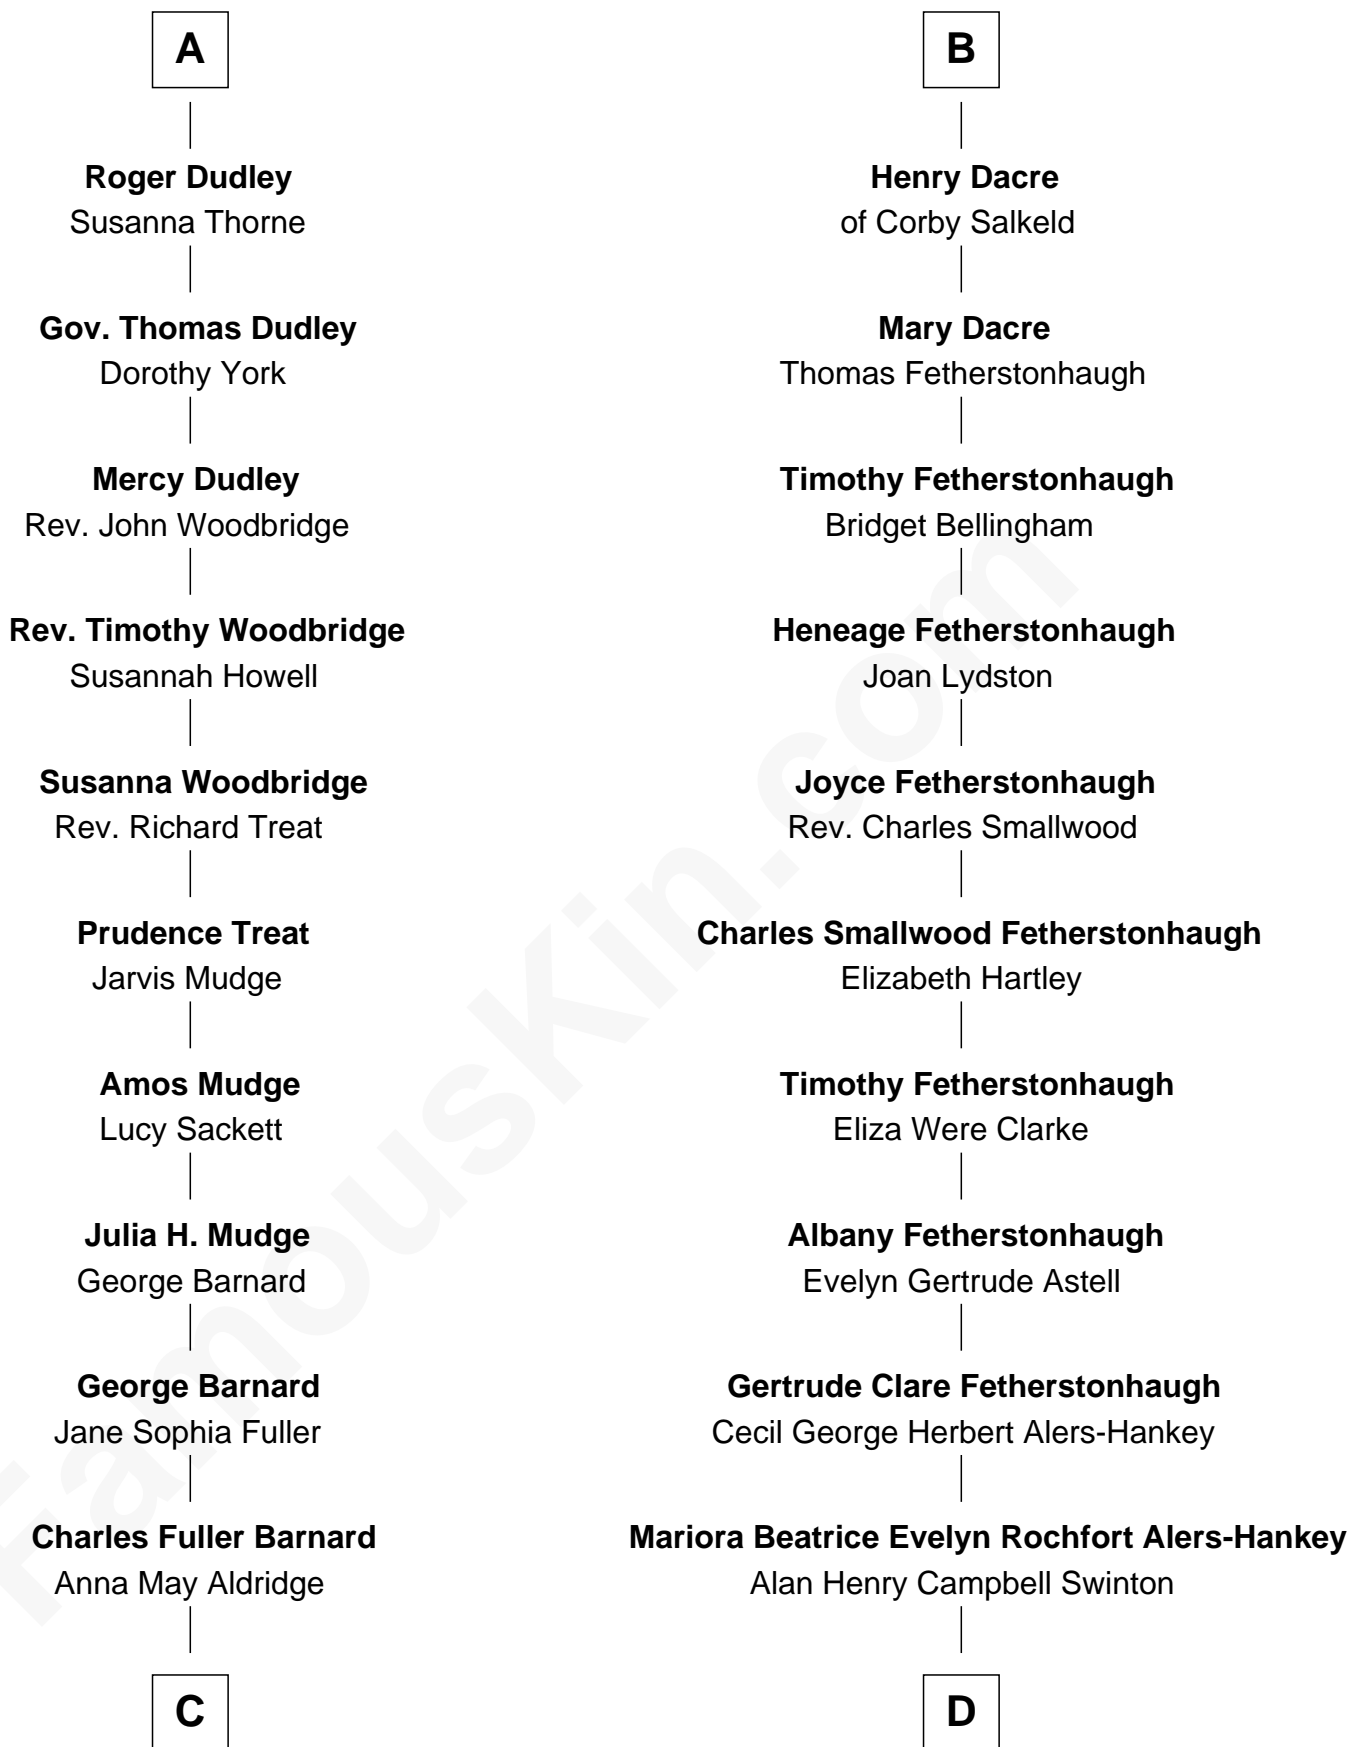

Muriel Howard

**Sir Henry Knyvet**

Anne Pickering

**Alice Knyvet**

Christopher Dacre

**B**

**C**

**Julia Fuller Barnard**  
Richard Augustus Clark

**Dick Clark**  
*Radio and TV Host*

**D**

**Sir John Swinton**  
Judith Balfour Killen

**Tilda Swinton**  
*Movie Actress*

FamousKin.com