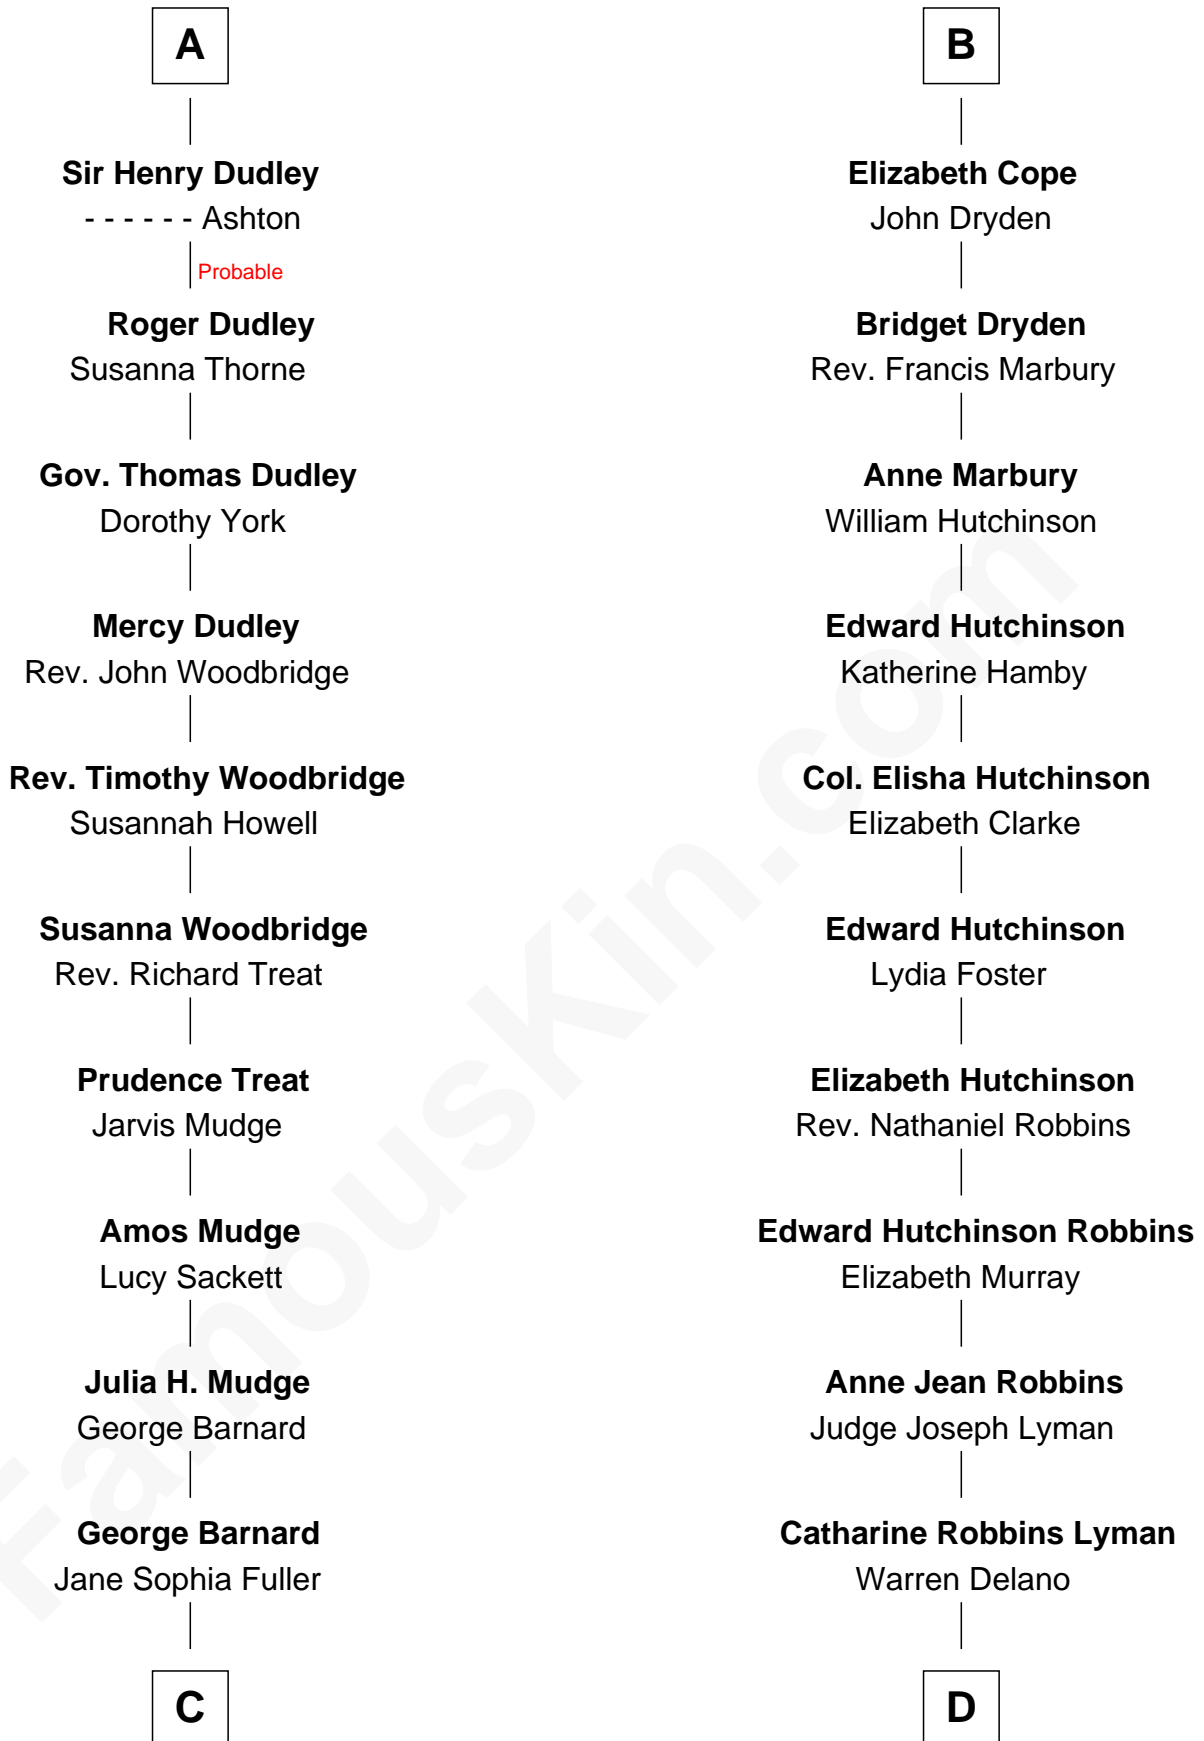

**Robert de Ferrers**

Margaret Despencer

**Phillippa Ferrers**

Sir Thomas Greene

**Elizabeth Greene**

William Raleigh

**Sir Edward Raleigh**

Margaret Verney

**Sir Edward Raleigh**

Anne Chamberlayne

**Bridget Raleigh**

Sir John Cope

**B**

**C**

**Charles Fuller Barnard**

Anna May Aldridge

**Julia Fuller Barnard**

Richard Augustus Clark

**Dick Clark**

*Radio and TV Host*

**D**

**Sara Delano**

James Roosevelt

**Franklin D. Roosevelt**