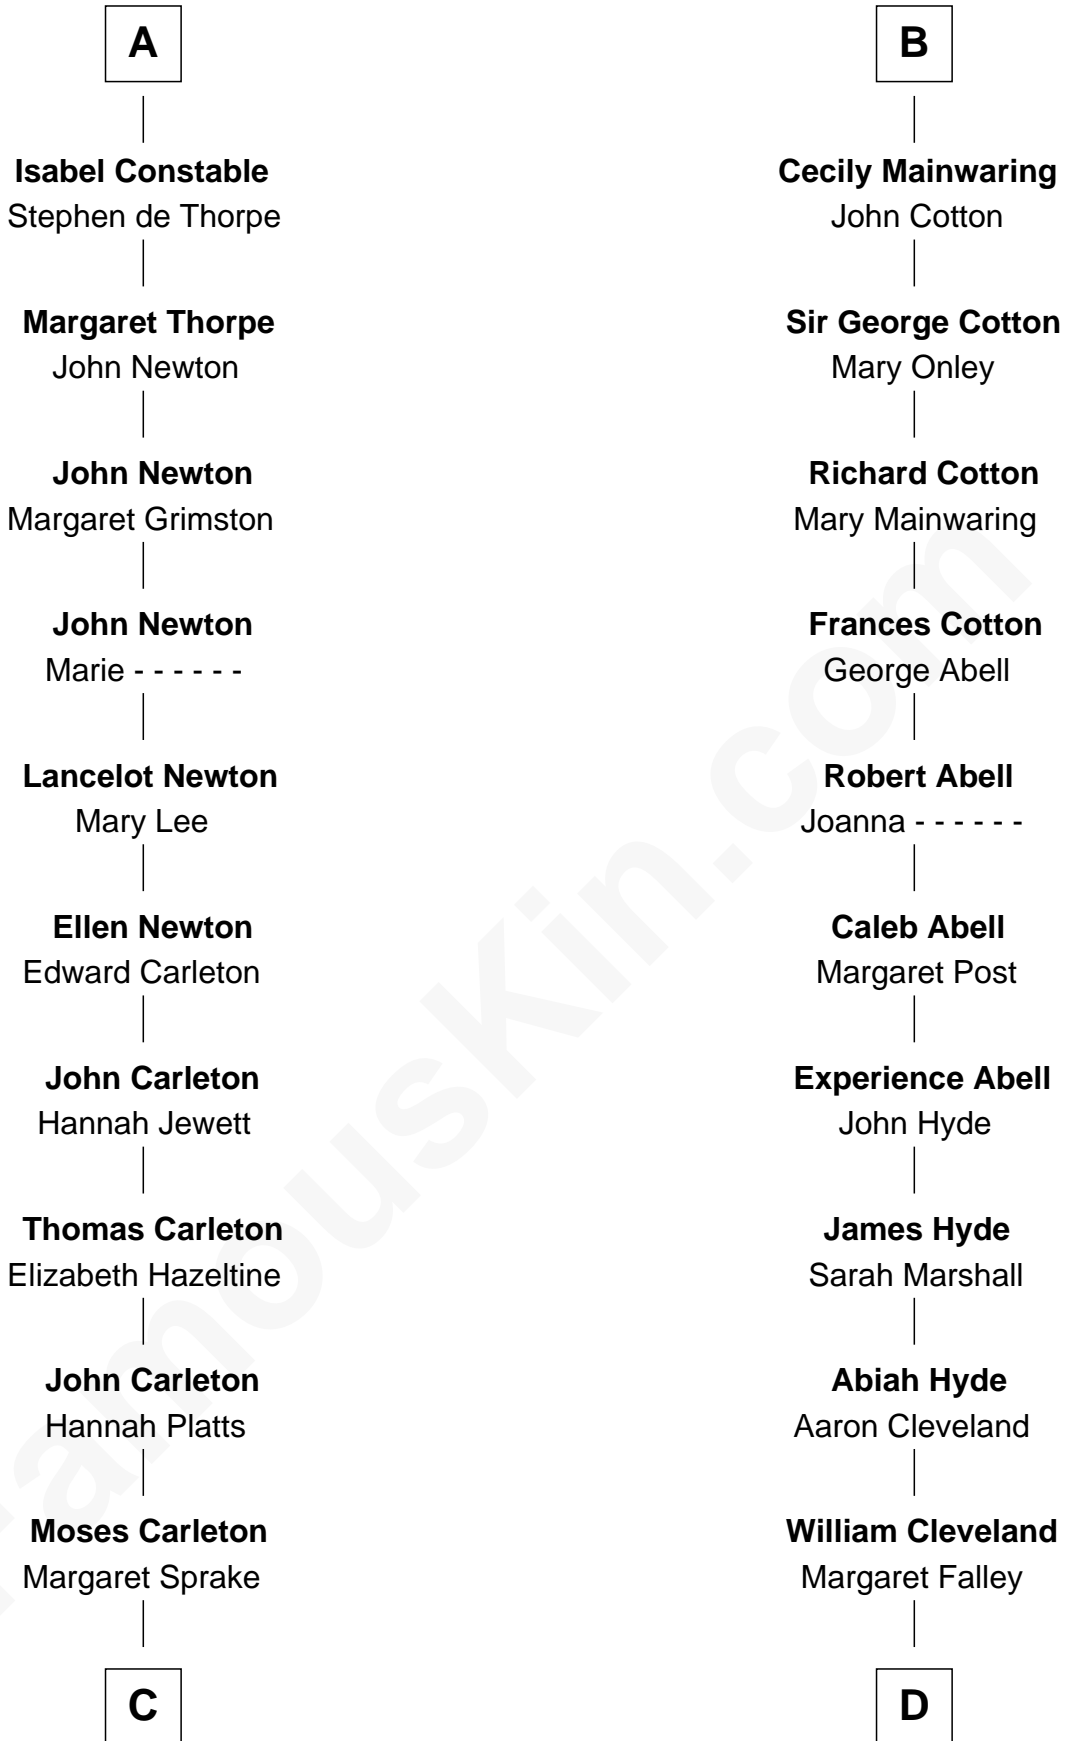

# FamousKin.com Relationship Chart of

**Charles A. Pillsbury**

*Co-Founder of C.A. Pillsbury Co.*

18th cousin 1 time removed of

**Grover Cleveland**

*22nd and 24th U.S. President*

**Sir Roger de Quincy**

Helen of Galloway

**Elisabeth de Quincy**

Alexander Comyn

**Elizabeth Comyn**

Sir Gilbert de Umfreville

**Sir Robert de Umfreville**

Eleanor - - - - -

**Sir Thomas de Umfreville**

Joan de Roddam

Sir William de Ferrers

**Joan de Ferrers**

Sir Thomas de Berkeley

**Sir Maurice de Berkeley**

Eve la Zouche

**Thomas de Berkeley**

Katherine de Clyvedon

**Sir John Berkeley**

Elizabeth Betteshorne

**Elizabeth Berkeley**

Sir John Sutton

**Jane Sutton**

Thomas Mainwaring

**B**

FamousKin.com