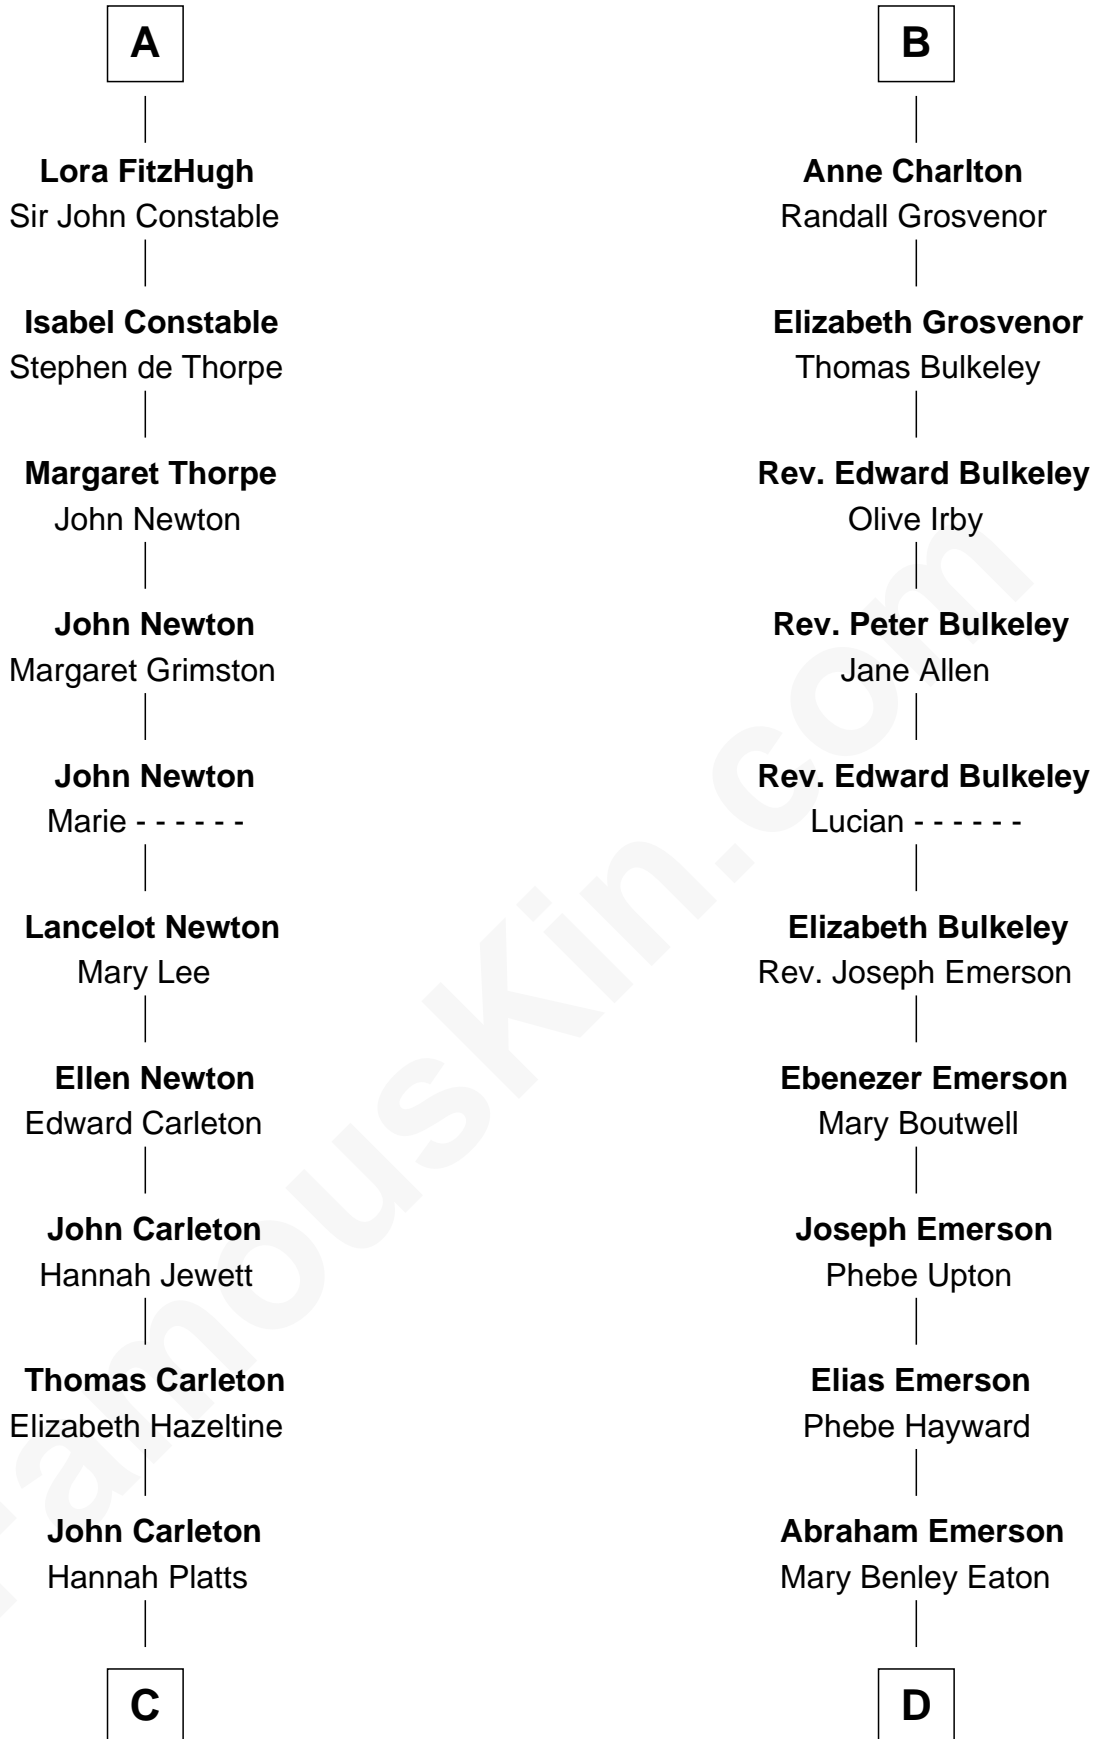

# FamousKin.com Relationship Chart of

**Charles A. Pillsbury**

*Co-Founder of C.A. Pillsbury Co.*

20th cousin of

**Alan Shepard**

*Mercury and Apollo Astronaut*

**Sir Roger de Somery**

Nichole d'Aubenev

Sir Henry de Erdington

**Sir Henry de Erdington**

Joan de Wolvey

**Sir Giles de Erdington**

Elizabeth de Tolthorpe

**Margaret de Erdington**

Sir Roger Corbet

**Sir Robert Corbet**

Margaret - - - - -

**Mary Corbet**

Robert Charlton

**Richard Charlton**

Elizabeth Mainwaring

**B**

**C**

**Moses Carleton**  
Margaret Sprake

**Henry Carleton**  
Polly Greeley

**Margaret Sprague Carleton**  
George Alfred Pillsbury

**Charles A. Pillsbury**  
*Co-Founder of C.A. Pillsbury Co.*

**D**

**Charles Stillman Emerson**  
Hannah Maria Emmons