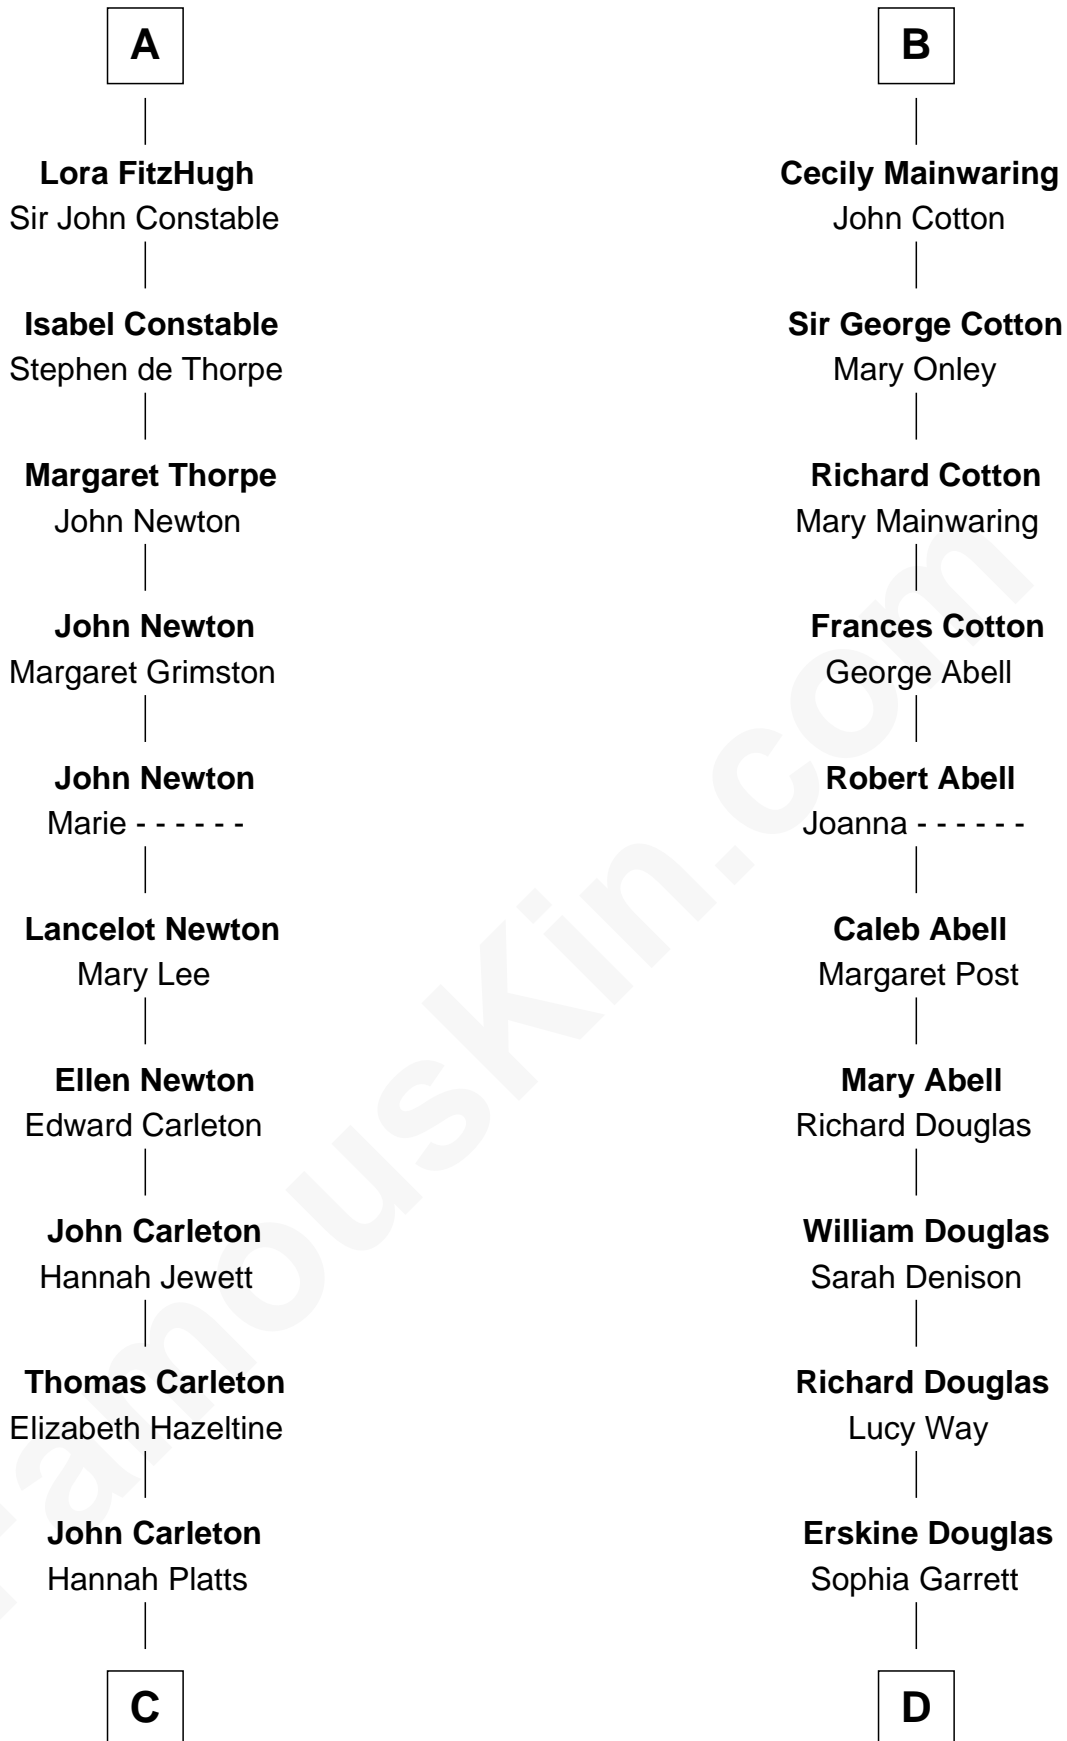

# FamousKin.com Relationship Chart of

**Charles A. Pillsbury**

*Co-Founder of C.A. Pillsbury Co.*

19th cousin 1 time removed of

**Melvyn Douglas**

*Movie Actor*

**Sir Richard FitzRoy**

Rose de Dover

**Lora de Dover**  
Sir William Marmion

**Sir John Marmion**  
Isabel - - - - -

**Sir John Marmion**  
Maud de Furnival

**Avice Marmion**  
Sir John Grey

**Sir Robert Grey**  
Lora de St. Quintin

**Elizabeth Grey**  
Henry FitzHugh

**Sir William FitzHugh**  
Margery Willoughby

**A**

**Isabel de Dover**  
Sir Maurice de Berkeley

**Sir Thomas de Berkeley**  
Joan de Ferrers

**Sir Maurice de Berkeley**  
Eve la Zouche

**Thomas de Berkeley**  
Katherine de Clyvedon

**Sir John Berkeley**  
Elizabeth Betteshorne

**Elizabeth Berkeley**  
Sir John Sutton

**Jane Sutton**  
Thomas Mainwaring

**B**

**C**

**Moses Carleton**  
Margaret Sprake

**Henry Carleton**  
Polly Greeley