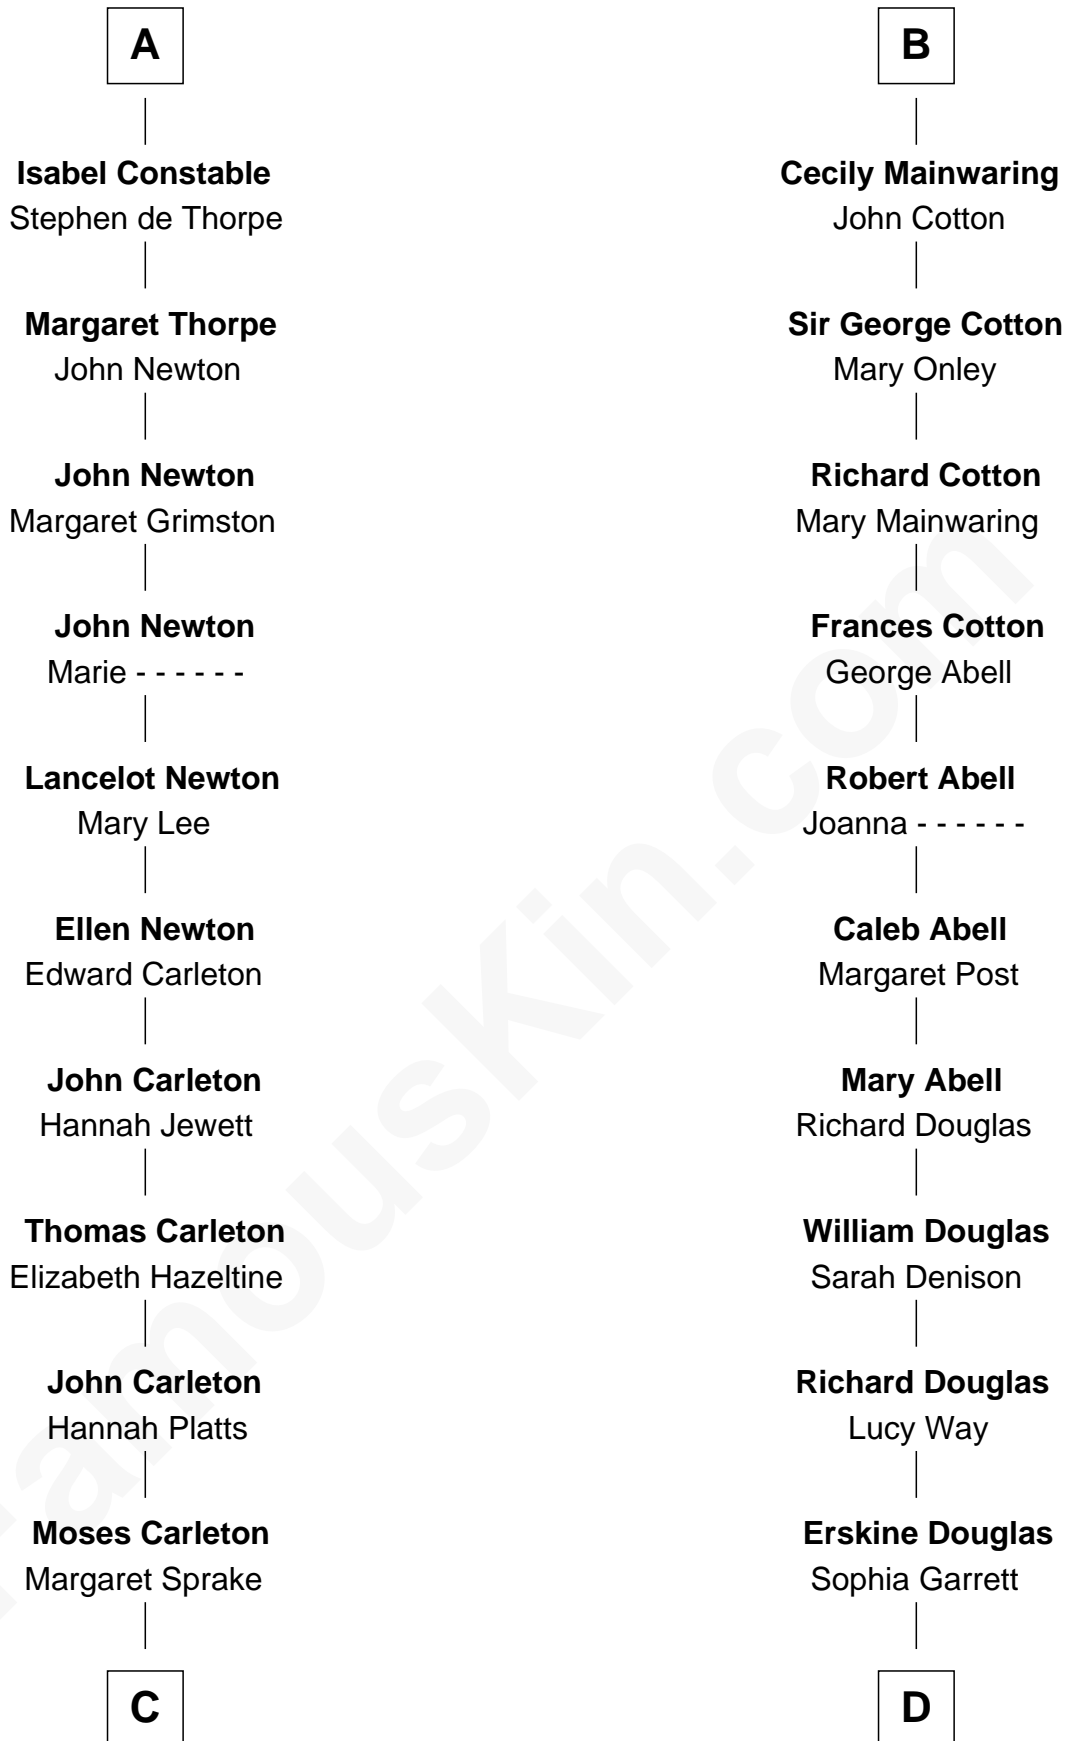

## Relationship Chart of

**Charles A. Pillsbury**

*Co-Founder of C.A. Pillsbury Co.*

19th cousin of

**Melvyn Douglas**

*Movie Actor*

**Sir Roger de Quincy**

Helen of Galloway

Sir William de Ferrers

**Joan de Ferrers**

Sir Thomas de Berkeley

**Sir Maurice de Berkeley**

Eve la Zouche

**Thomas de Berkeley**

Katherine de Clyvedon

**Sir John Berkeley**

Elizabeth Betteshorne

**Elizabeth Berkeley**

Sir John Sutton

**Jane Sutton**

Thomas Mainwaring

**B**

**C**

**Henry Carleton**

Polly Greeley

**Margaret Sprague Carleton**

George Alfred Pillsbury

**Charles A. Pillsbury**

*Co-Founder of C.A. Pillsbury Co.*

**D**

**Emma Jane Douglas**

Col. George Taliaferro Shackelford