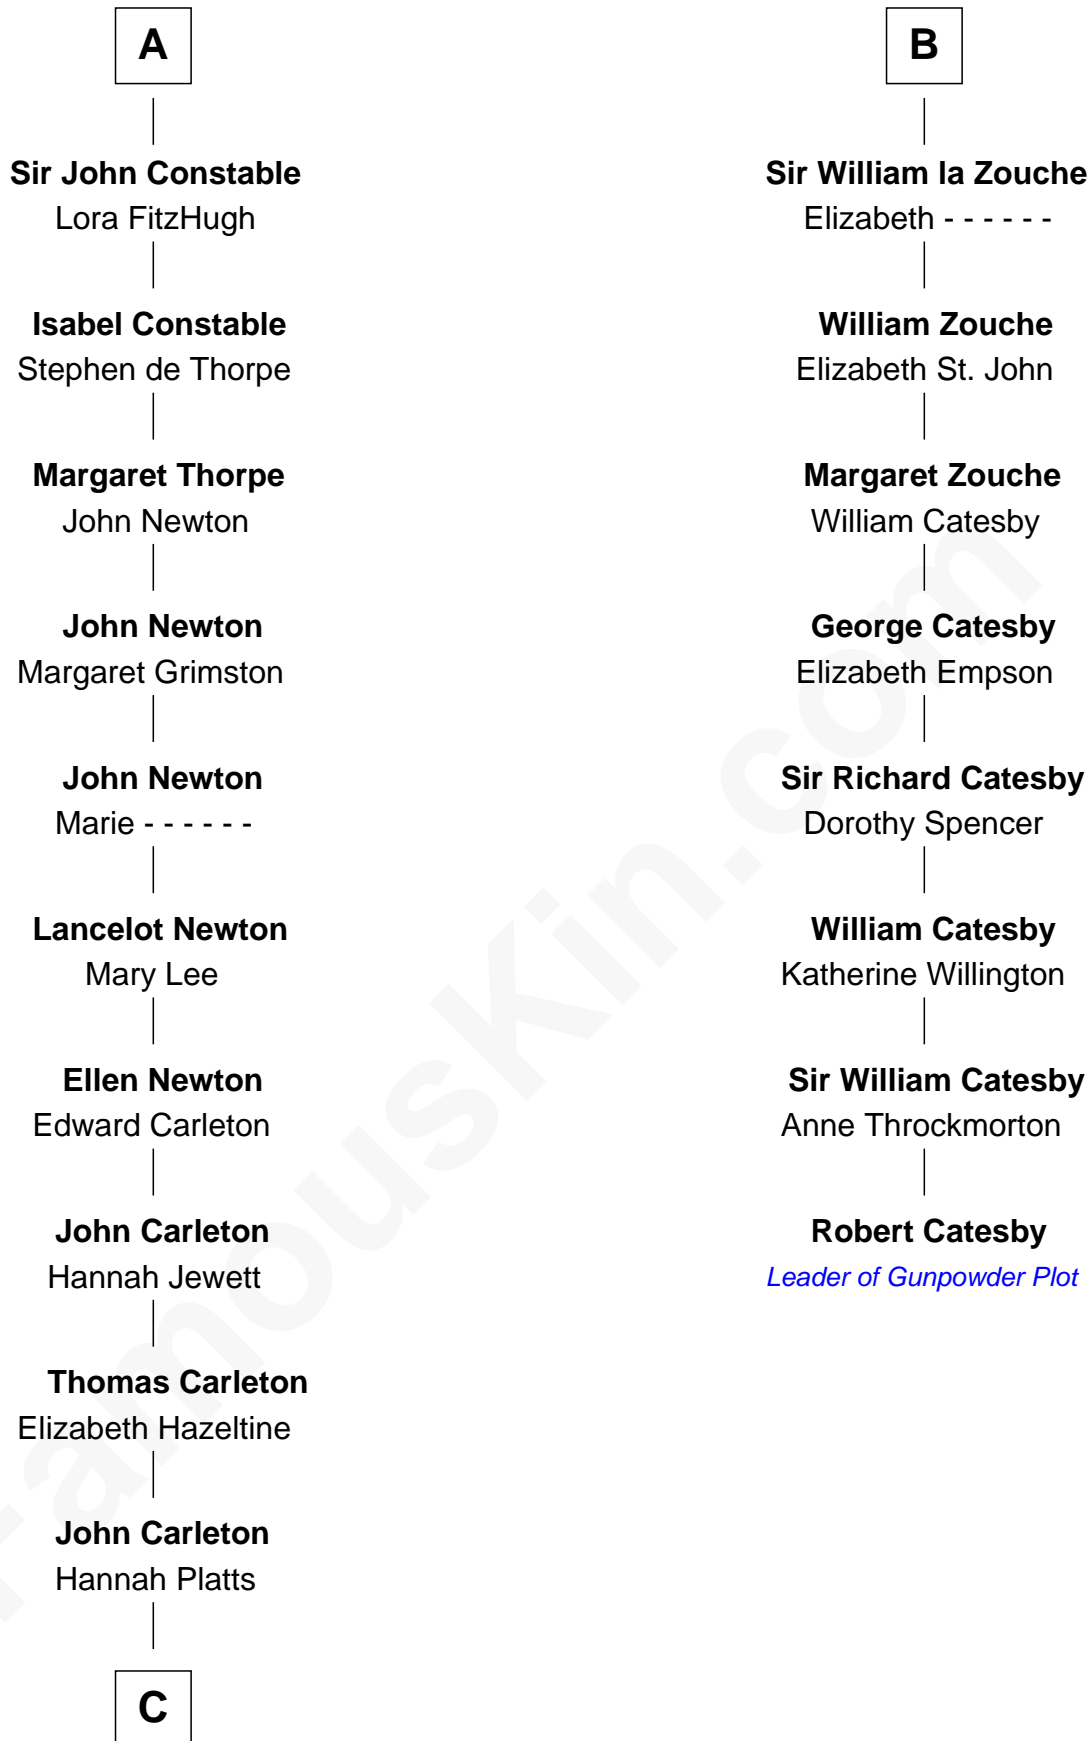

# FamousKin.com Relationship Chart of

**Charles A. Pillsbury**

*Co-Founder of C.A. Pillsbury Co.*

14th cousin 6 times removed of

**Robert Catesby**

*Leader of Gunpowder Plot*

**Sir Odinel de Umfreville**

Alice de Lucy

William de Aubeney

**William de Aubeney**

Isabel -----

**Isabel de Aubeney**

Sir Robert de Ros

**William de Ros**

Maude de Vaux

**Sir William de Ros**

Margery de Badlesmere

**Elizabeth de Roos**

Sir William la Zouche

**Sir William la Zouche**

Agnes Greene

**B**

**C**

—  
**Moses Carleton**  
Margaret Sprake