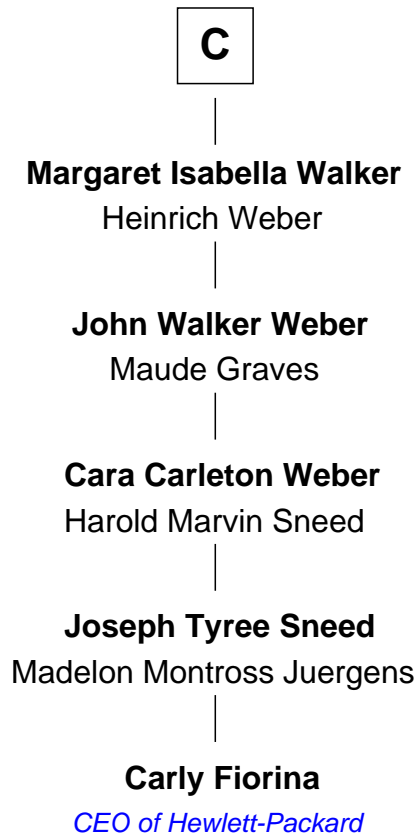

# FamousKin.com Relationship Chart of

**Carly Fiorina**

CEO of Hewlett-Packard

17th cousin 4 times removed of

**Hetty Green**

"The Witch of Wall Street"

**John le Strange**  
Ankaret le Boteler

**Eleanor le Strange**  
Sir Reynold de Grey

**Sir Reynold Grey**  
Margaret de Ros

**Sir John Grey**  
Constance de Holand

**Alice Grey**  
Sir William Knyvet

**Sir Edmund Knyvet**  
Eleanor Tyrrel

**Edmund Knyvet**  
Jane Bouchier

**John Knyvet**  
Agnes Harcourt

**A**

**Eleanor le Strange**  
Sir Reynold de Grey

**Ida Grey**  
John Cokayne

**Elizabeth Cokayne**  
Sir Philip le Boteler

**Philip Boteler**  
Isabel Willoughby

**John Boteler**  
Constance Vere

**Elizabeth Boteler**  
Thomas Lovett

**Thomas Lovett**  
Anne Danvers

**B**

FamousKin.com