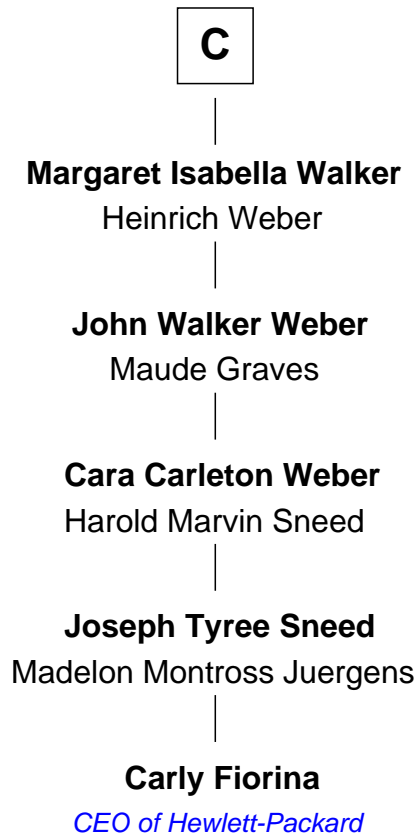

# FamousKin.com Relationship Chart of

**Carly Fiorina**

*CEO of Hewlett-Packard*

16th cousin 5 times removed of

**Hetty Green**

*"The Witch of Wall Street"*

**Sir William de Ros**  
Margery de Badlesmere

**Thomas de Ros**  
Beatrice de Stafford

**Margaret de Ros**  
Sir Reynold Grey

**Sir John Grey**  
Constance de Holand

**Alice Grey**  
Sir William Knyvet

**Sir Edmund Knyvet**  
Eleanor Tyrrel

**Edmund Knyvet**  
Jane Bouchier

**John Knyvet**  
Agnes Harcourt

**A**

**Maud de Roos**  
John de Welles

**Margery de Welles**  
Stephen le Scrope

**Maude le Scrope**  
Sir Baldwin Freville

**Elizabeth Freville**  
Sir Thomas Ferrers

**Sir Henry Ferrers**  
Margaret Heckstall

**Elizabeth Ferrers**  
James Clerke

**George Clerke**  
Elizabeth Wilsford

**B**

FamousKin.com