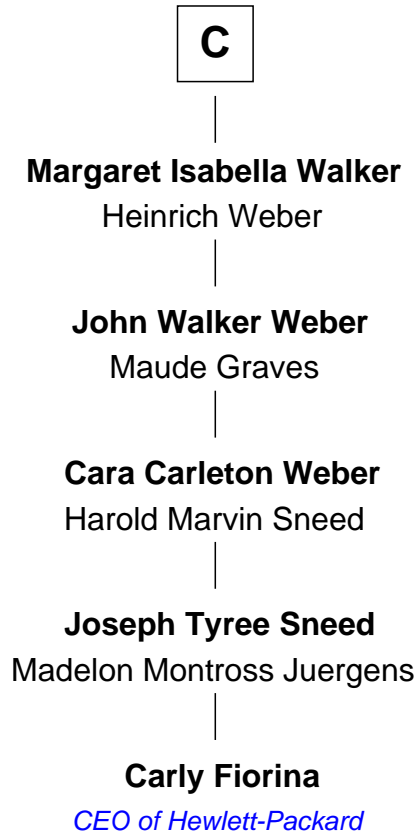

# FamousKin.com Relationship Chart of

**Carly Fiorina**

*CEO of Hewlett-Packard*

16th cousin 5 times removed of

**C. W. Post**

*Founder of Post Cereals*

**Sir William de Ros**  
Margery de Badlesmere

**Thomas de Ros**  
Beatrice de Stafford

**Margaret de Ros**  
Sir Reynold Grey

**Sir John Grey**  
Constance de Holand

**Alice Grey**  
Sir William Knyvet

**Sir Edmund Knyvet**  
Eleanor Tyrrel

**Edmund Knyvet**  
Jane Bouchier

**John Knyvet**  
Agnes Harcourt

**A**

**Maud de Roos**  
John de Welles

**Anne de Welles**  
James Butler

**James Butler**  
Joan Beauchamp

**Elizabeth Butler**  
John Talbot

**Ann Talbot**  
Sir Henry Vernon

**Elizabeth Vernon**  
Sir Robert Corbet

**Dorothy Corbet**  
Sir Richard Mainwaring

**B**

Carly Fiorina photo by [Gage Skidmore](#) (CC BY-SA 2.0)