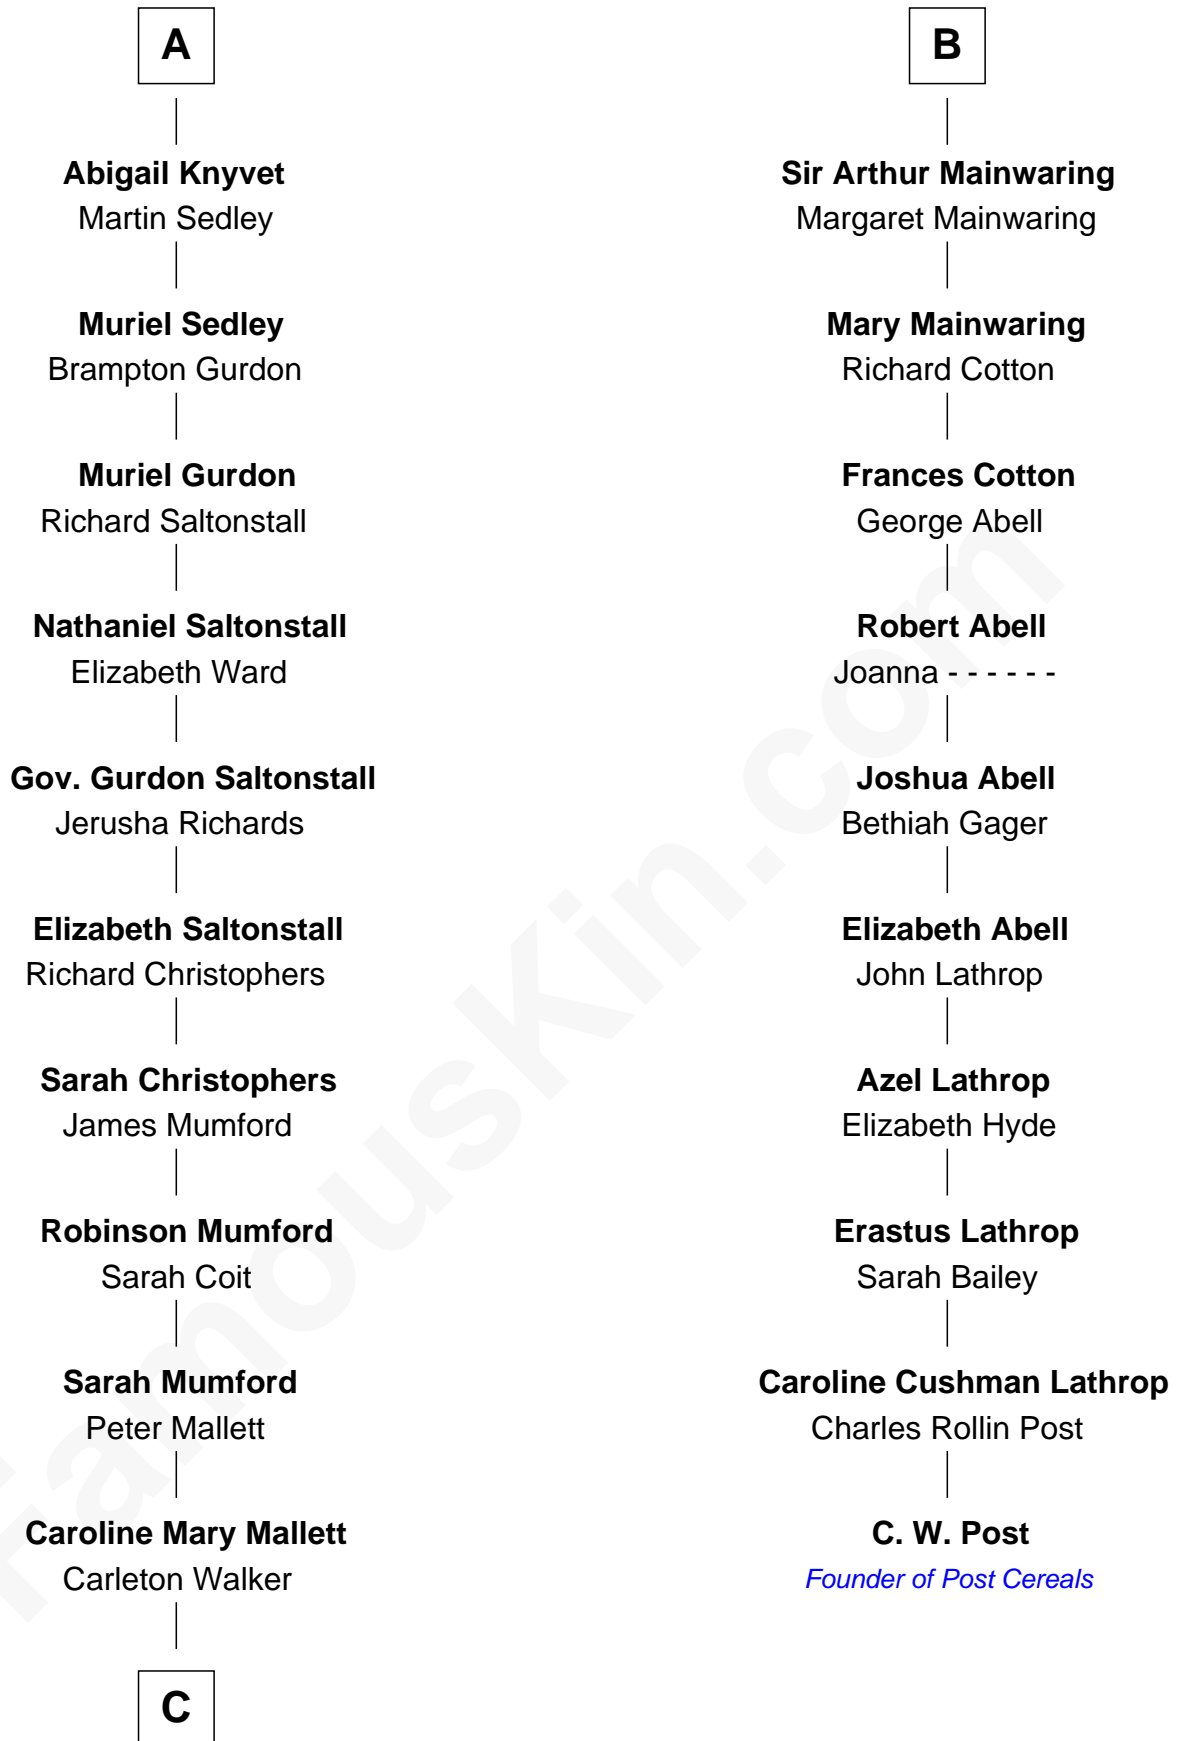

# FamousKin.com Relationship Chart of

**Carly Fiorina**

*CEO of Hewlett-Packard*

16th cousin 5 times removed of

**C. W. Post**

*Founder of Post Cereals*

**Sir William de Ros**  
Margery de Badlesmere

**Thomas de Ros**  
Beatrice de Stafford

**Margaret de Ros**  
Sir Reynold Grey

**Sir John Grey**  
Constance de Holand

**Alice Grey**  
Sir William Knyvet

**Sir Edmund Knyvet**  
Eleanor Tyrrel

**Edmund Knyvet**  
Jane Bouchier

**John Knyvet**  
Agnes Harcourt

**A**

**Maud de Roos**  
John de Welles

**Anne de Welles**  
James Butler

**James Butler**  
Joan Beauchamp

**Elizabeth Butler**  
John Talbot

**Ann Talbot**  
Sir Henry Vernon

**Elizabeth Vernon**  
Sir Robert Corbet

**Dorothy Corbet**  
Sir Richard Mainwaring

**B**

Carly Fiorina photo by [Gage Skidmore](#) (CC BY-SA 2.0)