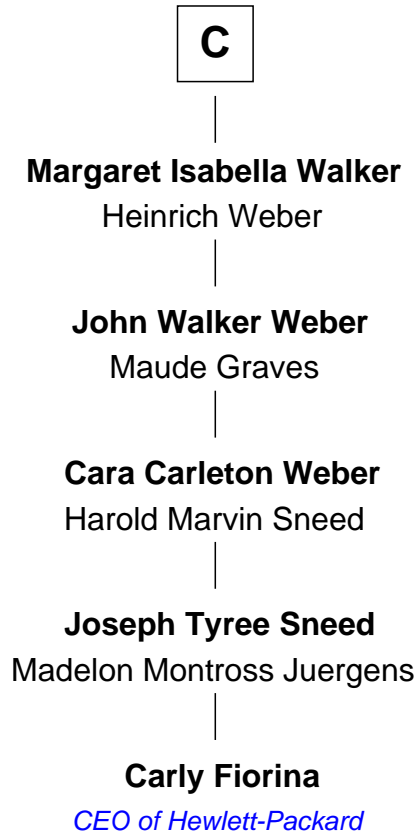

# FamousKin.com Relationship Chart of

**Carly Fiorina**

*CEO of Hewlett-Packard*

15th cousin 6 times removed of

**Helen Keller**

*Author and Activist*

**Sir Hugh de Stafford**  
Philippa de Beauchamp

**Katherine de Stafford**

Michael de la Pole

**William de la Pole**

-----

**Joan de la Pole**

Thomas Stonor

**Mary Stonor**

John Barantyne

**Sir William Barantyne**

Mary Reade

**Margaret Barantyne**

Sir John Harcourt

**Agnes Harcourt**

John Knyvet

**A**

**Margaret de Stafford**

Sir Ralph Neville

**John Bernard**

Cecily Muscote

**Francis Bernard**

Alice Hazlewood

**B**

FamousKin.com