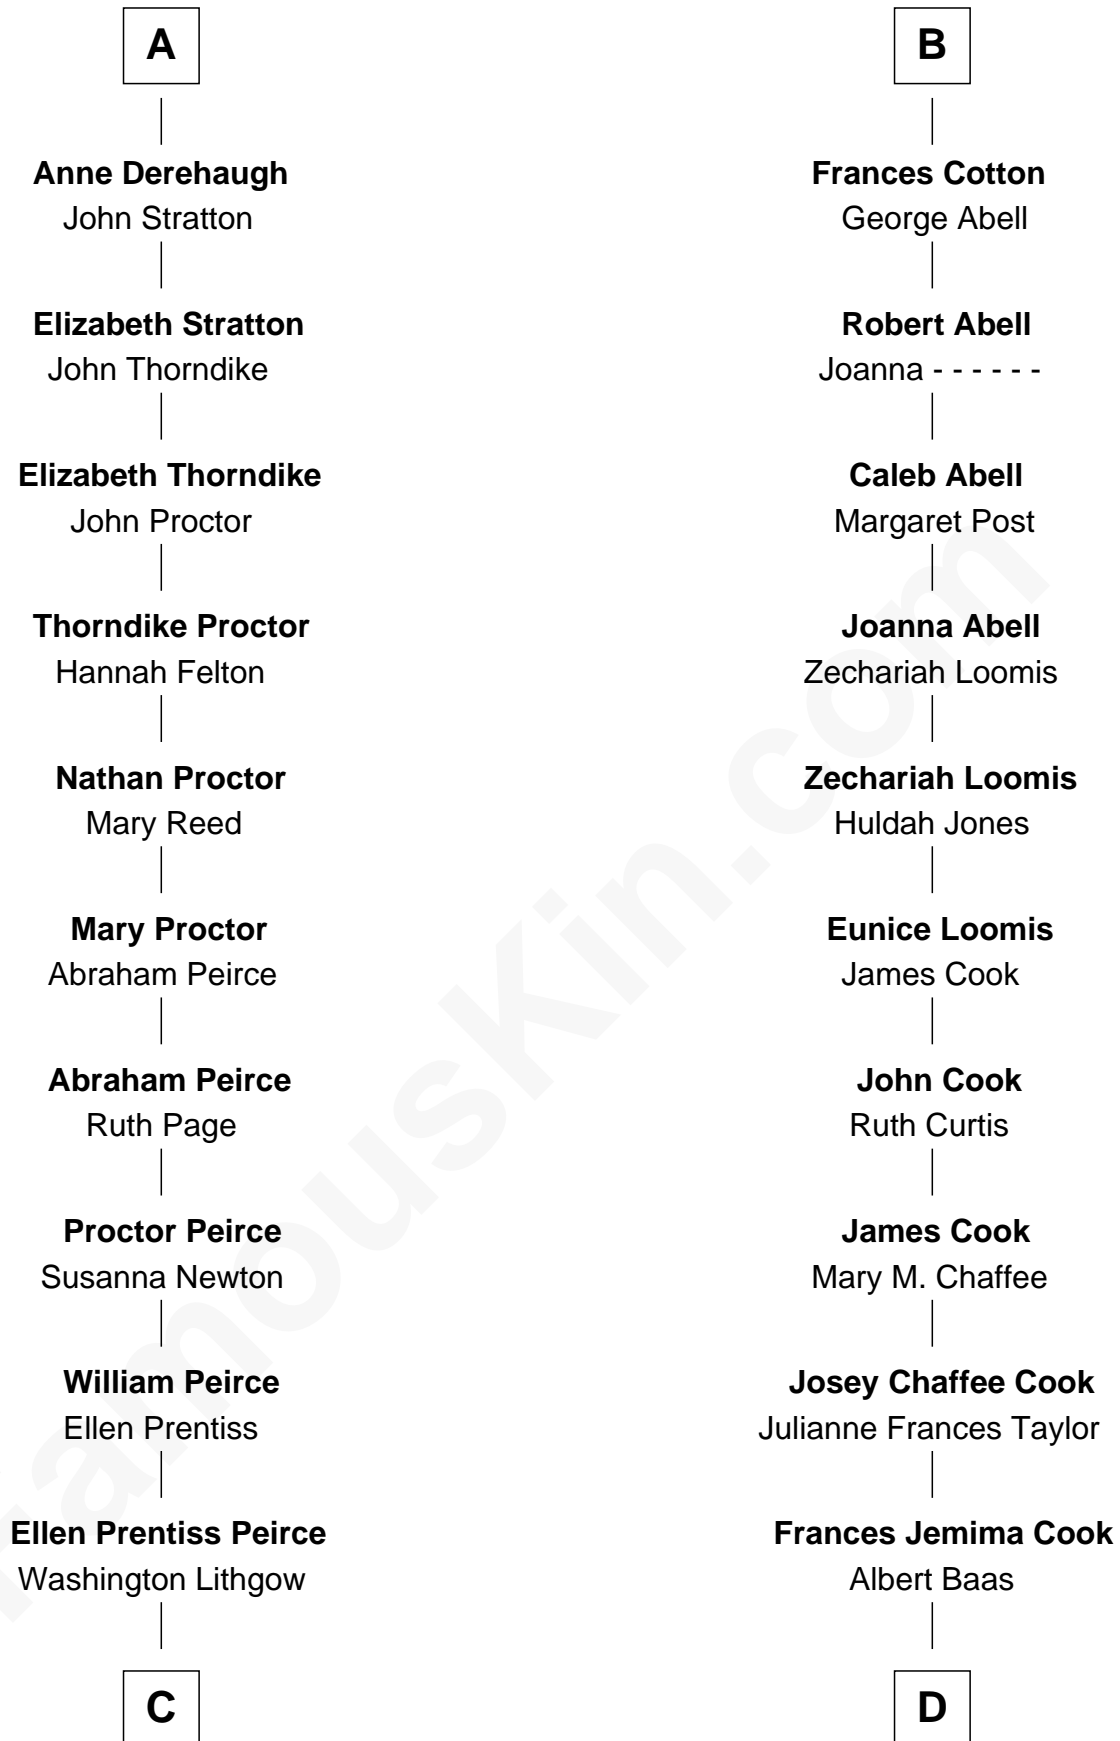

**Sir Philip le Despencer**

Elizabeth de Tibetot

**Margery Despencer**

Sir Roger Wentworth

**Henry Wentworth**

Elizabeth Howard

**Margery Wentworth**

Sir William Waldegrave

**Dorothy Waldegrave**

Sir John Spring

**Frances Spring**

Edmund Wright

**Mary Wright**

William Derehaugh

**A**

**Alice le Despenser**

John Cotton

**Sir George Cotton**

Mary Onley

**Richard Cotton**

Mary Mainwaring

**B**

**C**

**Arthur Washington Lithgow**

Ina Berenice Robinson

**Arthur Washington Lithgow**

Sarah Jane Price

**John Lithgow**

*Stage, TV, and Movie Actor*

**D**

**LaVerne M. Baas**

Keith Karl Ingstad