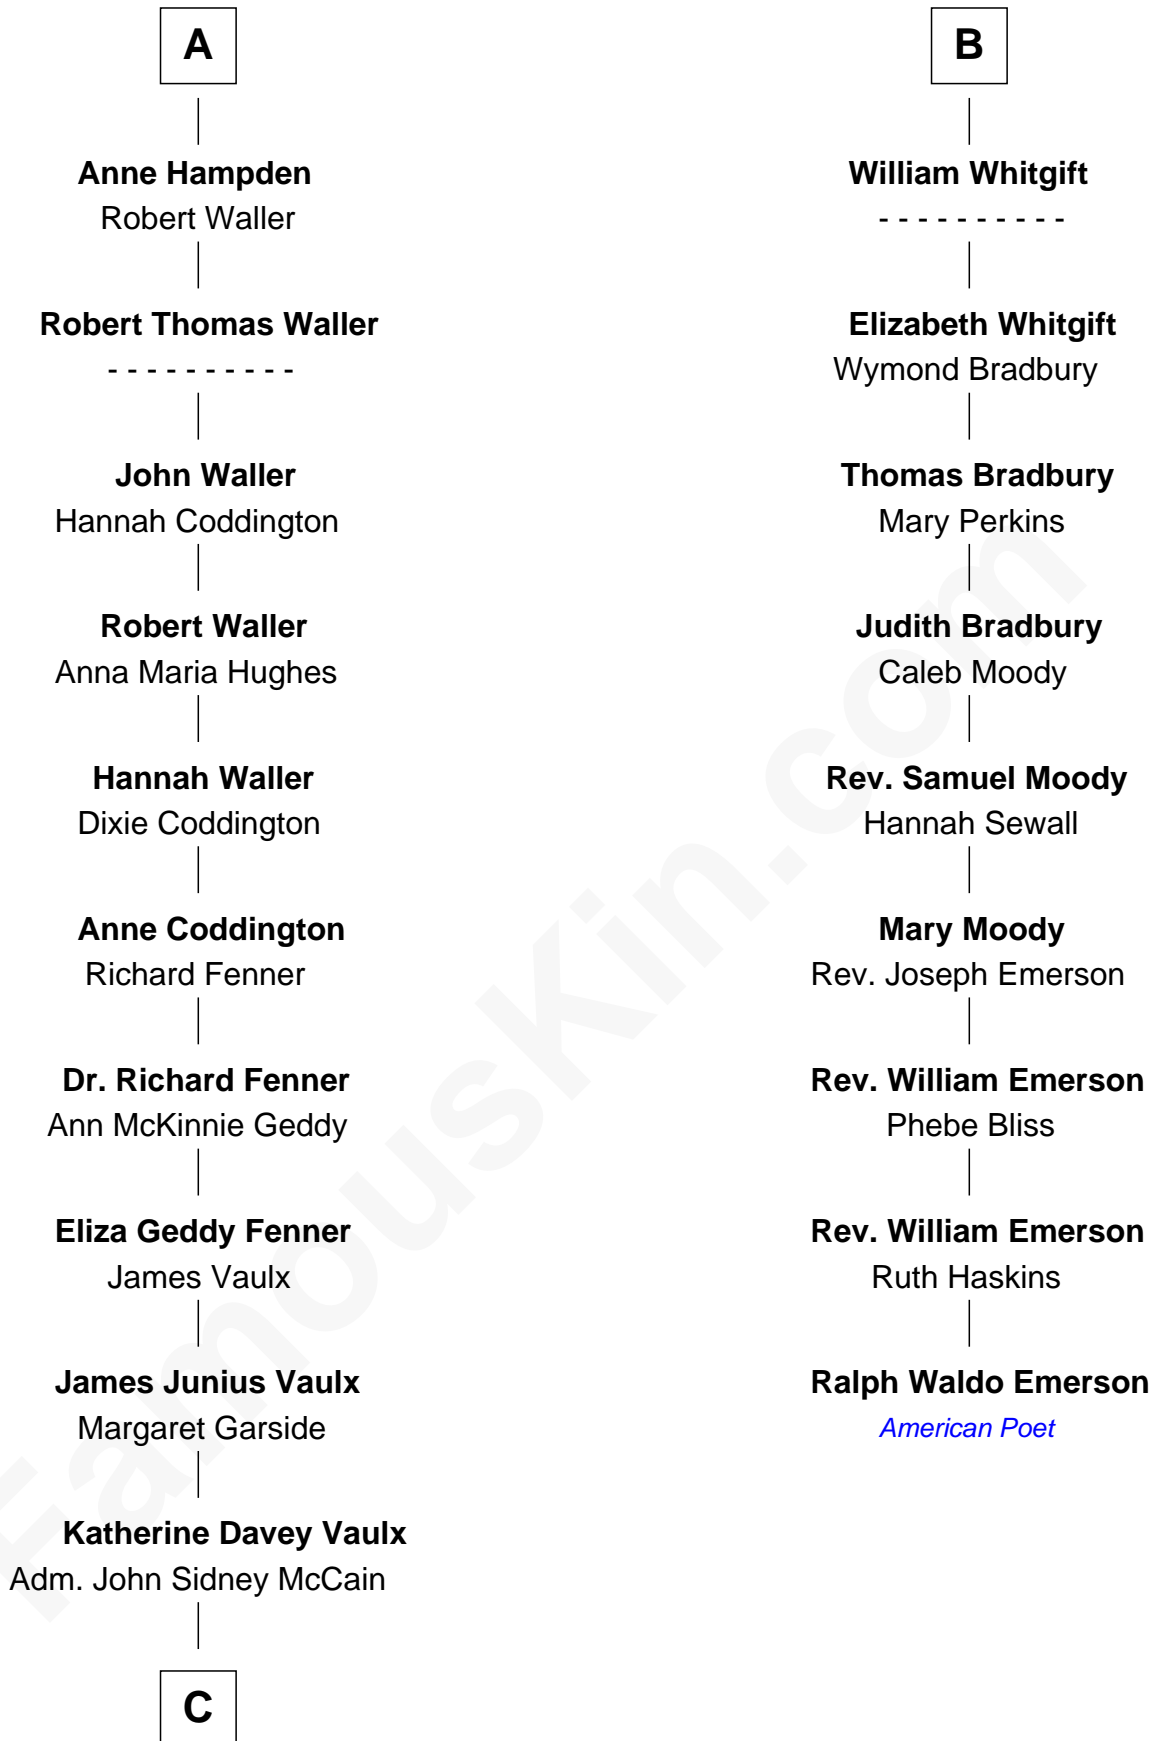

# FamousKin.com Relationship Chart of

**John McCain**

*U.S. Senator from Arizona*

15th cousin 3 times removed of

**Ralph Waldo Emerson**

*American Poet*

**John de Welles**

Maud de Roos

**Margery de Welles**

Stephen le Scrope

**Maude le Scrope**

Sir Baldwin Freville

**Elizabeth Freville**

Sir Thomas Ferrers

**Sir Henry Ferrers**

Margaret Heckstall

Eleanor de Mowbray

**Eudo de Welles**

Maud de Greystoke

**Sir Lionel de Welles**

Joan de Waterton

**Margaret de Welles**

Sir Thomas Dymoke

**Jane Dymoke**

John Fulnetby

**Katherine Fulnetby**

William Dynwell

**Anne Dynwell**

Henry Whitgift

**B**

FamousKin.com