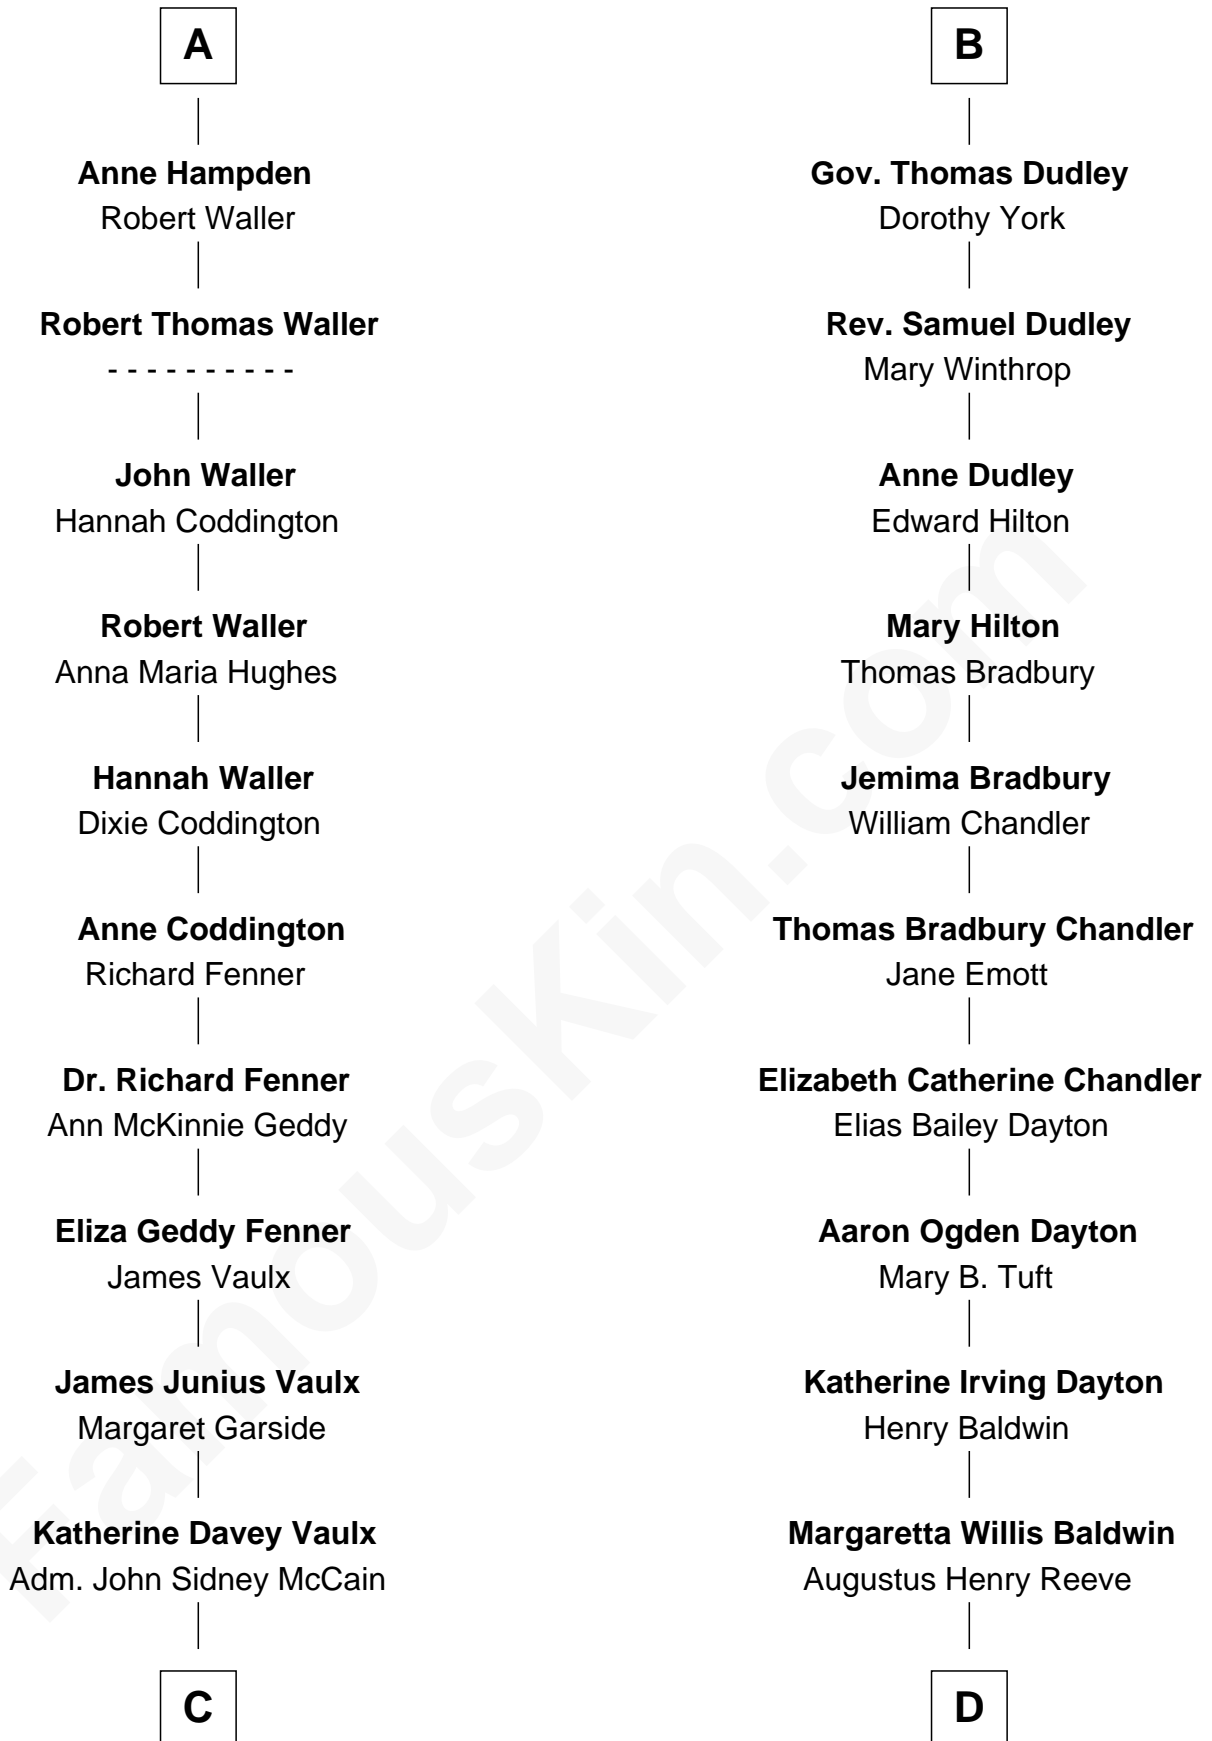

# FamousKin.com Relationship Chart of

**John McCain**

*U.S. Senator from Arizona*

18th cousin 1 time removed of

**Christopher Reeve**

*Movie Actor*

**Sir Walter Blount**

Sancha de Ayala

Sir John Sutton

**Sir John Sutton**

Elizabeth Berkeley

**Sir Edmund Sutton**

Joyce Tiptoft

**Sir Edward Sutton**

Cecily Willoughby

**Sir John Sutton**

Cecily Grey

**Sir Henry Dudley**

----- Ashton

*Probable*

**Roger Dudley**

Susanna Thorne

**B**

**C**

**Adm. John Sidney McCain**

Roberta Wright

**John McCain**

*U.S. Senator from Arizona*

**D**

**Richard Henry Reeve**

Anne Conrad D'Olier

**Franklin D'Olier Reeve**