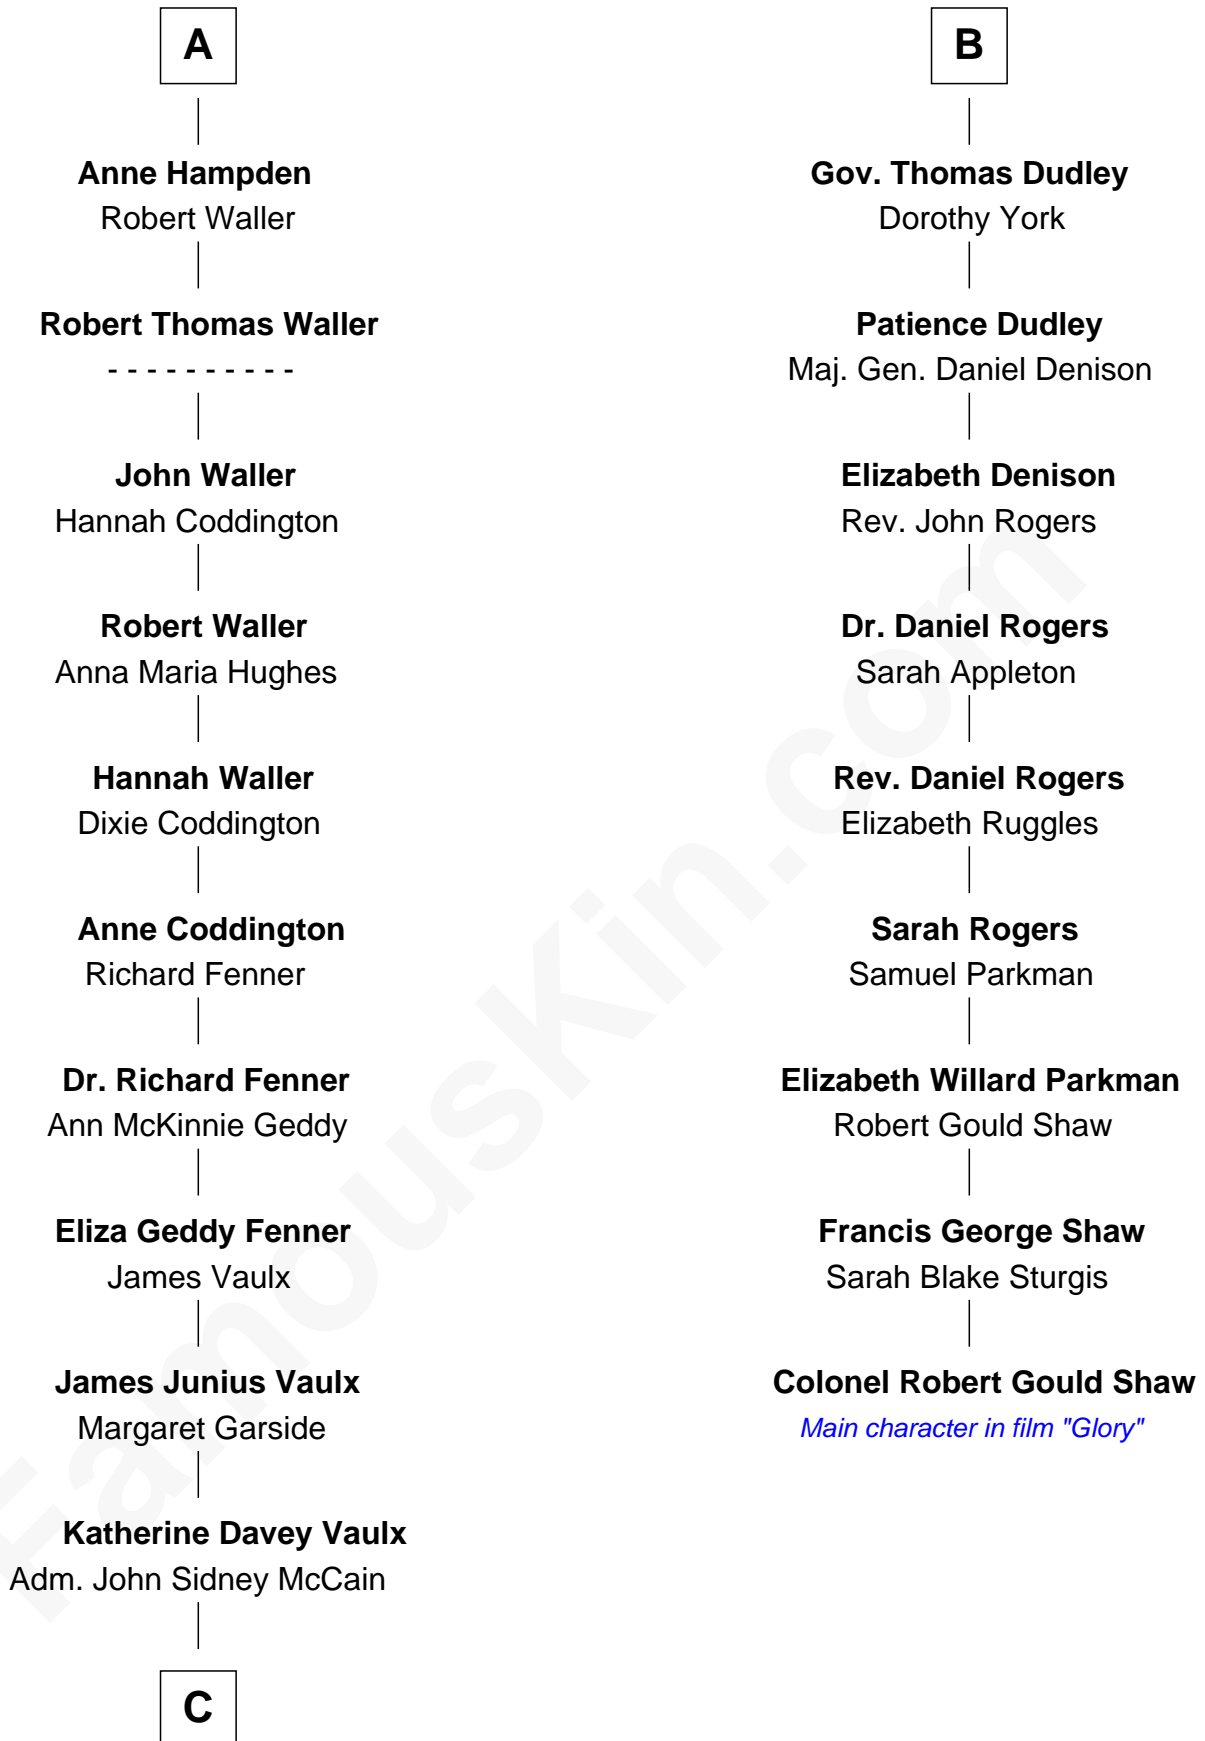

### Colonel Robert Gould Shaw

*U.S. Civil War leader of film "Glory" fame*

**Sir Walter Blount**

Sancha de Ayala

**Sir Thomas Blount**

Margaret de Gresley

**Sanchia Blount**

Edward Langford

**Alice Langford**

John Stradling

**Anne Stradling**

Sir John Danvers

**Anne Danvers**

Thomas Lovett

**Elizabeth Lovett**

Anthony Cave

Joyce Tiptoft

**Sir Edward Sutton**

Cecily Willoughby

**Sir John Sutton**

Cecily Grey

**Sir Henry Dudley**

----- Ashton

*Probable*

**Roger Dudley**

Susanna Thorne

**B**

**C**

Adm. **John Sidney McCain**

Roberta Wright

**John McCain**

*U.S. Senator from Arizona*