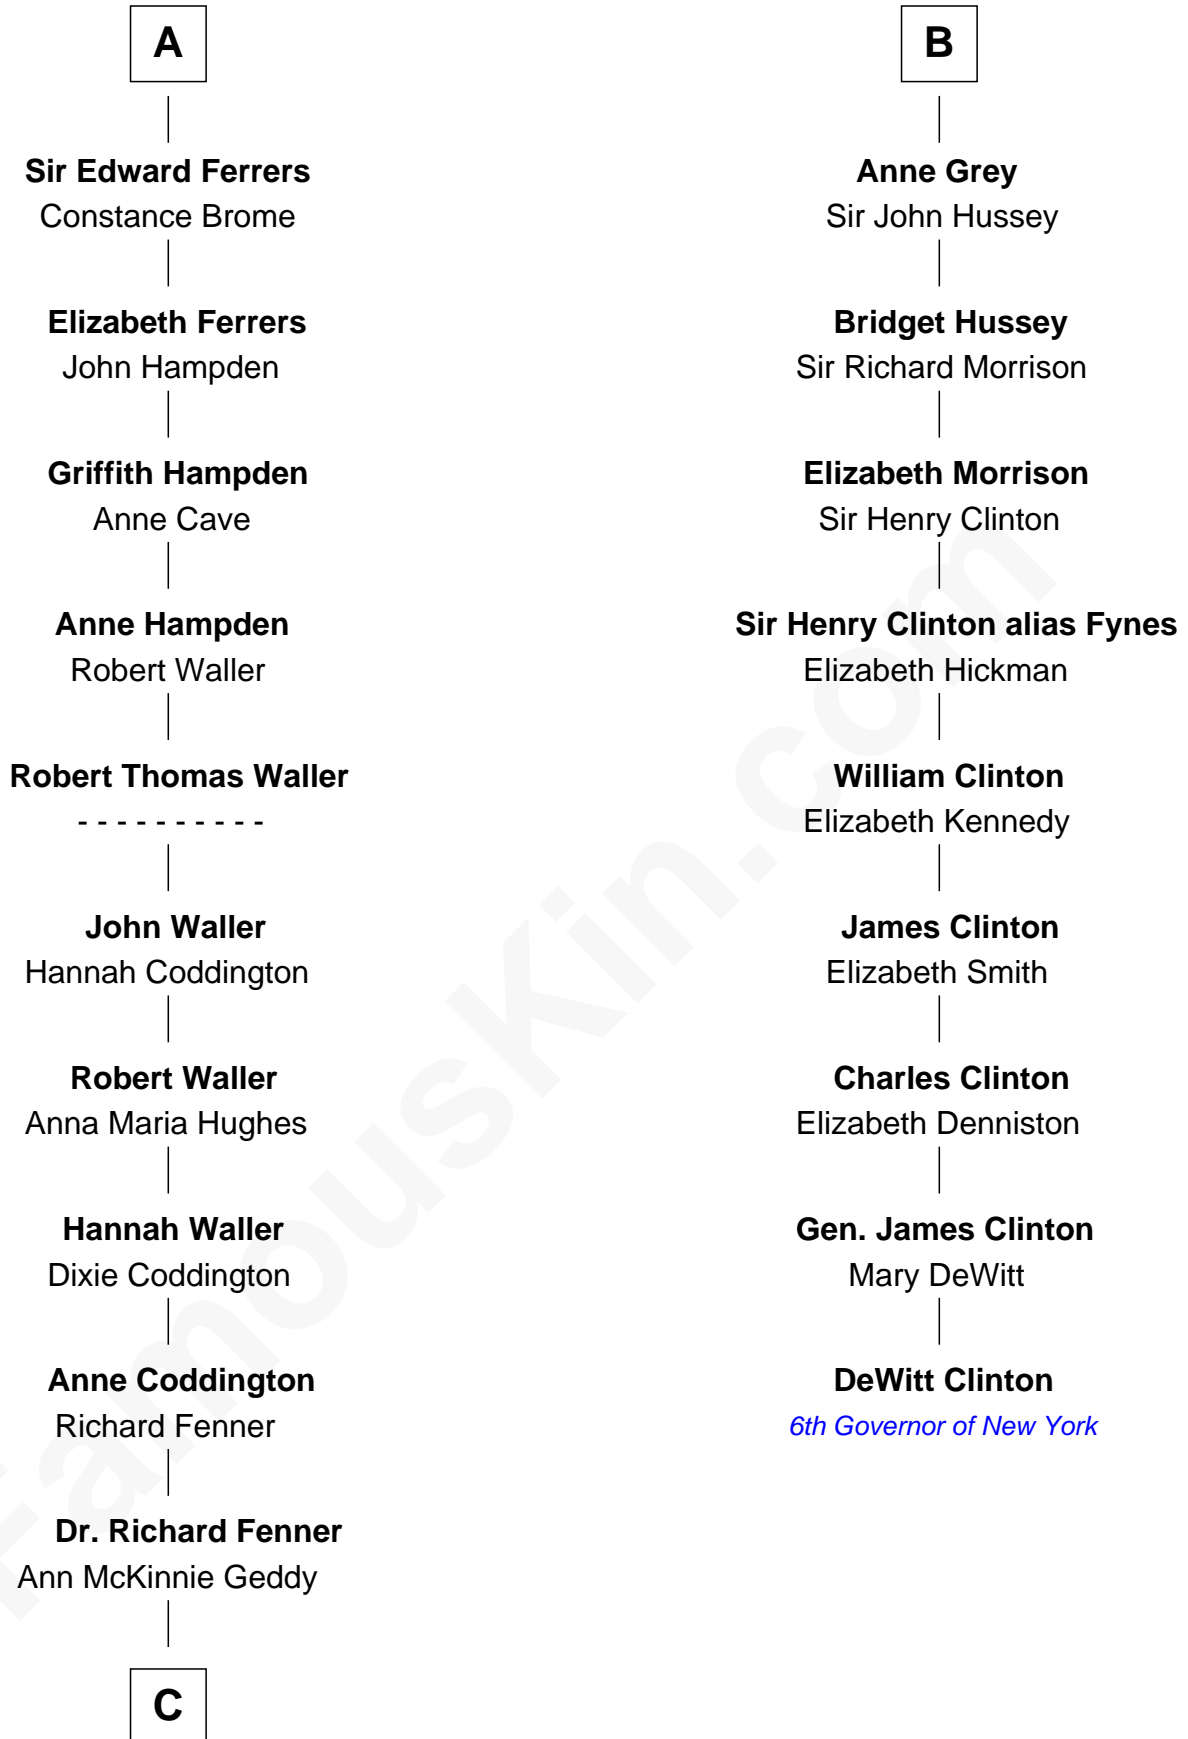

# FamousKin.com Relationship Chart of

**John McCain**

*U.S. Senator from Arizona*

15th cousin 6 times removed of

**DeWitt Clinton**

*6th Governor of New York*

**Sir Gilbert de Clare**

Joan of Acre

**Elizabeth de Clare**  
Sir Thebaud de Verdun

**Isabel de Verdun**  
Henry de Ferrers

**Sir William de Ferrers**  
Margaret de Ufford

**Sir Henry de Ferrers**  
Joan de Poynings

**Sir William Ferrers**  
Philippa Clifford

**Sir Thomas Ferrers**  
Elizabeth Freville

**Sir Henry Ferrers**  
Margaret Heckstall

**A**

**Margaret de Clare**  
Hugh de Audley

**Margaret de Audley**  
Ralph de Stafford

**Beatrice de Stafford**  
Thomas de Ros

**Margaret de Ros**  
Sir Reynold Grey

**Sir John Grey**  
Constance de Holand

**Sir Edmund Grey**  
Katherine Percy

**George Grey**  
Catherine Herbert

**B**

**C**

—  
**Eliza Geddy Fenner**

James Vaulx