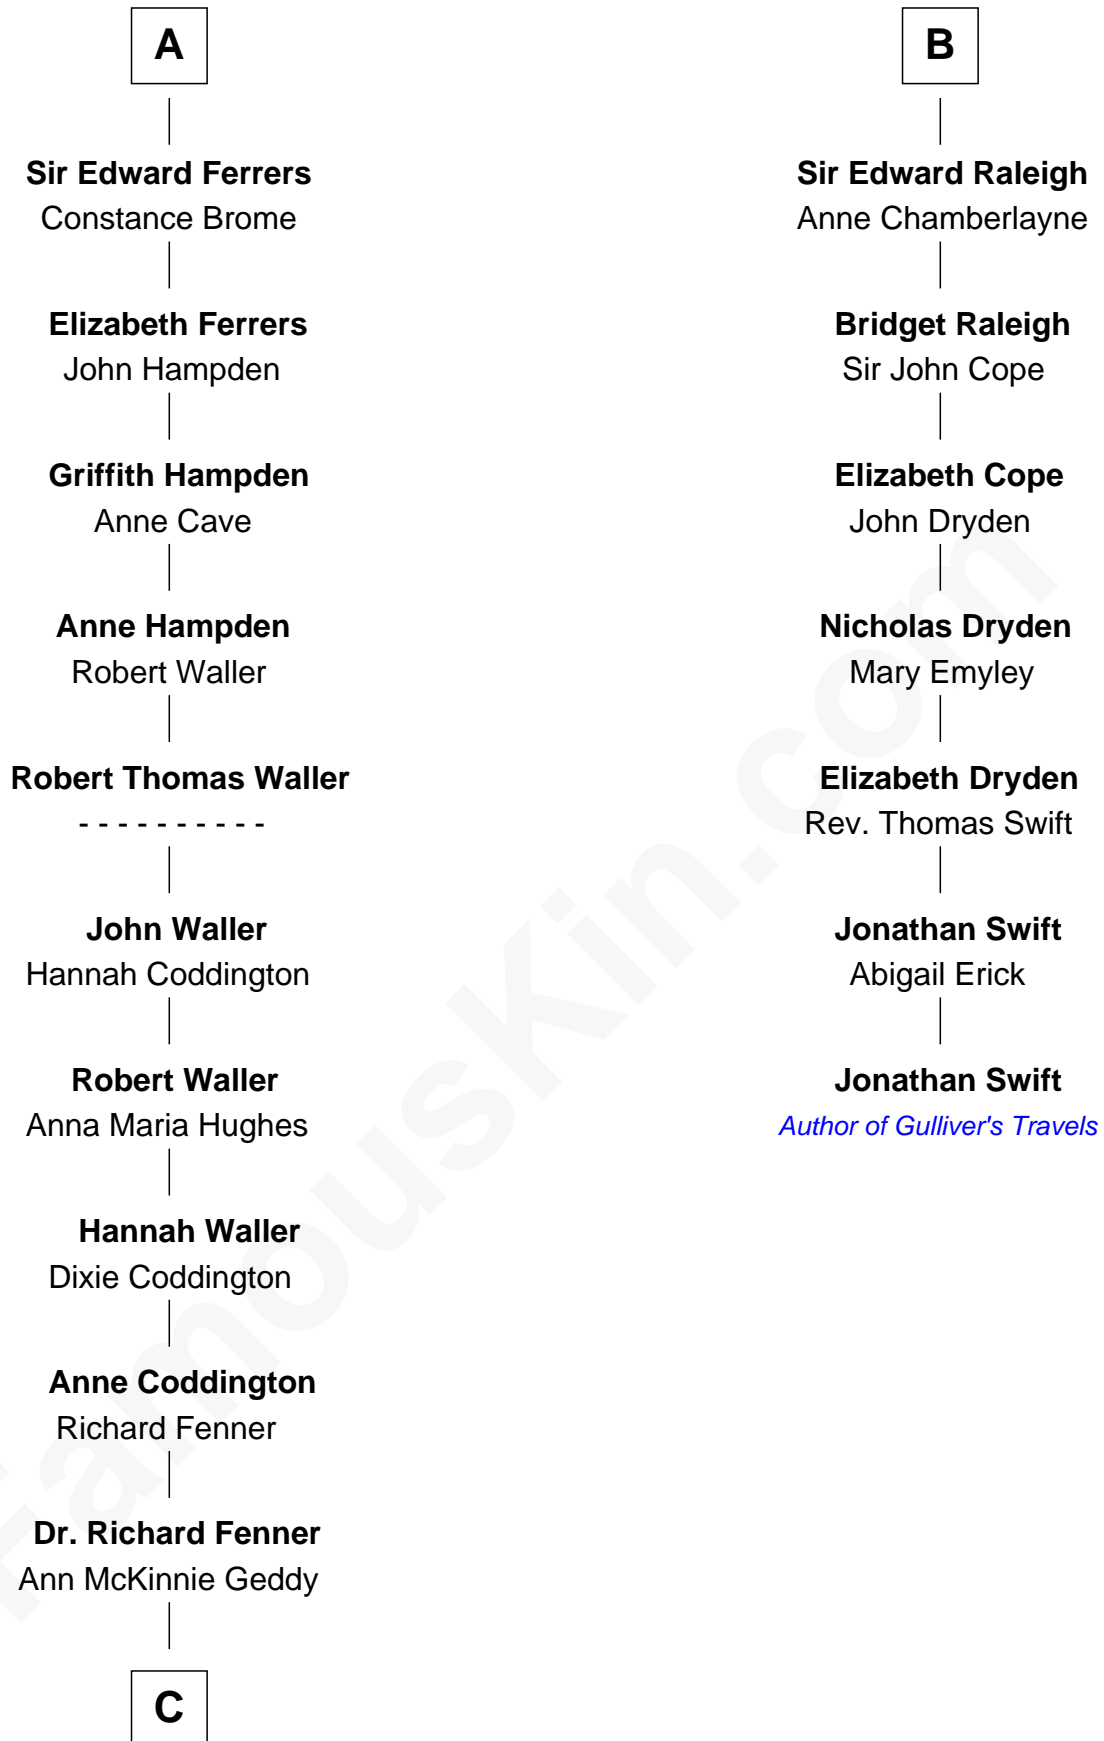

# FamousKin.com Relationship Chart of

**John McCain**

*U.S. Senator from Arizona*

13th cousin 8 times removed of

**Jonathan Swift**

*Author of Gulliver's Travels*

**Sir Gilbert de Clare**

Joan of Acre

**Elizabeth de Clare**  
Sir Thebaud de Verdun

**Isabel de Verdun**  
Henry de Ferrers

**Sir William de Ferrers**  
Margaret de Ufford

**Sir Henry de Ferrers**  
Joan de Poynings

**Sir William Ferrers**  
Philippa Clifford

**Sir Thomas Ferrers**  
Elizabeth Freville

**Sir Henry Ferrers**  
Margaret Heckstall

**A**

**Margaret de Clare**  
Hugh de Audley

**Margaret de Audley**  
Ralph de Stafford

**Elizabeth de Stafford**  
John de Ferrers

**Robert de Ferrers**  
Margaret Despencer

**Phillippa Ferrers**  
Sir Thomas Greene

**Elizabeth Greene**  
William Raleigh

**Sir Edward Raleigh**  
Margaret Verney

**B**

**C**

—  
**Eliza Geddy Fenner**

James Vaulx