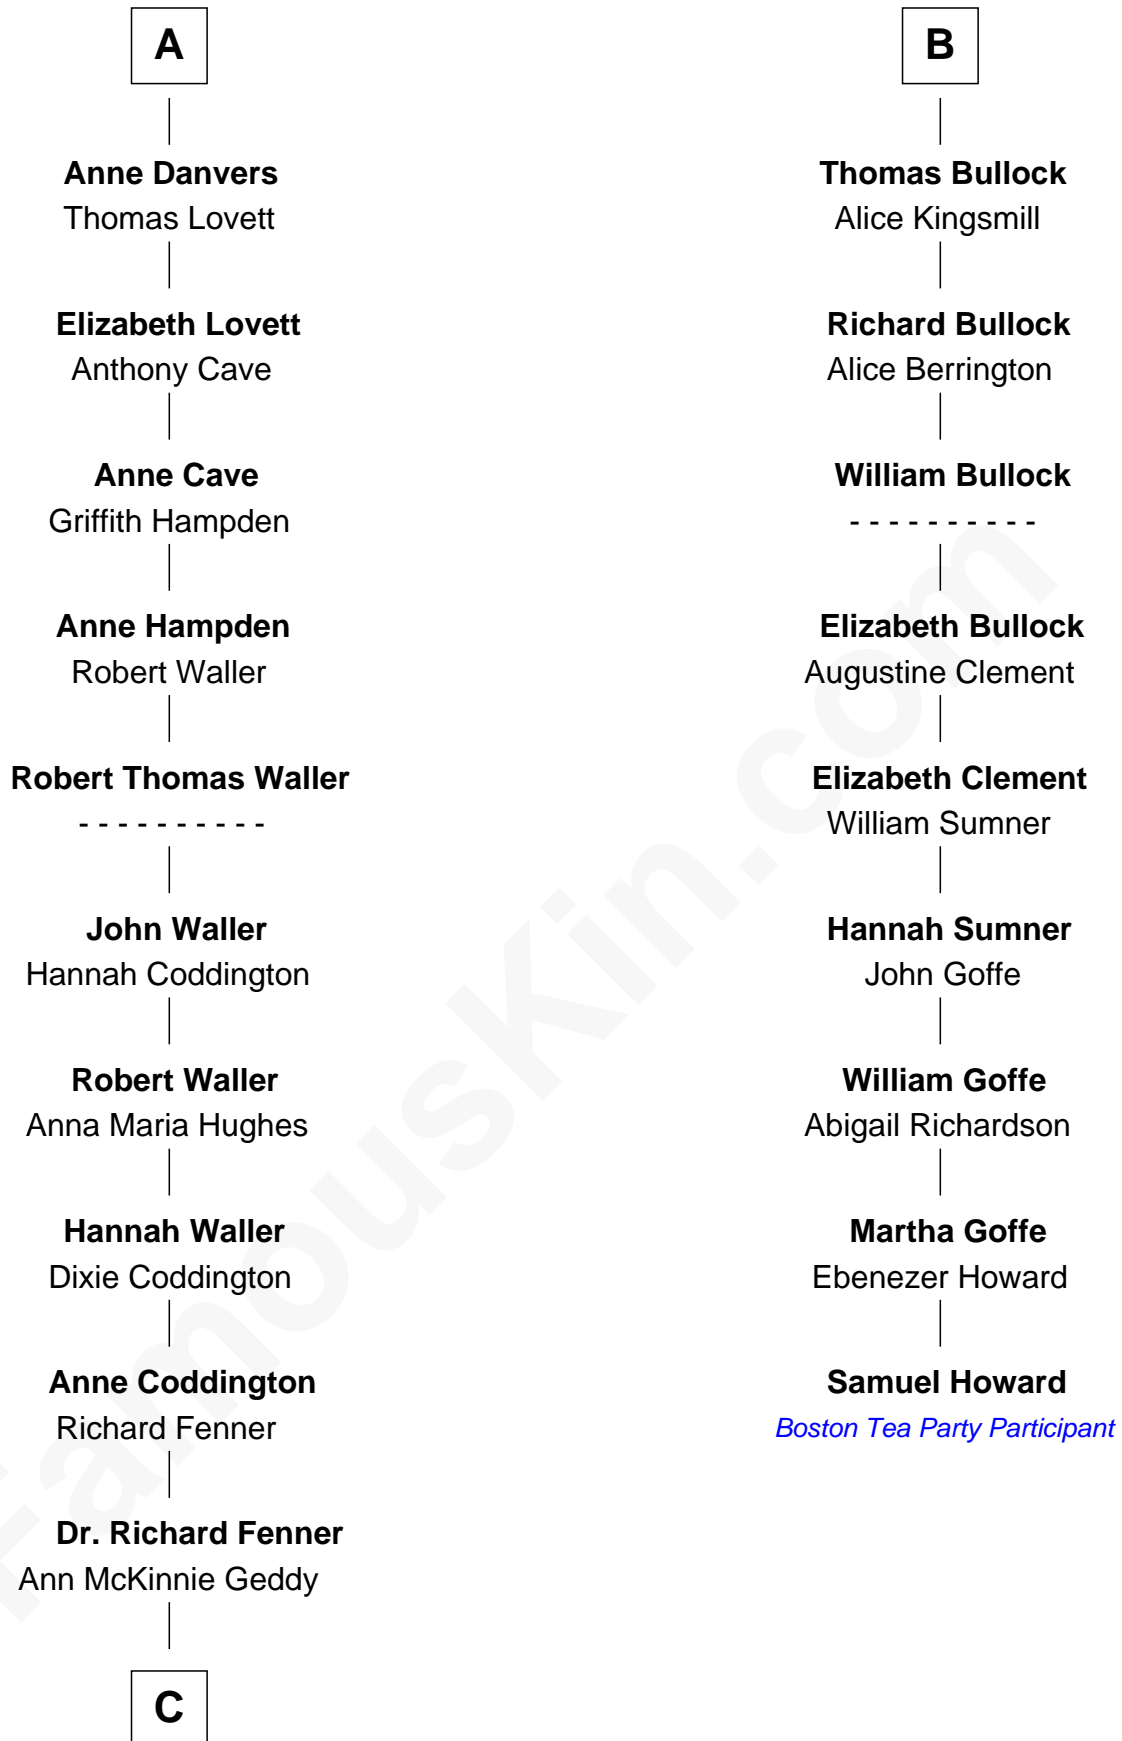

# FamousKin.com Relationship Chart of

**John McCain**

*U.S. Senator from Arizona*

15th cousin 6 times removed of

**Samuel Howard**

*Boston Tea Party Participant*

**Sir William de Montagu**

Elizabeth de Montfort

Katherine de Grandison

**Sibyl de Montagu**

Sir Edmund Fitzalan

**Philippe Fitzalan**

Sir Richard Sergeaux

**Alice Sergeaux**

Sir Richard de Vere

**Sir John de Vere**

Elizabeth Howard

**Joan de Vere**

Sir William Norreys

**Margaret Norreys**

Gilbert Bullock

**B**

**C**

—  
**Eliza Geddy Fenner**

James Vaulx

—  
**James Junius Vaulx**

Margaret Garside

—  
**Katherine Davey Vaulx**

Adm. John Sidney McCain

—  
**Adm. John Sidney McCain**

Roberta Wright

—  
**John McCain**