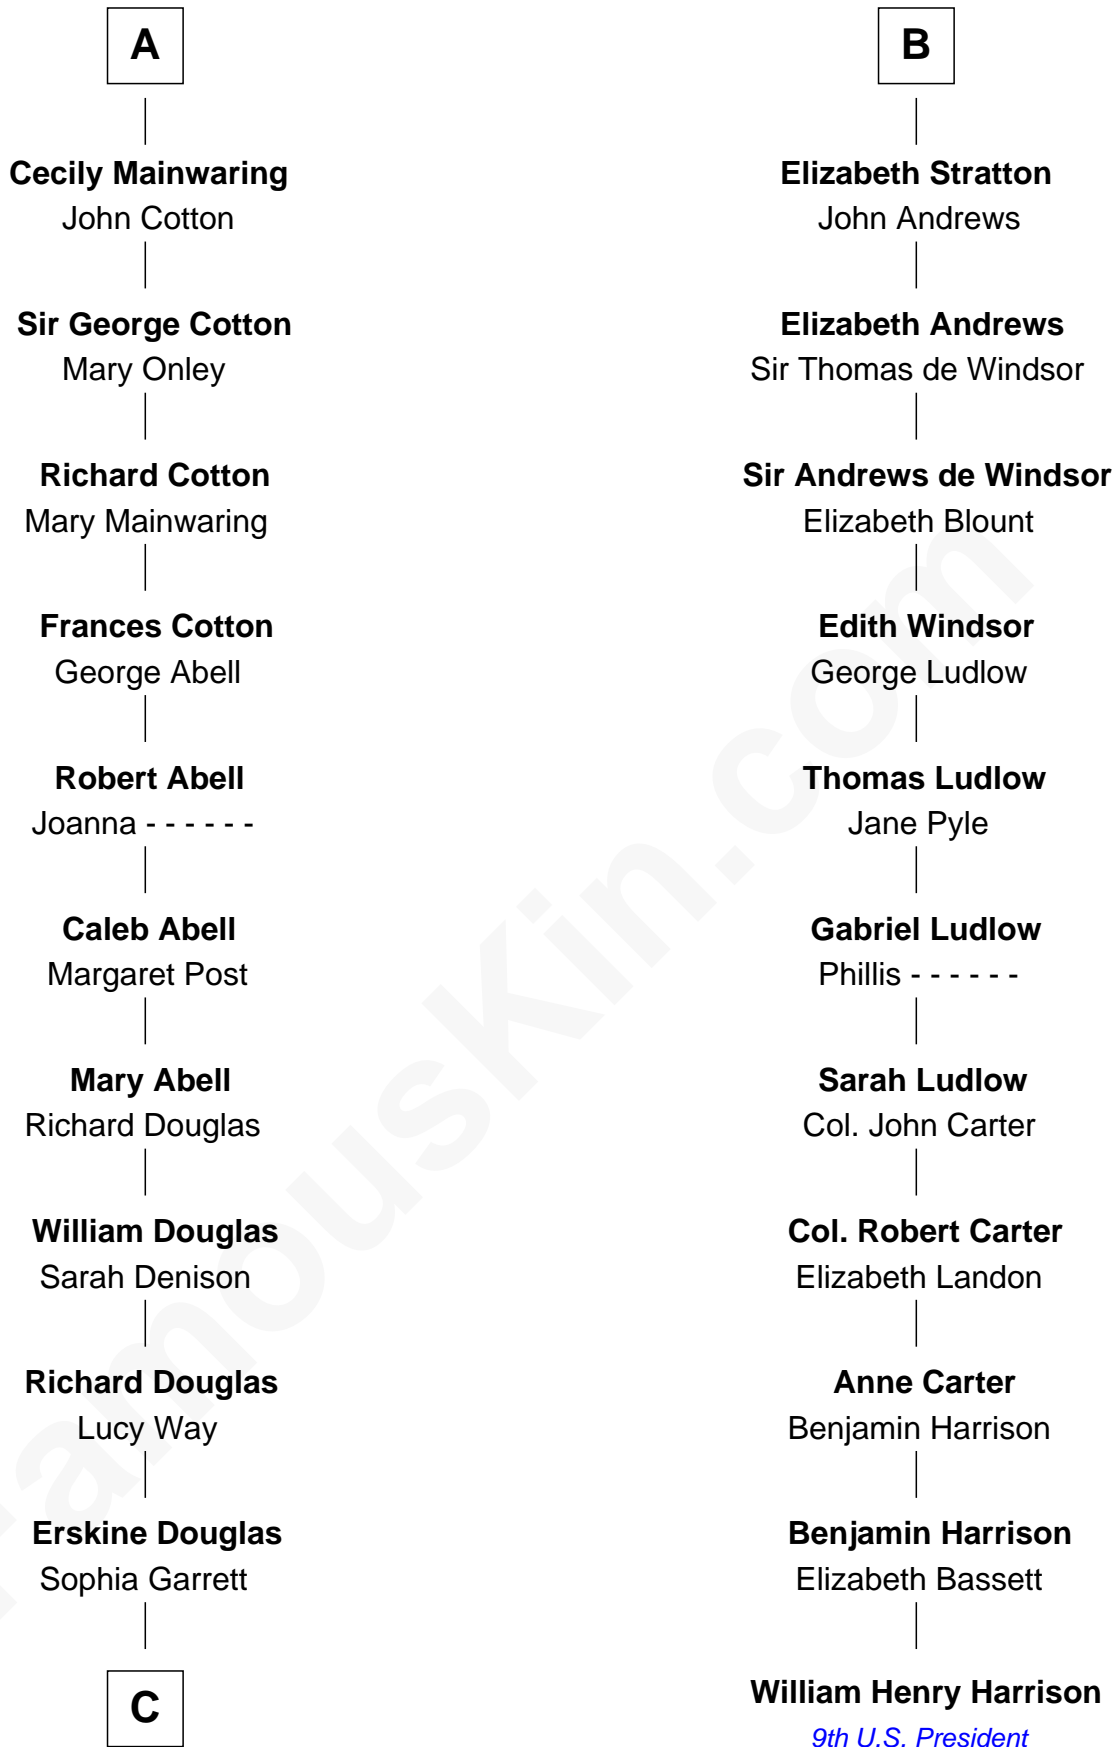

# FamousKin.com Relationship Chart of

**Illeana Douglas**

*TV and Movie Actress*

17th cousin 4 times removed of

**William Henry Harrison**

*9th U.S. President*

**William de Braiose**

Eva Marshal

**Eve de Braiose**  
Sir William de Cantilupe

**Milicent de Cantilupe**  
Eudo la Zouche

**Eve la Zouche**  
Sir Maurice de Berkeley

**Thomas de Berkeley**  
Katherine de Clyvedon

**Sir John Berkeley**  
Elizabeth Betteshorne

**Elizabeth Berkeley**  
Sir John Sutton

**Jane Sutton**  
Thomas Mainwaring

**A**

**Eleanor de Braiose**  
Sir Humphrey de Bohun

**Humphrey de Bohun**  
Maud de Fiennes

**Humphrey de Bohun**  
Elizabeth Plantagenet

**Margaret de Bohun**  
Sir Hugh de Courtnay

**Elizabeth de Courtnay**  
Sir Andrew Luttrell

**Sir Hugh Luttrell**  
Catherine de Beaumont

**Elizabeth Luttrell**  
John Stratton

**B**

**C**

**Emma Jane Douglas**  
Col. George Taliaferro Shackelford