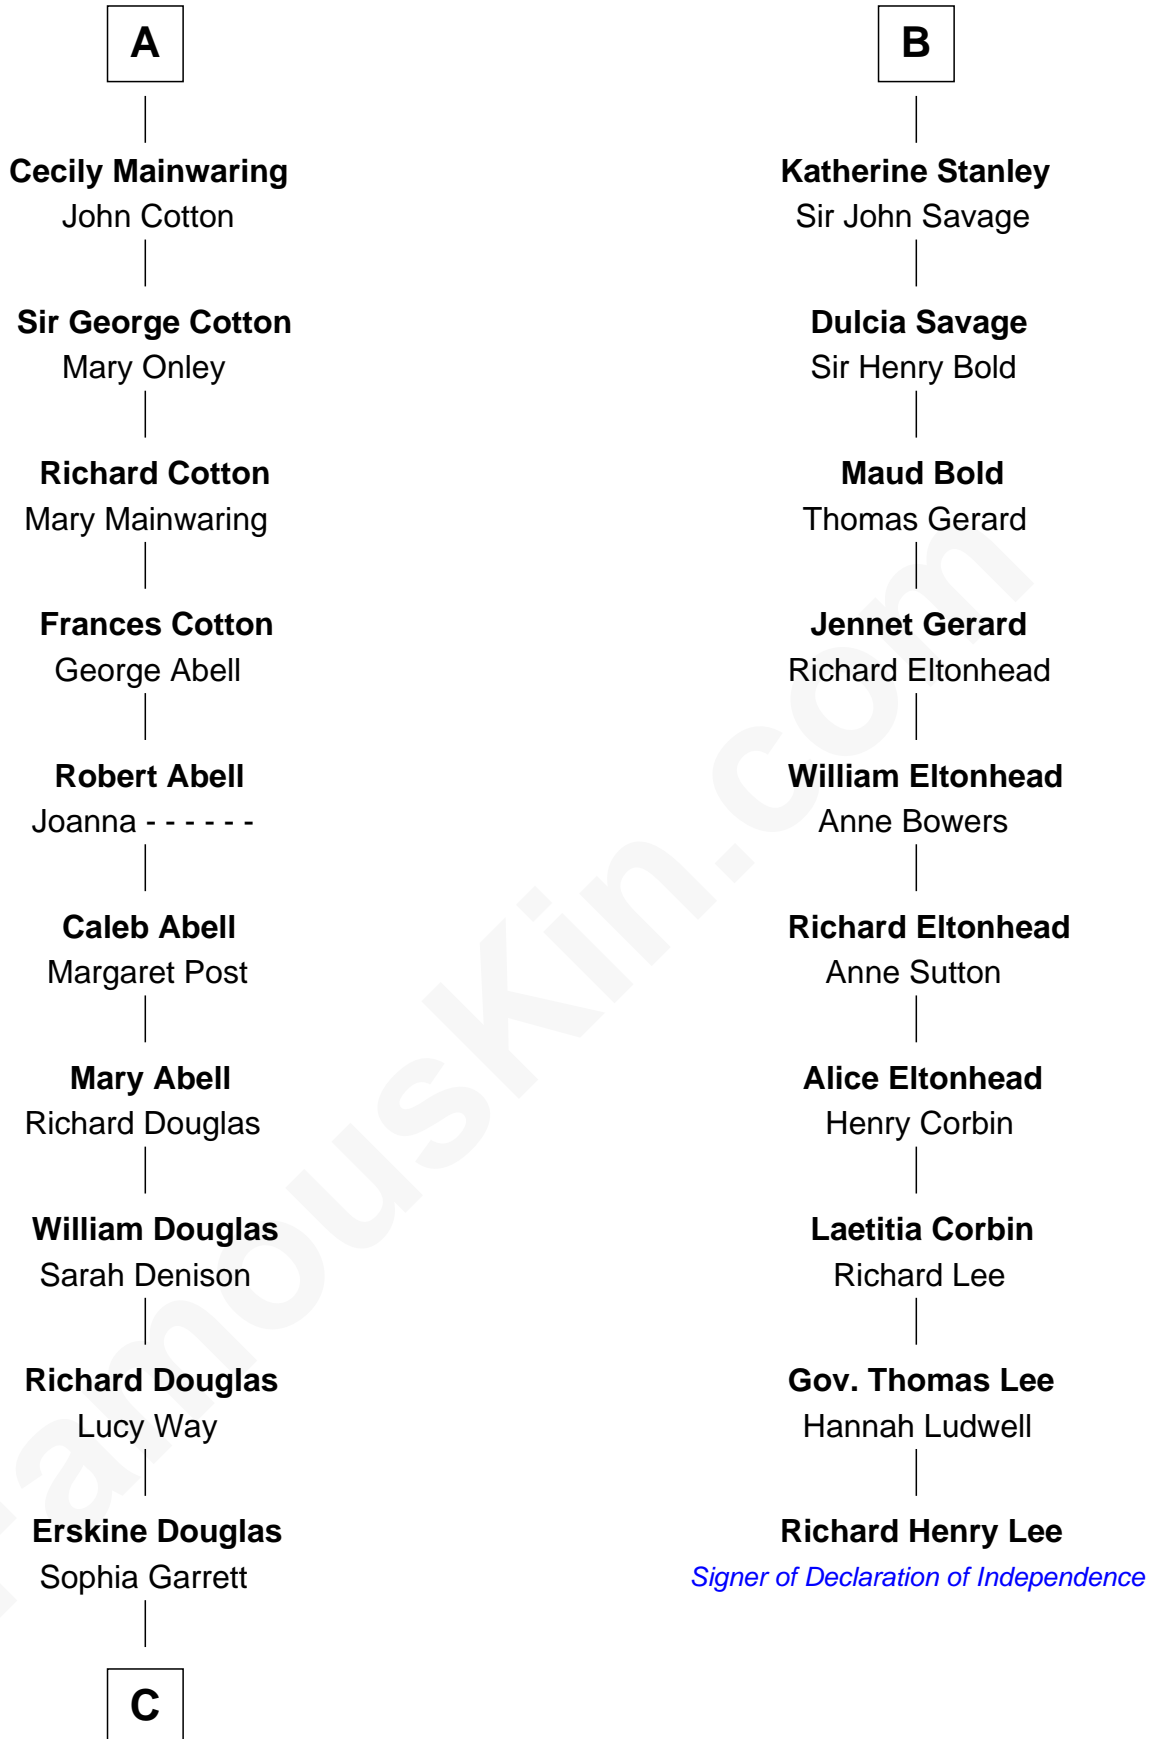

# FamousKin.com Relationship Chart of

**Illeana Douglas**

*TV and Movie Actress*

16th cousin 5 times removed of

**Richard Henry Lee**

*Signer of the Declaration of Independence*

**William de Braiose**

Eva Marshal

**Eve de Braiose**  
Sir William de Cantilupe

**Milicent de Cantilupe**  
Eudo la Zouche

**Eve la Zouche**  
Sir Maurice de Berkeley

**Thomas de Berkeley**  
Katherine de Clyvedon

**Sir John Berkeley**  
Elizabeth Betteshorne

**Elizabeth Berkeley**  
Sir John Sutton

**Jane Sutton**  
Thomas Mainwaring

**A**

**Eleanor de Braiose**  
Sir Humphrey de Bohun

**Humphrey de Bohun**  
Maud de Fiennes

**Humphrey de Bohun**  
Elizabeth Plantagenet

**Sir William de Bohun**  
Elizabeth de Badlesmere

**Elizabeth de Bohun**  
Sir Richard Fitzalan

**Elizabeth Fitzalan**  
Sir Robert Goushill

**Joan Goushill**  
Sir Thomas Stanley

**B**

**C**

**Emma Jane Douglas**  
Col. George Taliaferro Shackelford