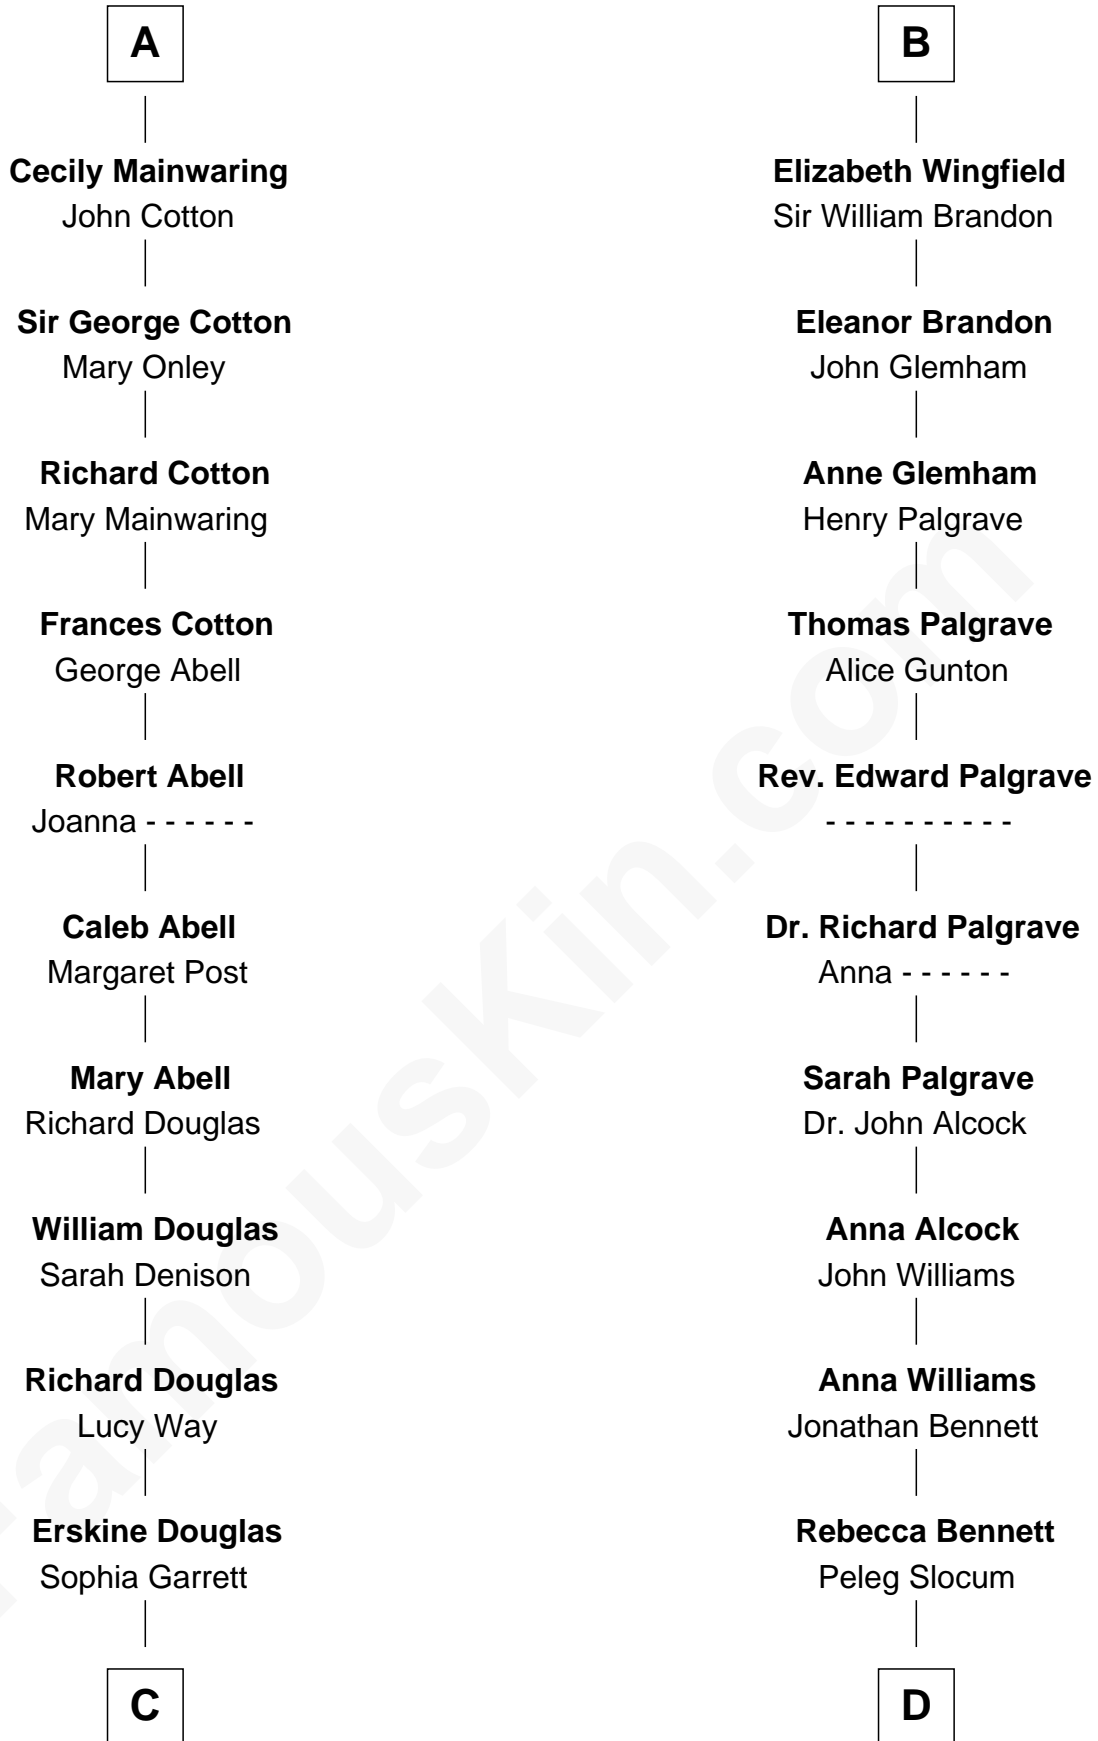

# FamousKin.com Relationship Chart of

**Illeana Douglas**

TV and Movie Actress

21st cousin of

**Henry Clay Folger**

Founder of Folger Shakespeare Library and Chairman of Standard Oil

**William de Braiose**

Eva Marshal

**Eve de Braiose**  
Sir William de Cantilupe

**Milicent de Cantilupe**  
Eudo la Zouche

**Eve la Zouche**  
Sir Maurice de Berkeley

**Thomas de Berkeley**  
Katherine de Clyvedon

**Sir John Berkeley**  
Elizabeth Betteshorne

**Elizabeth Berkeley**  
Sir John Sutton

**Jane Sutton**  
Thomas Mainwaring

**A**

**Eleanor de Braiose**  
Sir Humphrey de Bohun

**Humphrey de Bohun**  
Maud de Fiennes

**Humphrey de Bohun**  
Elizabeth Plantagenet

**Sir William de Bohun**  
Elizabeth de Badlesmere

**Elizabeth de Bohun**  
Sir Richard Fitzalan

**Elizabeth Fitzalan**  
Sir Robert Goushill

**Elizabeth Goushill**  
Sir Robert Wingfield

**B**

**C**

**Emma Jane Douglas**  
Col. George Taliaferro Shackelford