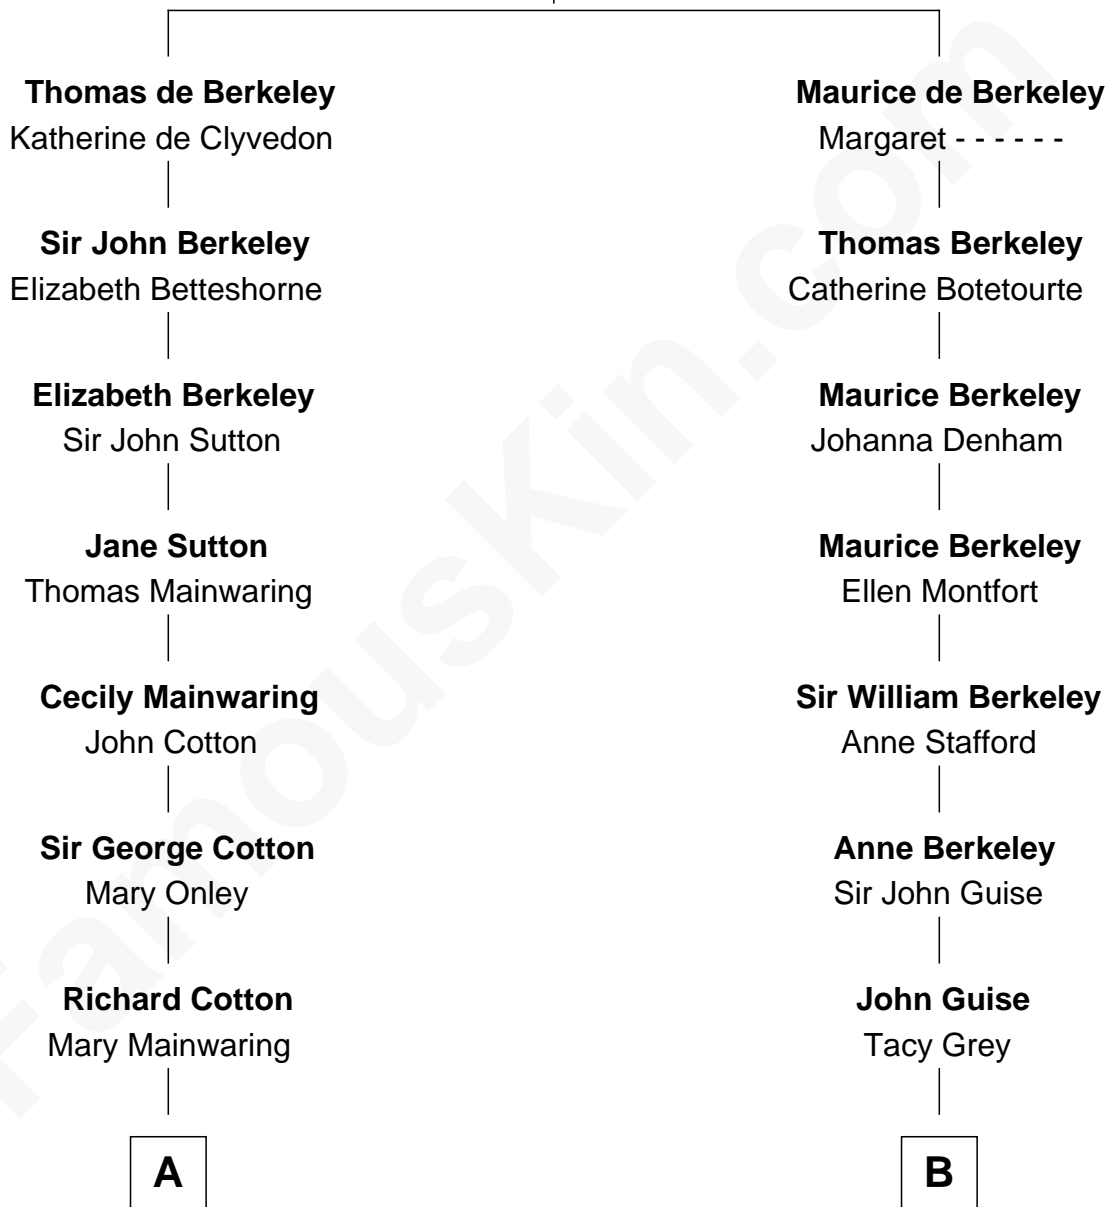

**FamousKin.com**  
**Relationship Chart of**  
**Melvyn Douglas**  
*Movie Actor*

16th cousin 4 times removed of  
**Raquel Welch**  
*Movie Actress*

**Sir Maurice de Berkeley**  
 Eve la Zouche

**C**

**Justin Smith Hall**  
Sarah Mehitable Stanford

**Emery Stanford Hall**  
Clara Louise Adams

**Josephine Sarah Hall**  
Armando Carlos Tejada

**Raquel Welch**  
*aka Raquel Welch*