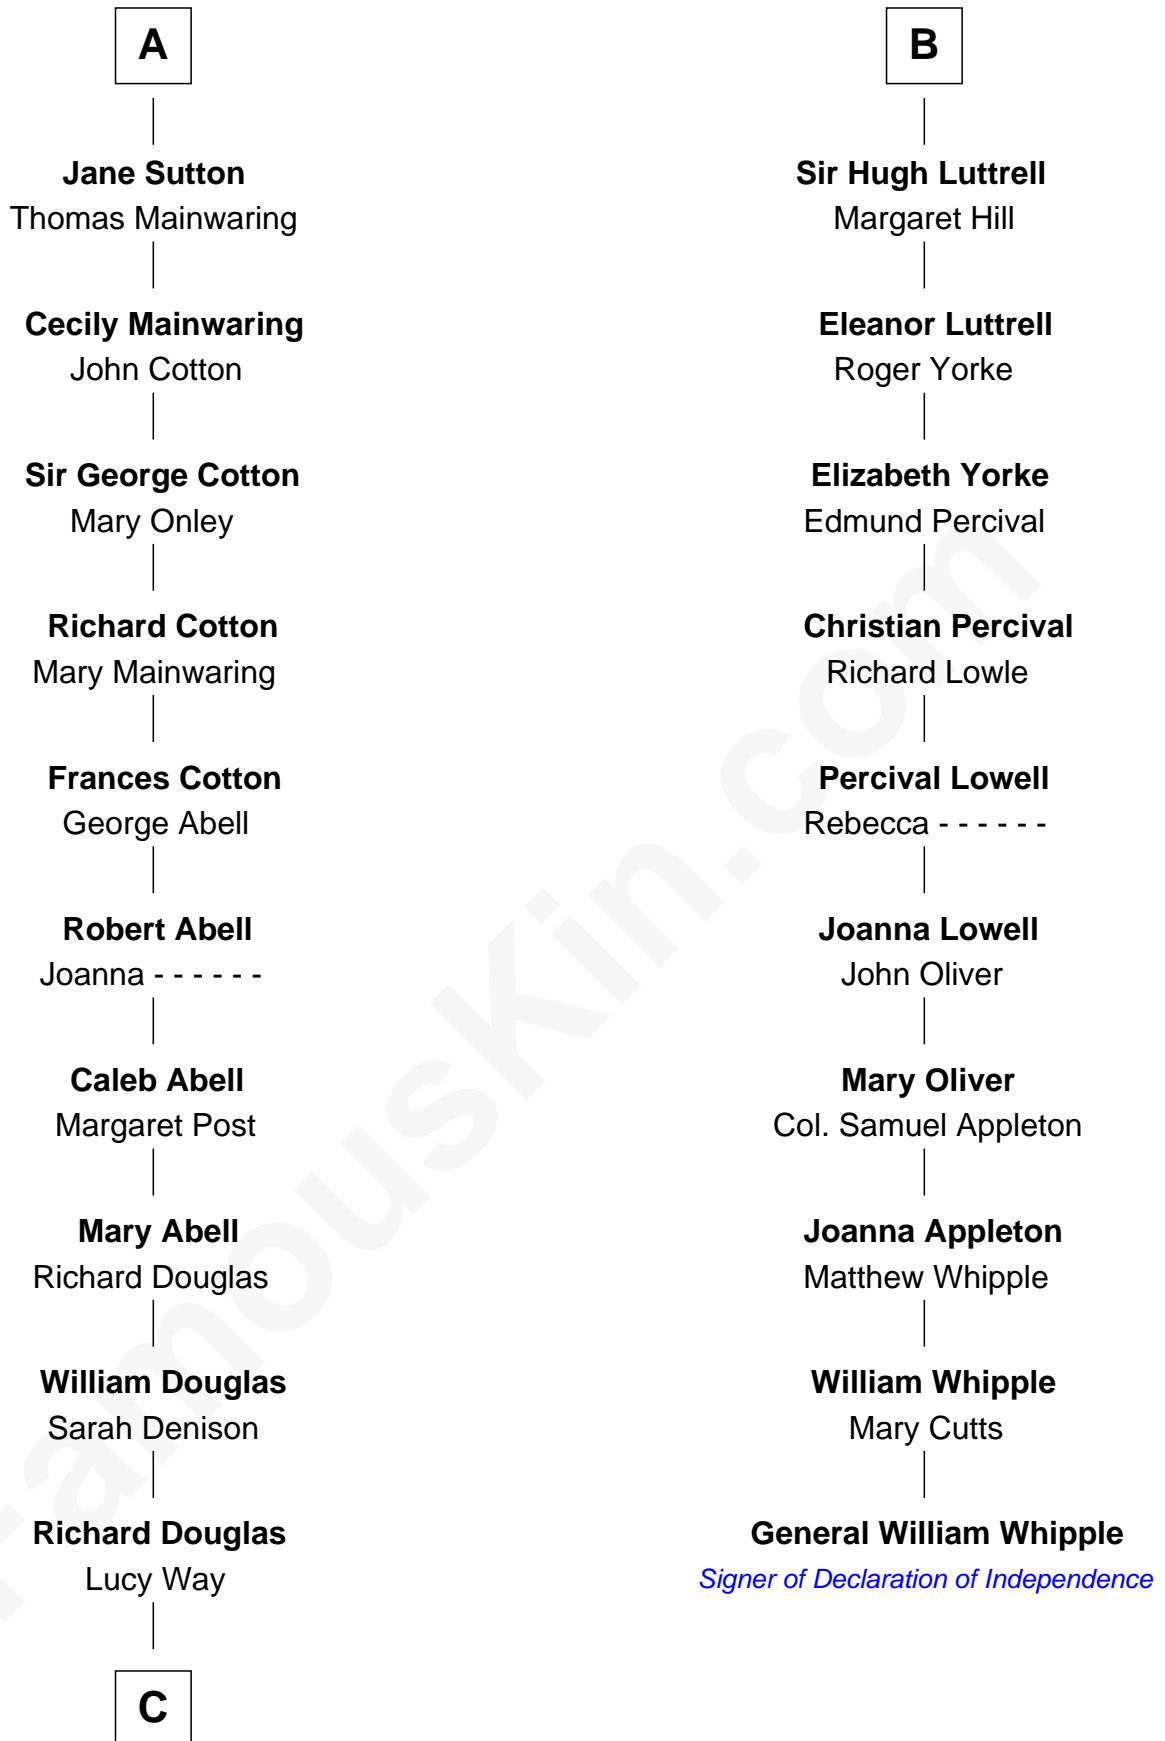

# FamousKin.com Relationship Chart of

**Melvyn Douglas**  
*Movie Actor*

16th cousin 4 times removed of

**General William Whipple**

*Signer of the Declaration of Independence*

**Sir Hugh le Despencer**  
Aveline Basset

**Sir Hugh le Despencer**  
Isabella de Beauchamp

**Sir Philip le Despencer**  
Margaret de Goushill

**Sir Philip le Despencer**  
Joan de Cobham

**Sir Philip le Despencer**  
Elizabeth - - - - -

**Alice le Despenser**  
Sir John Sutton

**Sir John Sutton**  
Constance Blount

**Sir John Sutton**  
Elizabeth Berkeley

**A**

**Eleanor le Despencer**  
Sir Hugh de Courtenay

**Sir Hugh de Courtenay**  
Agnes de St. John

**Sir Hugh de Courtenay**  
Margaret de Bohun

**Elizabeth de Courtenay**  
Sir Andrew Luttrell

**Sir Hugh Luttrell**  
Catherine de Beaumont

**Sir John Luttrell**  
Margaret Touchet

**Sir James Luttrell**  
Elizabeth Courtenay

**B**

**C**

—  
**Erskine Douglas**