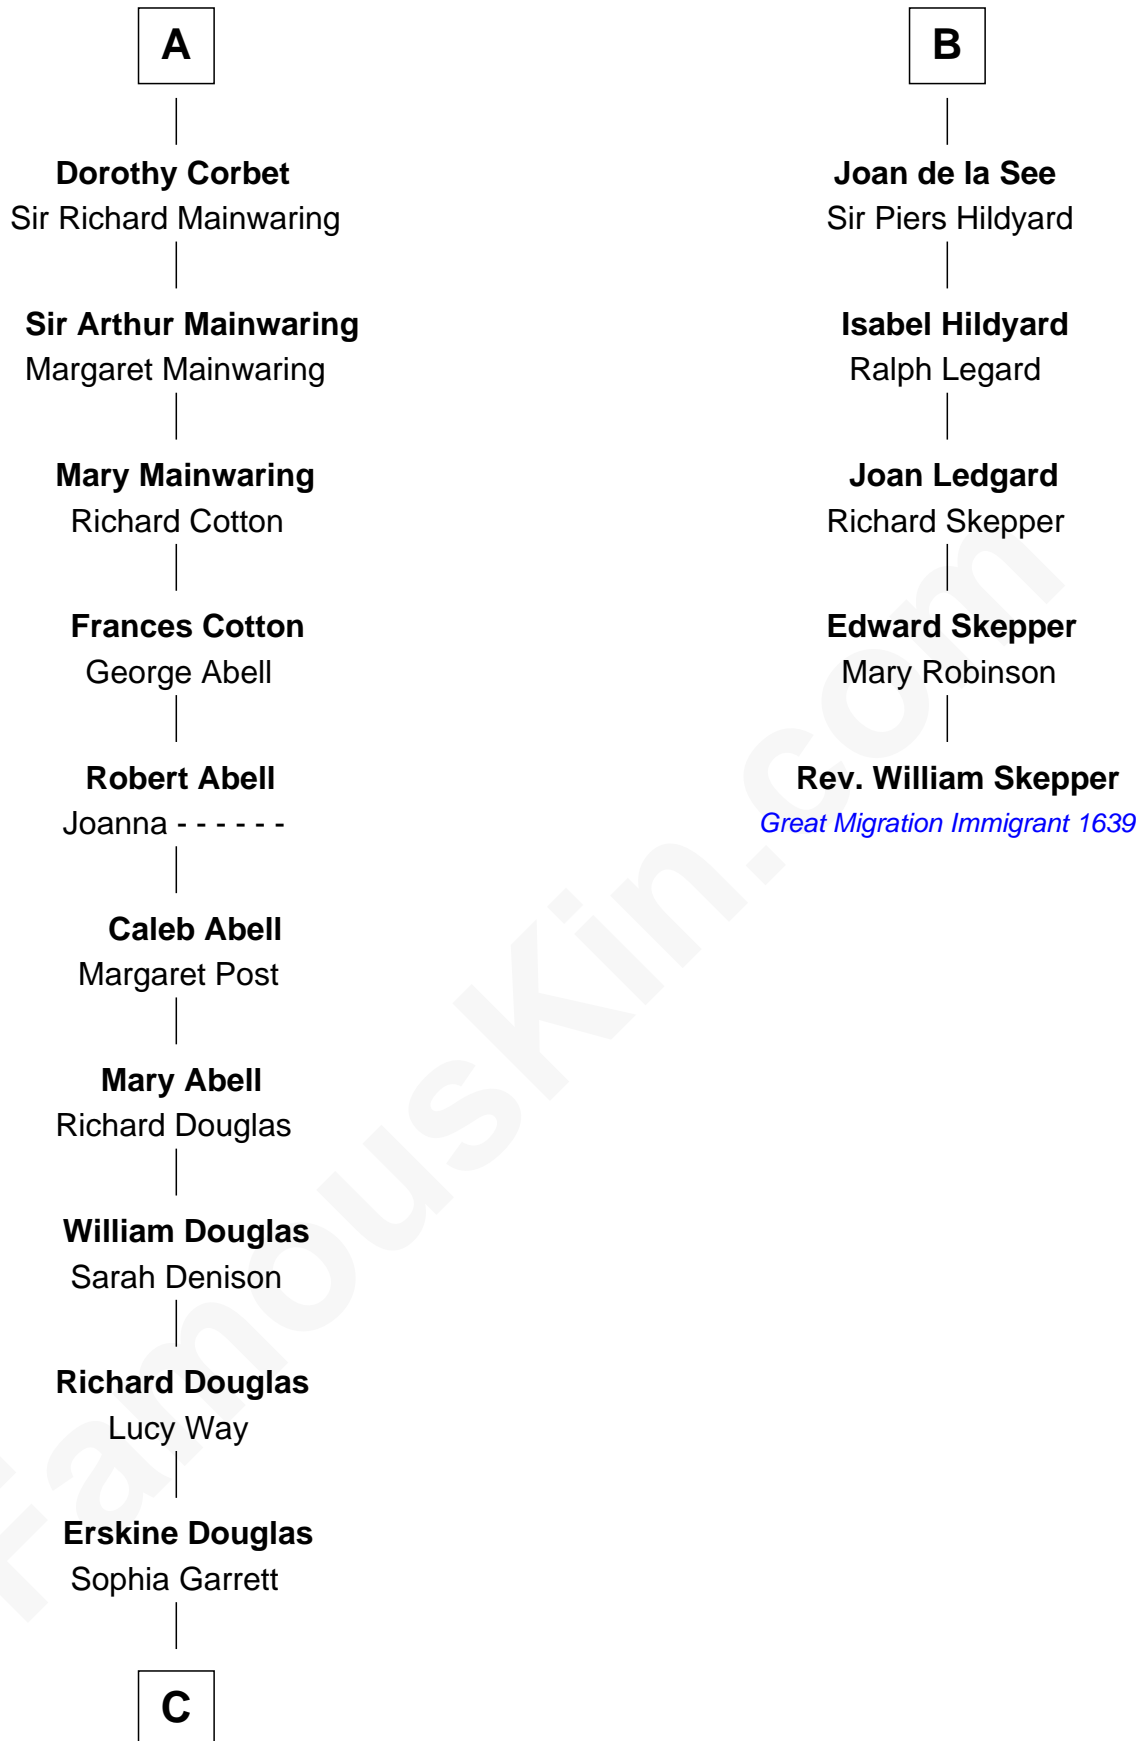

**FamousKin.com**  
**Relationship Chart of**  
**Melvyn Douglas**  
*Movie Actor*

11th cousin 8 times removed of

**Rev. William Skepper**  
*(c1597 - c1650) Great Migration Immigrant 1639*

**William de Ros**  
 Maude de Vaux

**Sir William de Ros**  
 Margery de Badlesmere

**Maud de Roos**  
 John de Welles

**Anne de Welles**  
 James Butler

**James Butler**  
 Joan Beauchamp

**Elizabeth Butler**  
 John Talbot

**Ann Talbot**  
 Sir Henry Vernon

**Elizabeth Vernon**  
 Sir Robert Corbet

**A**

**Agnes de Ros**  
 Pain de Tibetot

**Sir John de Tibetot**  
 Margaret de Badlesmere

**Sir Robert de Tibetot**  
 Margaret Deincourt

**Elizabeth de Tibetot**  
 Sir Philip le Despencer

**Margery Despencer**  
 Sir Roger Wentworth

**Sir Philip Wentworth**  
 Mary Clifford

**Elizabeth Wentworth**  
 Sir Martin de la See

**B**

**C**

—  
**Emma Jane Douglas**  
Col. George Taliaferro Shackelford