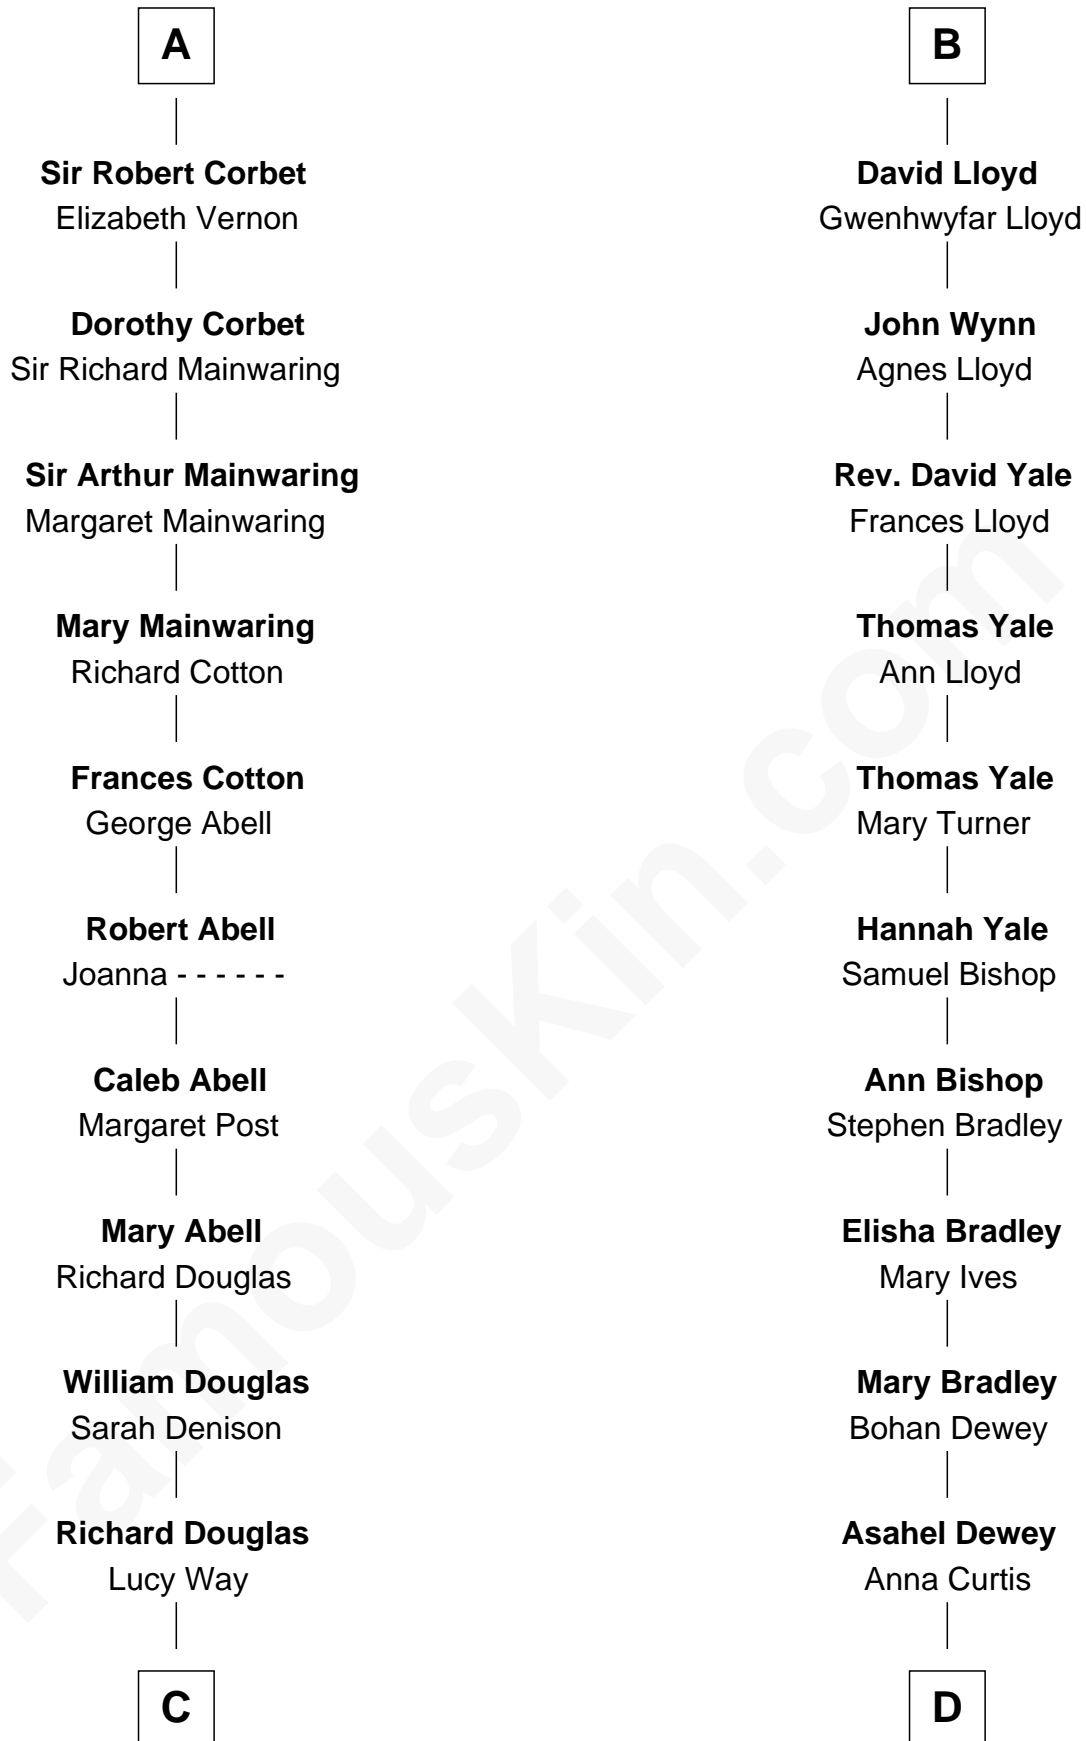

# FamousKin.com Relationship Chart of

**Melvyn Douglas**

*Movie Actor*

20th cousin of

**Humphrey Bogart**

*Movie Actor*

**Nichole d'Aubenev**  
Sir Roger de Somery

**Maud de Somery**  
Sir Henry de Erdington

**Sir Henry de Erdington**  
Joan de Wolvey

**Sir Giles de Erdington**  
Elizabeth de Tolthorpe

**Margaret de Erdington**  
Sir Roger Corbet

**Sir Robert Corbet**  
Margaret - - - - -

**Sir Roger Corbet**  
Elizabeth Hopton

**Sir Richard Corbet**  
Elizabeth Devereux

**A**

**Joan de Somery**  
John IV le Strange

**John V le Strange**  
Maud de Walton

**Elizabeth le Strange**  
Gruffydd ap Madog

**Gruffydd Fychan ap Gruffydd**  
Elen ferch Thomas ap Llewelyn

**Tudor Gruffydd**  
Maud ferch Ienaf ap Adda

**Lowri ferch Twdr**  
Gruffyd ap Einion

**Elisau ap Gruffydd**  
Margaret ferch Jenkyn

**B**

**C**

**Erskine Douglas**

Sophia Garrett

**Emma Jane Douglas**