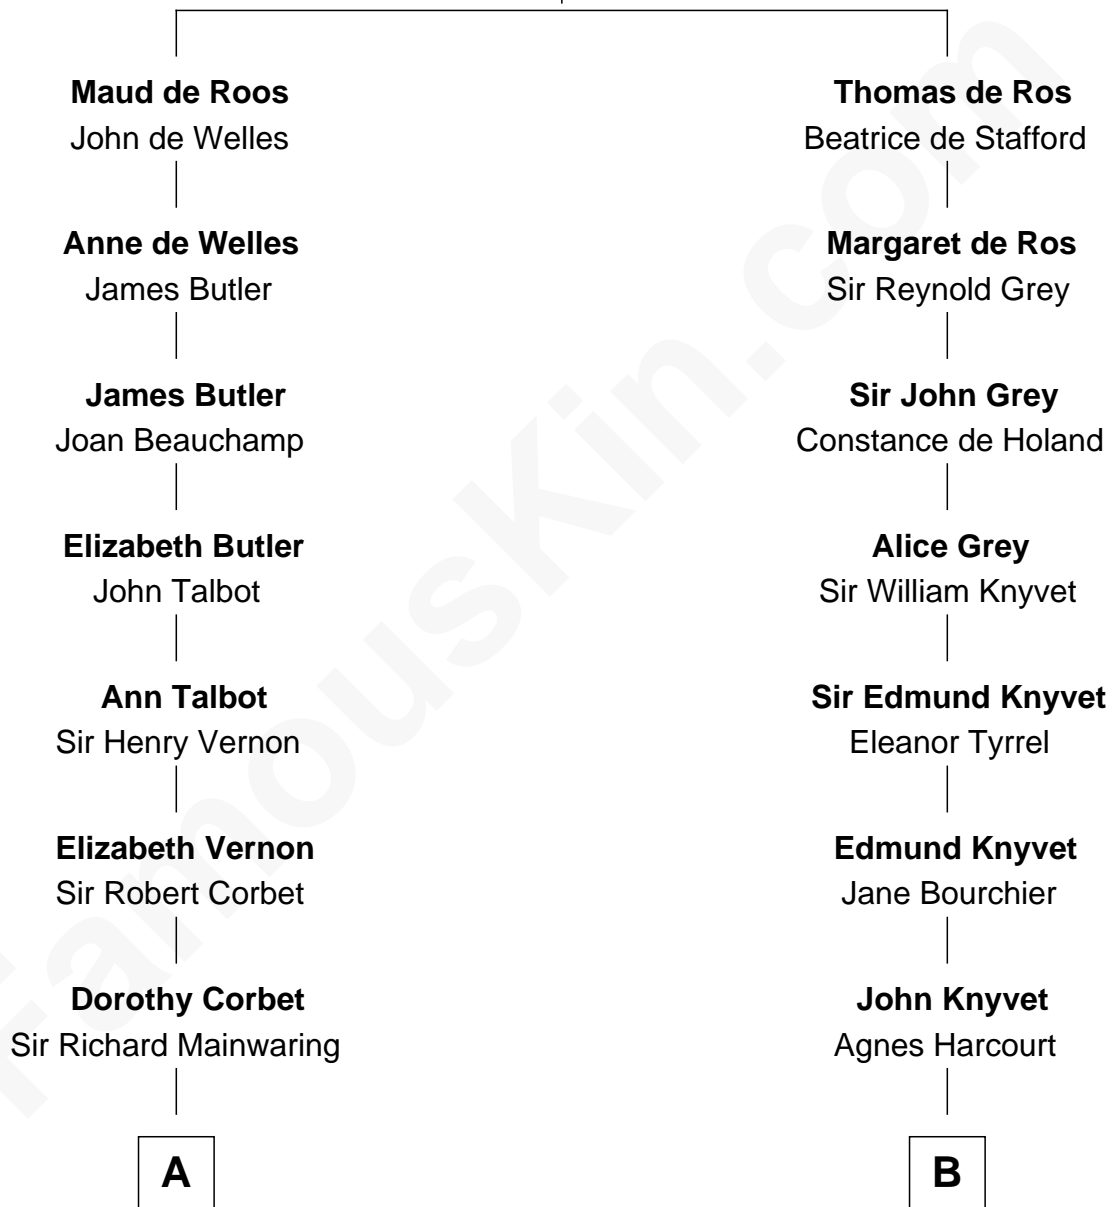

# FamousKin.com Relationship Chart of

**Melvyn Douglas**

*Movie Actor*

18th cousin of

**Louis Auchincloss**

*Author*

**Sir William de Ros**  
Margery de Badlesmere

**C**

**Lena Priscilla Shackelford**  
Edouard Gregory Hesselberg

**Melvyn Douglas**  
*Movie Actor*

**D**

**Joseph Howland Auchincloss**  
Priscilla Dixon Stanton

**Louis Auchincloss**  
*Author*

FamousKin.com