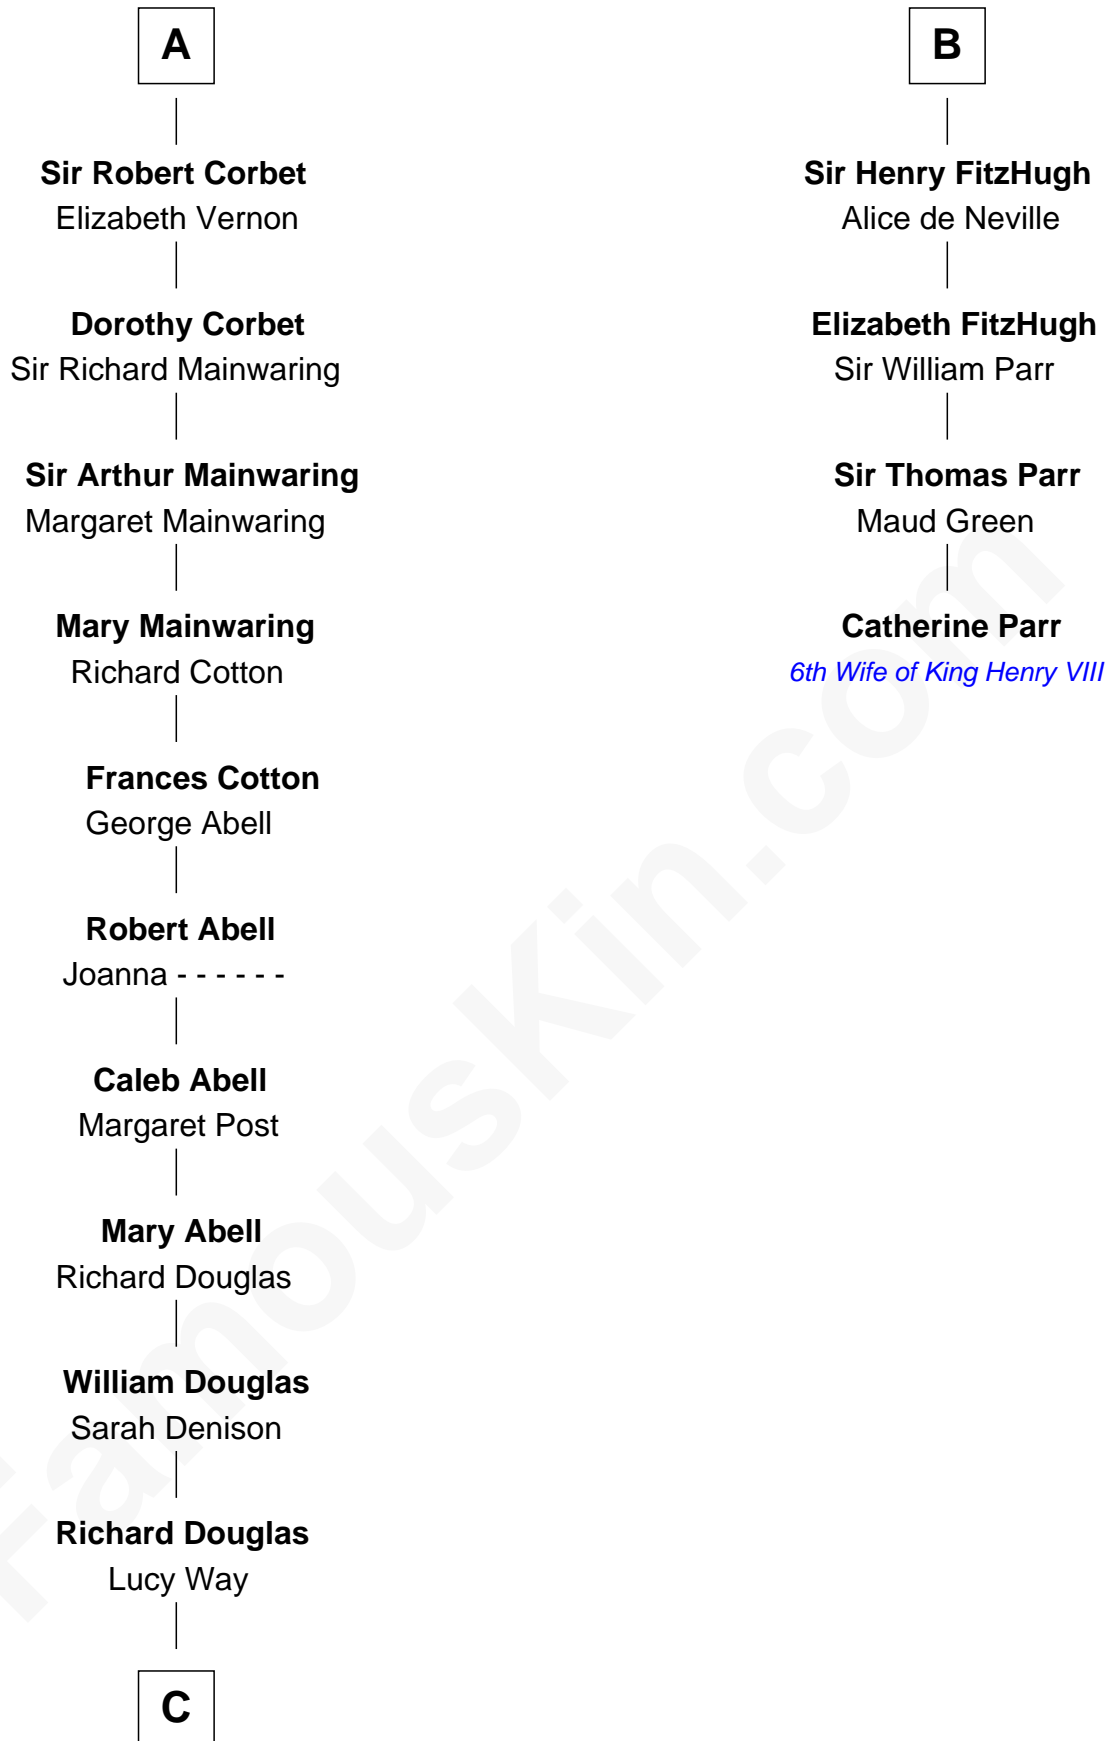

A

Joan de Somery
John IV le Strange

John V le Strange
Maud de Walton

John VI le Strange
Iseult - - - - -

Roger le Strange
Maud - - - - -

Sir Roger le Strange
Aline Fitzalan

Lucy le Strange
Sir William Willoughby

Margery Willoughby
Sir William FitzHugh

B

C

—
Erskine Douglas

Sophia Garrett

—
Emma Jane Douglas

Col. George Taliaferro Shackelford

—
Lena Priscilla Shackelford