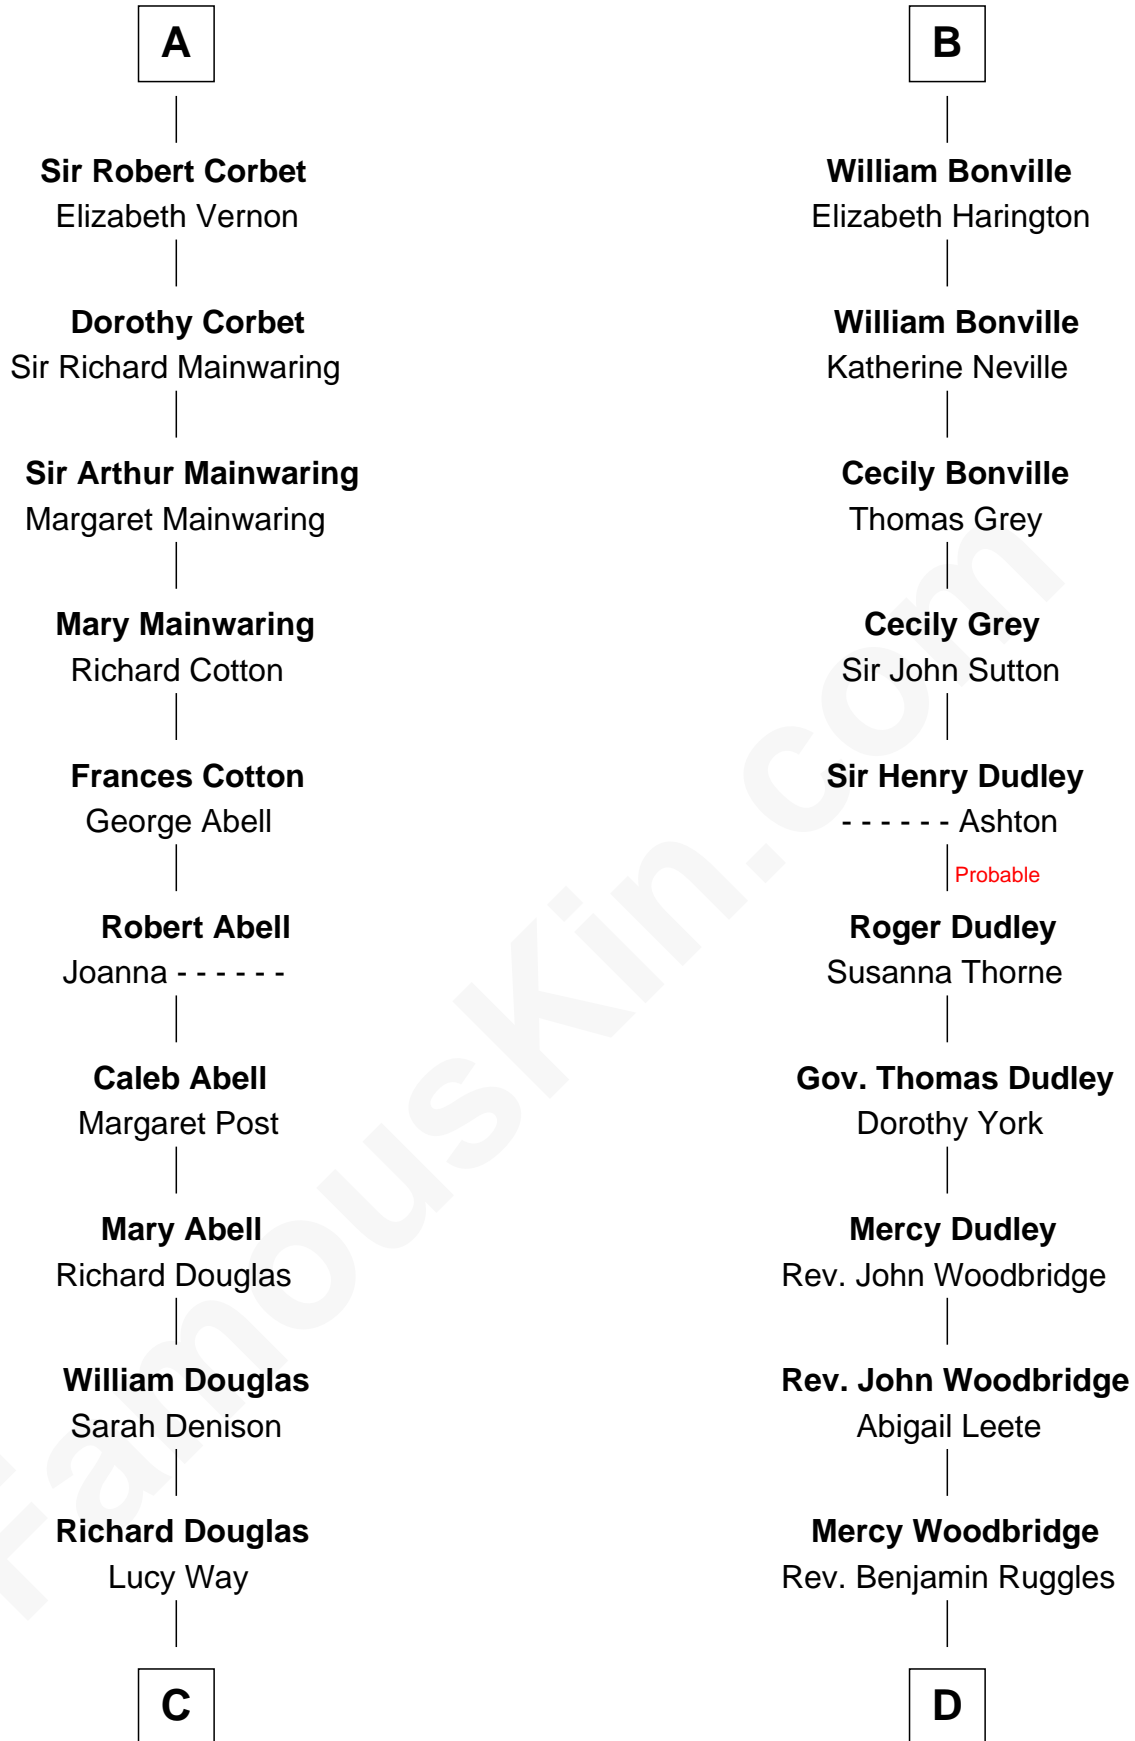

# FamousKin.com Relationship Chart of

**Melvyn Douglas**

*Movie Actor*

20th cousin 1 time removed of

**John Brown**

*American Abolitionist*

**Nichole d'Aubenev**  
Sir Roger de Somery

**Maud de Somery**  
Sir Henry de Erdington

**Sir Richard Corbet**  
Elizabeth Devereux

**Margaret de Somery**  
Ralph Basset

**Ralph Basset**  
Hawise - - - - -

**Margaret Basset**  
Edmund de Stafford

**Ralph de Stafford**  
Margaret de Audley

**Beatrice de Stafford**  
Thomas de Ros

**Margaret de Ros**  
Sir Reynold Grey

**Margaret Grey**  
Sir William Bonville

**A**

**B**

**C**

**Erskine Douglas**

Sophia Garrett

**Emma Jane Douglas**

Col. George Taliaferro Shackelford

**Lena Priscilla Shackelford**

Edouard Gregory Hesselberg

**Melvyn Douglas**

*Movie Actor*

**D**

**Mercy Ruggles**

Jonathan Humphrey