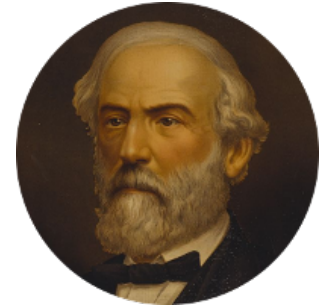

# FamousKin.com Relationship Chart of

**Melvyn Douglas**

*Movie Actor*

19th cousin of

**General Robert E. Lee**

*Confederate Army - U.S. Civil War*

**Sir Roger de Quincy**

Helen of Galloway

**Margaret de Quincy**

Sir William de Ferrers

**Joan de Ferrers**

Sir Thomas de Berkeley

**Sir Maurice de Berkeley**

Eve la Zouche

**Thomas de Berkeley**

Katherine de Clyvedon