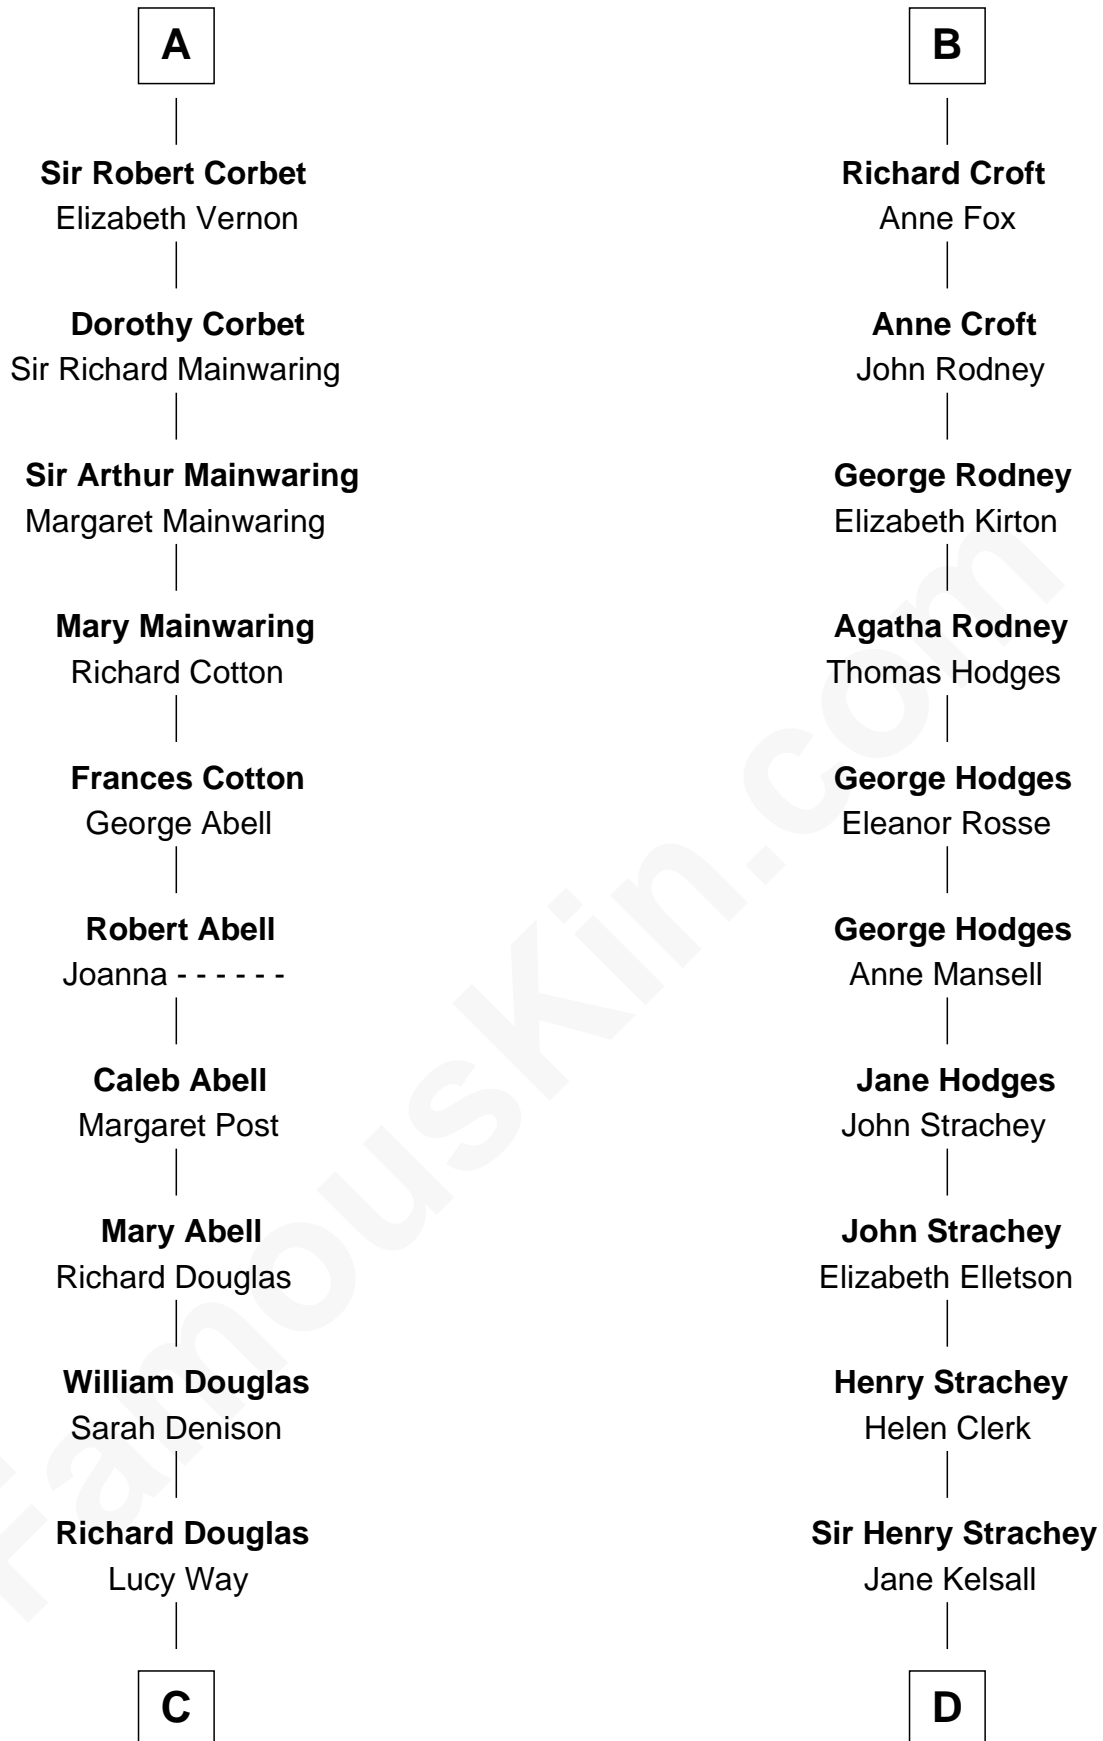

A

Joan de Somery
John IV le Strange

John V le Strange
Maud de Walton

Elizabeth le Strange
Gruffydd ap Madog

Gruffydd Fychan ap Gruffydd
Elen ferch Thomas ap Llewelyn

Owen Glendower
Margaret Hanmer

Janet ferch Owain
Sir John de Croft

William de Croft
Margaret Walwyn

B

C

Erskine Douglas

Sophia Garrett

Emma Jane Douglas

Col. George Taliaferro Shackelford

Lena Priscilla Shackelford