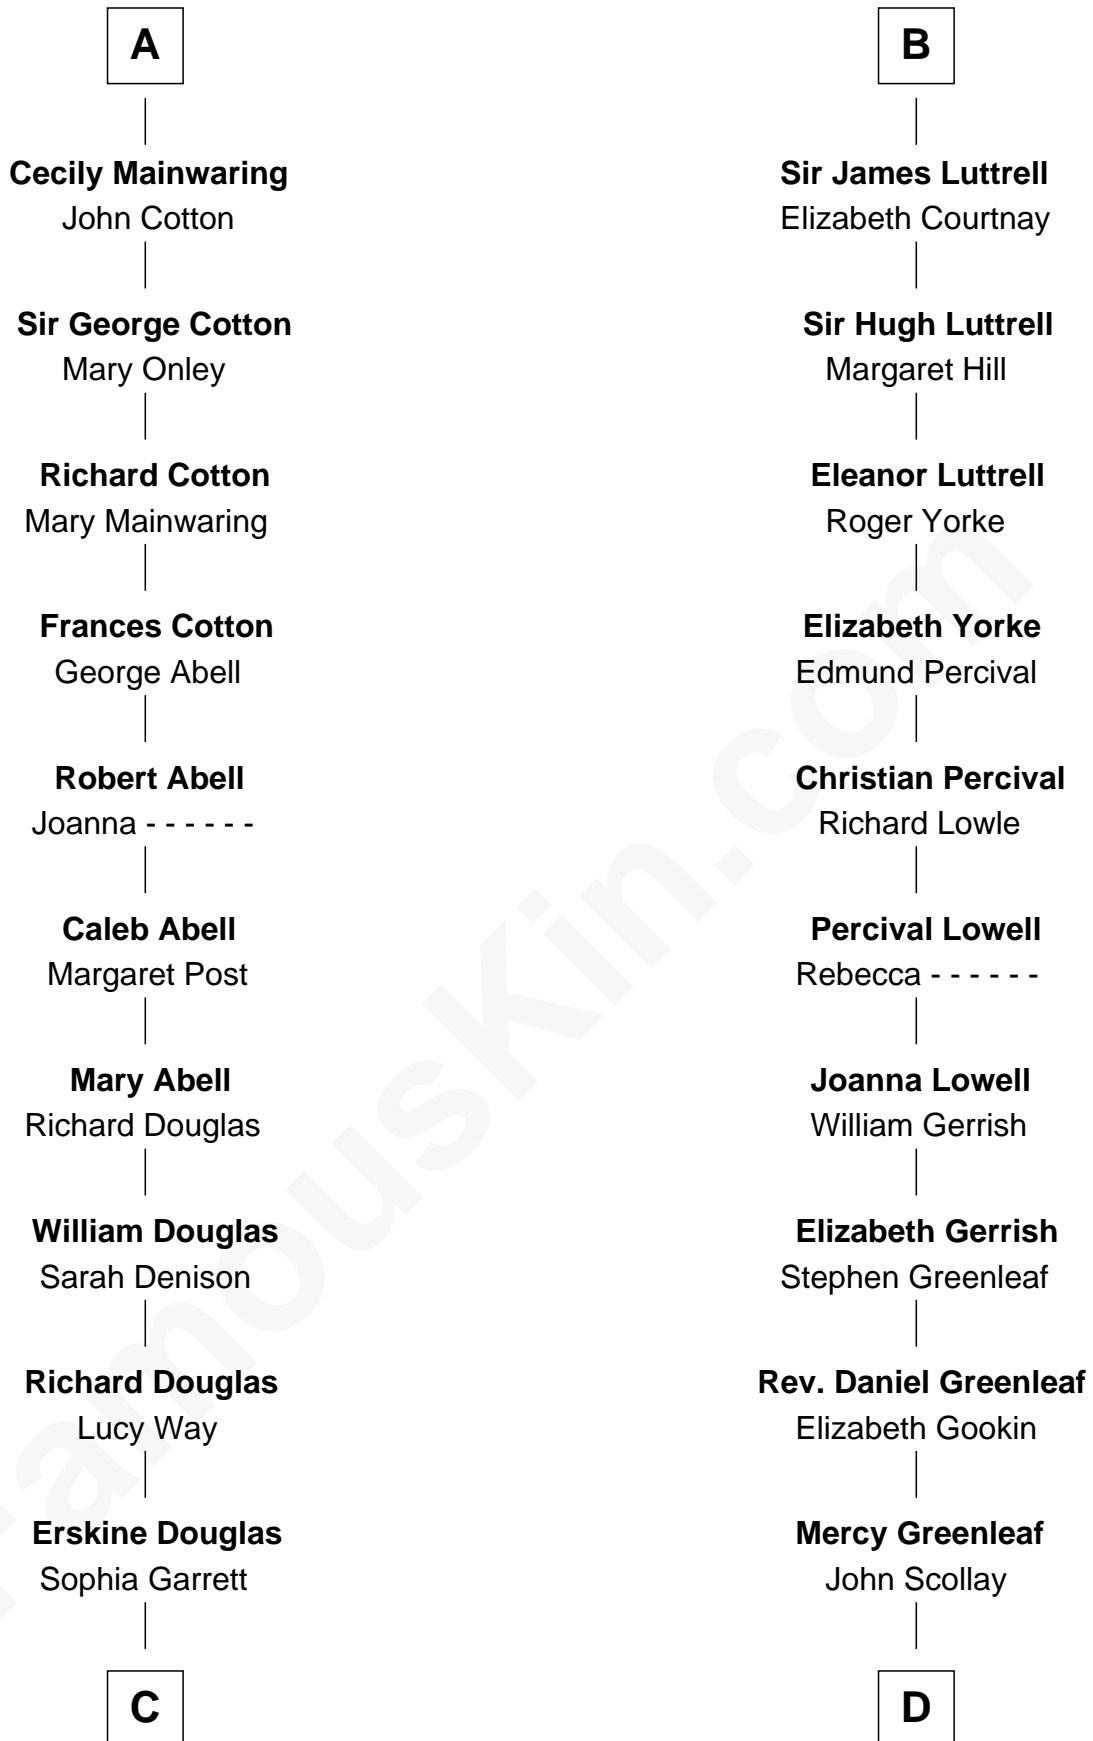

# FamousKin.com Relationship Chart of

**Melvyn Douglas**

*Movie Actor*

19th cousin of

**Herman Melville**

*Author of Moby Dick*

**William de Braiose**

Eva Marshal

**Eve de Braiose**  
Sir William de Cantilupe

**Milicent de Cantilupe**  
Eudo la Zouche

**Eve la Zouche**  
Sir Maurice de Berkeley

**Thomas de Berkeley**  
Katherine de Clyvedon

**Sir John Berkeley**  
Elizabeth Betteshorne

**Elizabeth Berkeley**  
Sir John Sutton

**Jane Sutton**  
Thomas Mainwaring

**A**

**Eleanor de Braiose**  
Sir Humphrey de Bohun

**Humphrey de Bohun**  
Maud de Fiennes

**Humphrey de Bohun**  
Elizabeth Plantagenet

**Margaret de Bohun**  
Sir Hugh de Courtnay

**Elizabeth de Courtnay**  
Sir Andrew Luttrell

**Sir Hugh Luttrell**  
Catherine de Beaumont

**Sir John Luttrell**  
Margaret Touchet

**B**

**C**

**Emma Jane Douglas**  
Col. George Taliaferro Shackelford