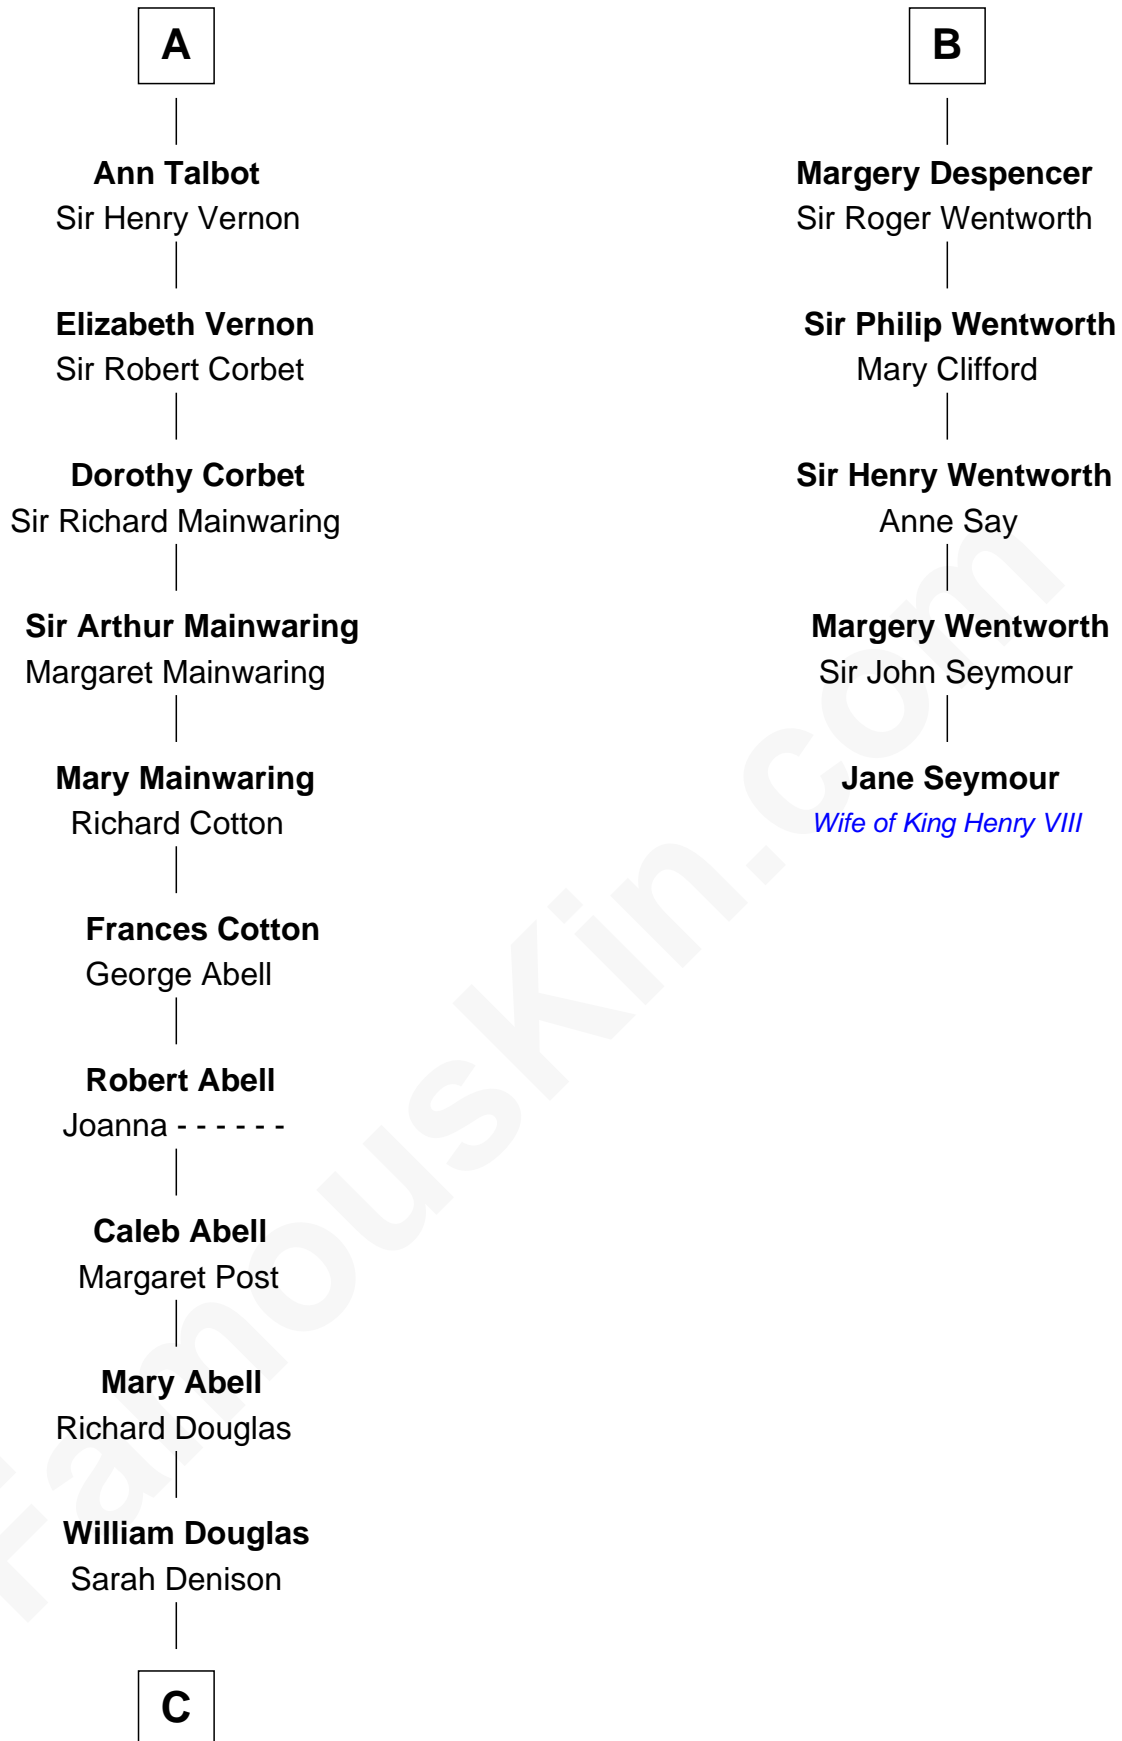

# FamousKin.com Relationship Chart of

**Melvyn Douglas**  
*Movie Actor*

11th cousin 10 times removed of

**Jane Seymour**  
*3rd Wife of King Henry VIII*

**William Mauduit**  
Alice de Newburgh

**Isabel Mauduit**  
Sir William de Beauchamp

**William de Beauchamp**  
Maud FitzJohn

**Guy de Beauchamp**  
Alice de Toeni

**Sir Thomas de Beauchamp**  
Katherine de Mortimer

**Sir William Beauchamp**  
Joan Fitzalan

**Joan Beauchamp**  
James Butler

**Elizabeth Butler**  
John Talbot

**A**

**Isabel Mauduit**  
Sir William de Beauchamp

**William de Beauchamp**  
Maud FitzJohn

**Isabella de Beauchamp**  
Sir Hugh le Despencer

**Sir Philip le Despencer**  
Margaret de Goushill

**Sir Philip le Despencer**  
Joan de Cobham

**Sir Philip le Despencer**  
Elizabeth - - - - -

**Sir Philip le Despencer**  
Elizabeth de Tibetot

**B**

**C**

Richard Douglas

Lucy Way

Erskine Douglas