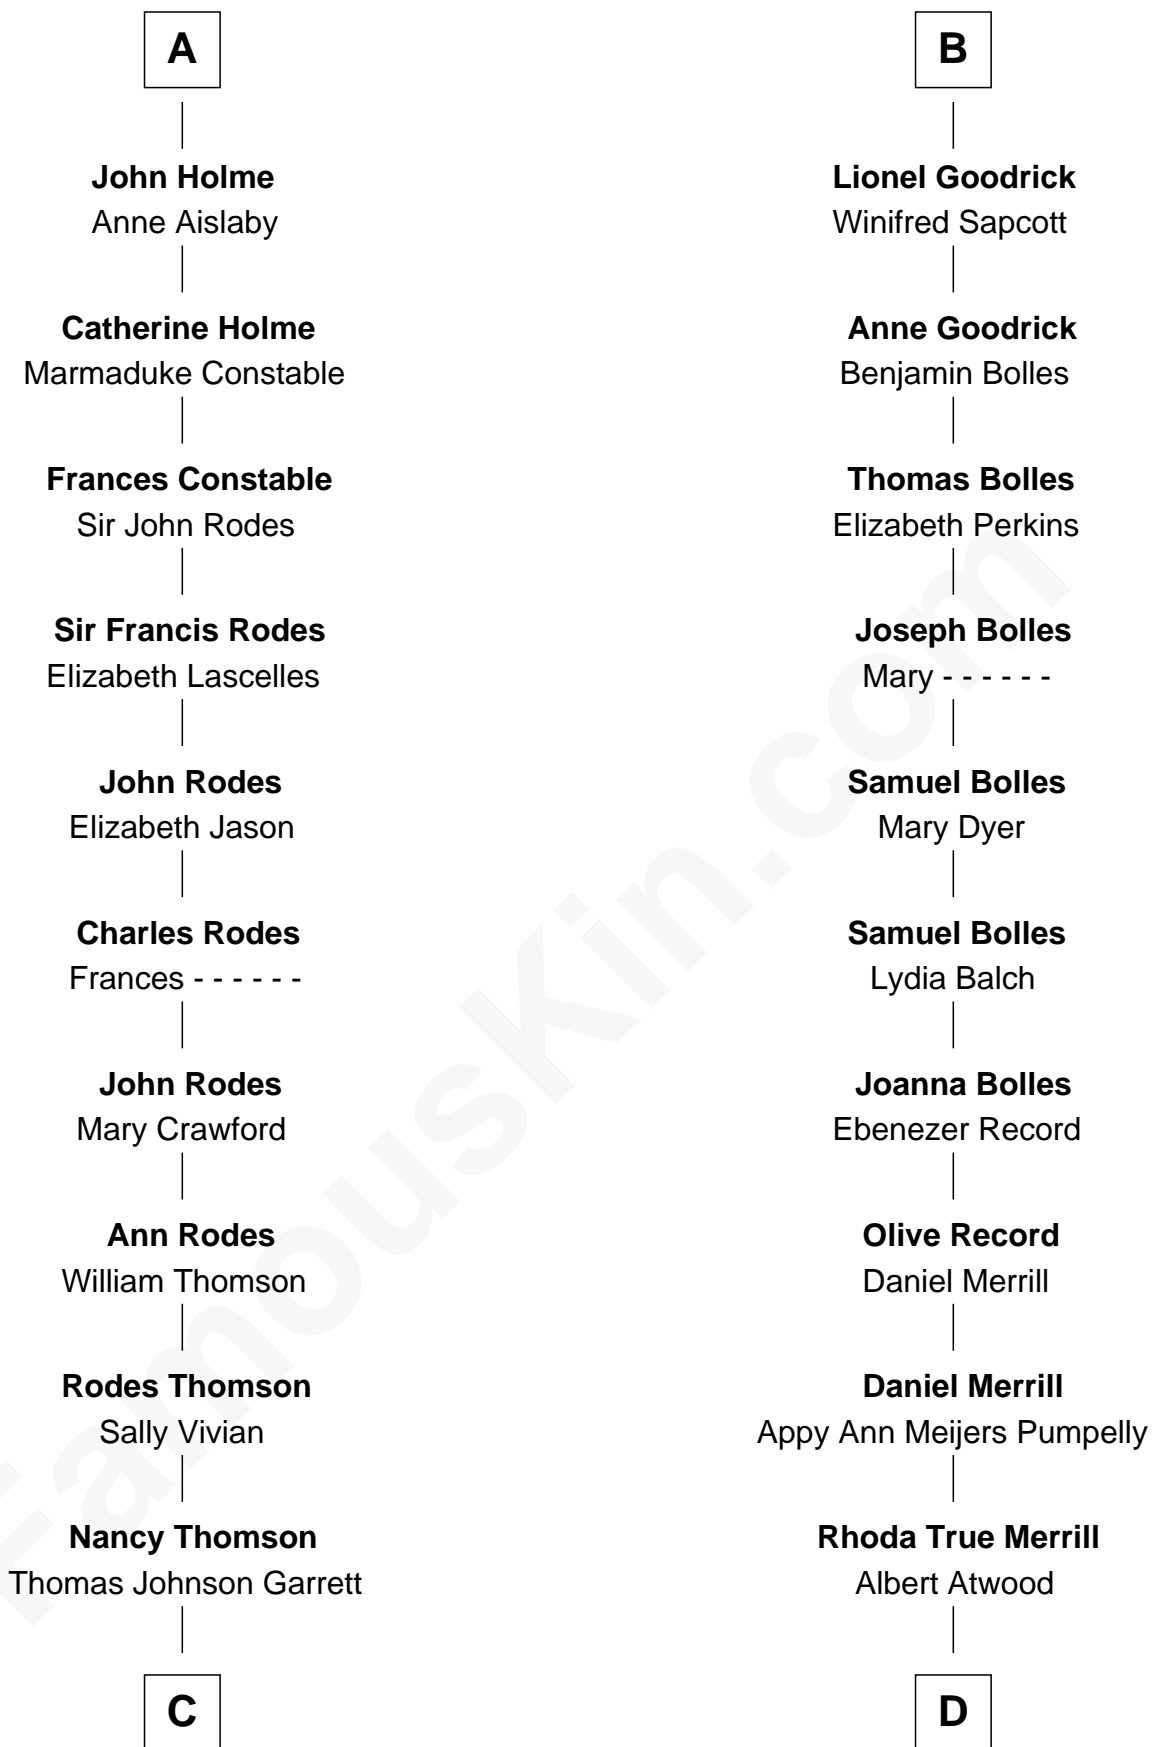

**FamousKin.com**  
**Relationship Chart of**  
**Melvyn Douglas**  
*Movie Actor*

20th cousin 1 time removed of  
**Dave Cowens**  
*NBA Hall of Famer*

**C**

**Sophia Garrett**  
Erskine Douglas

**Emma Jane Douglas**  
Col. George Taliaferro Shackelford

**Lena Priscilla Shackelford**  
Edouard Gregory Hesselberg

**Melvyn Douglas**  
*Movie Actor*

**D**

**Thomas Albert Atwood**  
Priscilla Ann Kelly

**Charles Albert Atwood**  
Mina Sylvia Cundiff

**Stanley True Atwood**  
Dorothy Ann Ulrich