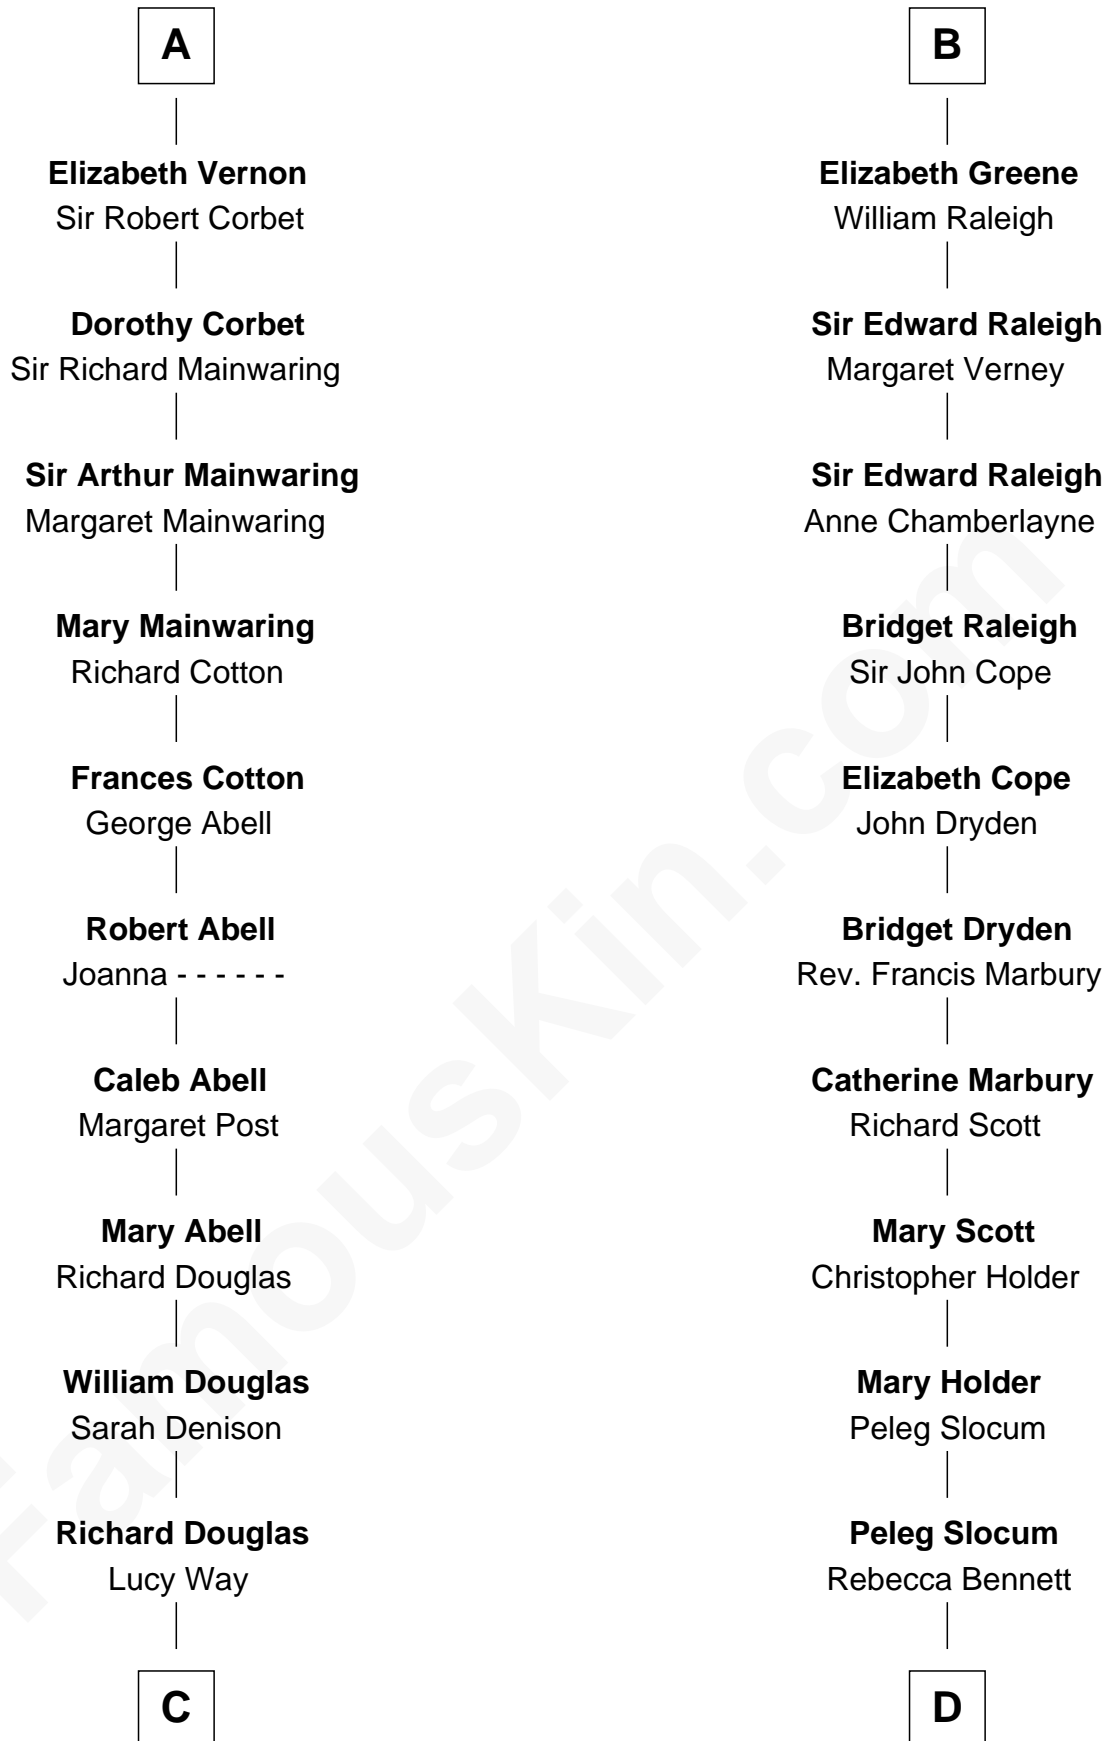

**FamousKin.com**  
**Relationship Chart of**  
**Melvyn Douglas**  
*Movie Actor*

20th cousin 1 time removed of

**Henry Clay Folger**

*Founder of Folger Shakespeare Library and Chairman of Standard Oil*

**C**

**Erskine Douglas**

Sophia Garrett

**Emma Jane Douglas**

Col. George Taliaferro Shackelford

**Lena Priscilla Shackelford**

Edouard Gregory Hesselberg

**Melvyn Douglas**

*Movie Actor*

**D**

**Peleg Slocum**

Elizabeth Brown

**Rebecca Slocum**

George Folger

**Samuel Brown Folger**

Nancy F. Hiller